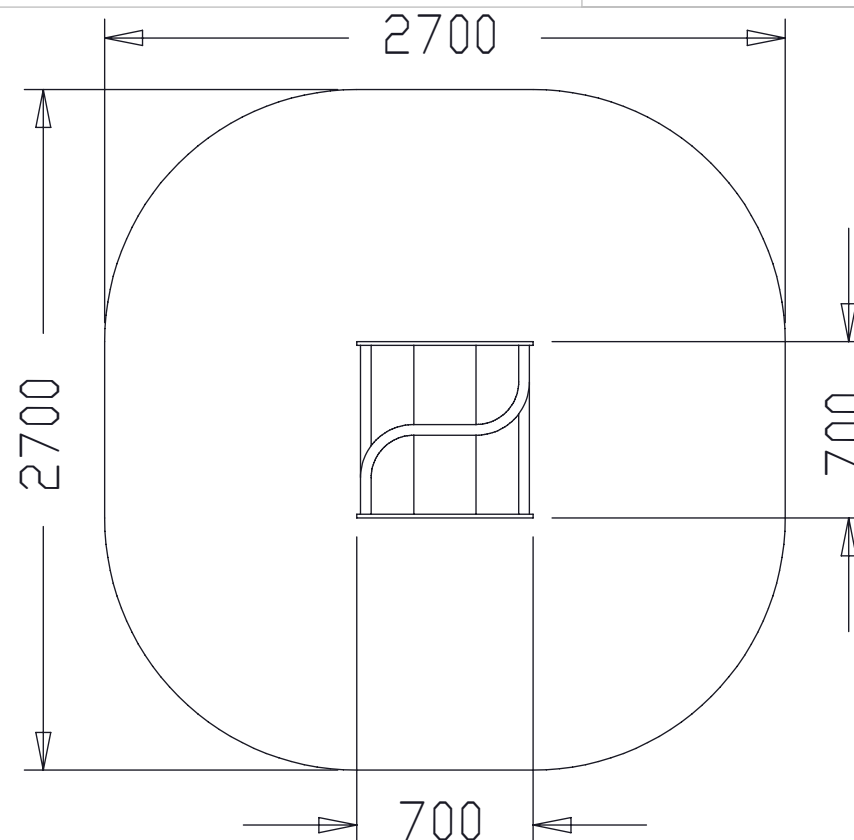

RECTO

2 à 8 ans

2

 : Zone de sécurité (minimum normatif) = 6.50 m²

 : Surface d'impact sur sol fuant = 7.40 m²

 : Hauteur de chute libre = 0.40 m

VERSO

 <small>Technique ludique / équipements sportifs</small>   	Désignation :	KONGO	Matière :	HPL
	Référence :	ROG	Finition :	
Date : 03/10/2011	Dessinateur :	MIOTES François	Echelle :	1:100 A4