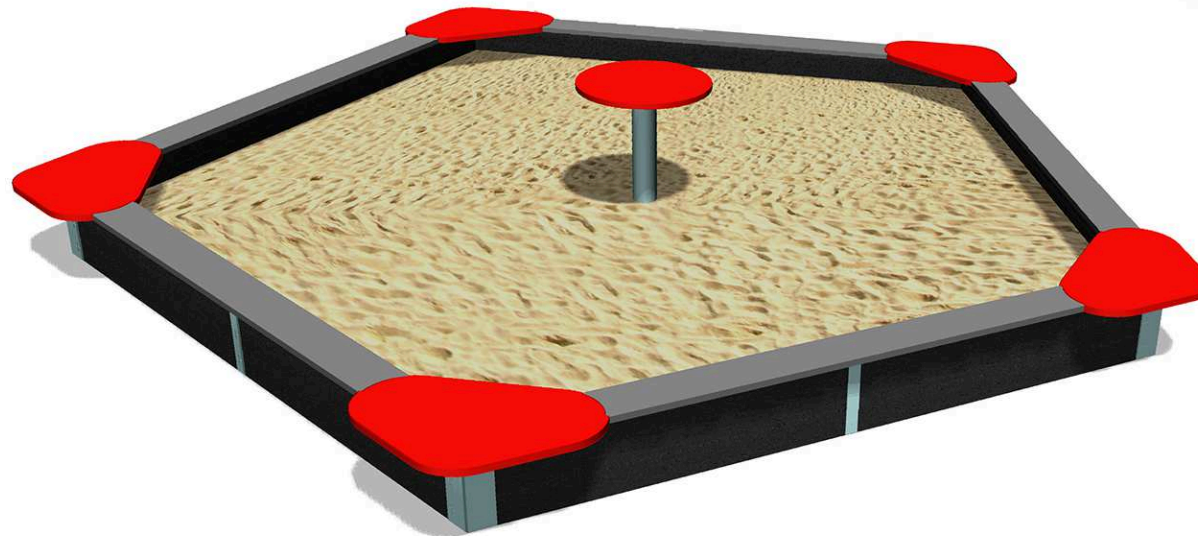

## HABILLAGE/ TRIM

- HPL
- PEHD/  
HDPE
- CONTRE PLAQUÉ/  
PLYWOOD

HAUTEUR MAX ASSISE /  
MAXIMUM SEAT HEIGHT

0.30 m

ENCOMBREMENT DU  
JEU (L x l x H) /  
OVERALL DIMENSIONS  
OF PLAYS (L x W x H)

4.08 x 4.08 x 0.60 m