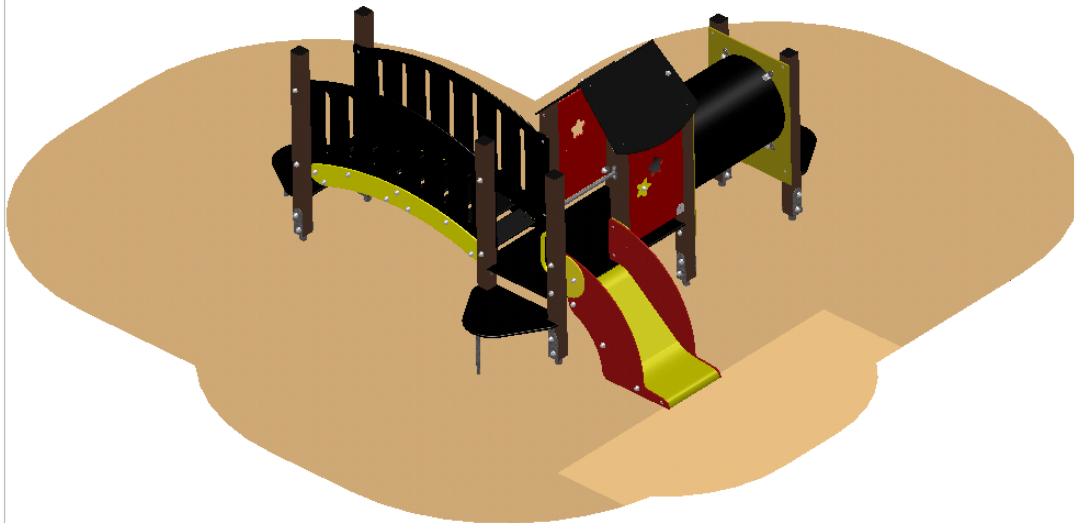

RECTO

VERSO

1 à 6 ans

15

 : Zone de sécurité (minimum normatif) = 28 m²

 dont Zone de HCL 1 mètre = 2.20 m²

 : Surface d'impact sur sol fuant = 37.3 m²

 : Hauteur de chute libre = 0.50 m

SYNCHRONICITY
Technique ludique / équipements sportifs

EG&CO **Déjà & Demain**

Désignation : **VANILLE FRAISE**

Référence : **BVF**

Matière : **HPL + POTEAUX ALU**

Finition :

Date : 14/02/2011

Dessinateur : MIOTES François

Echelle : 1:100 A4