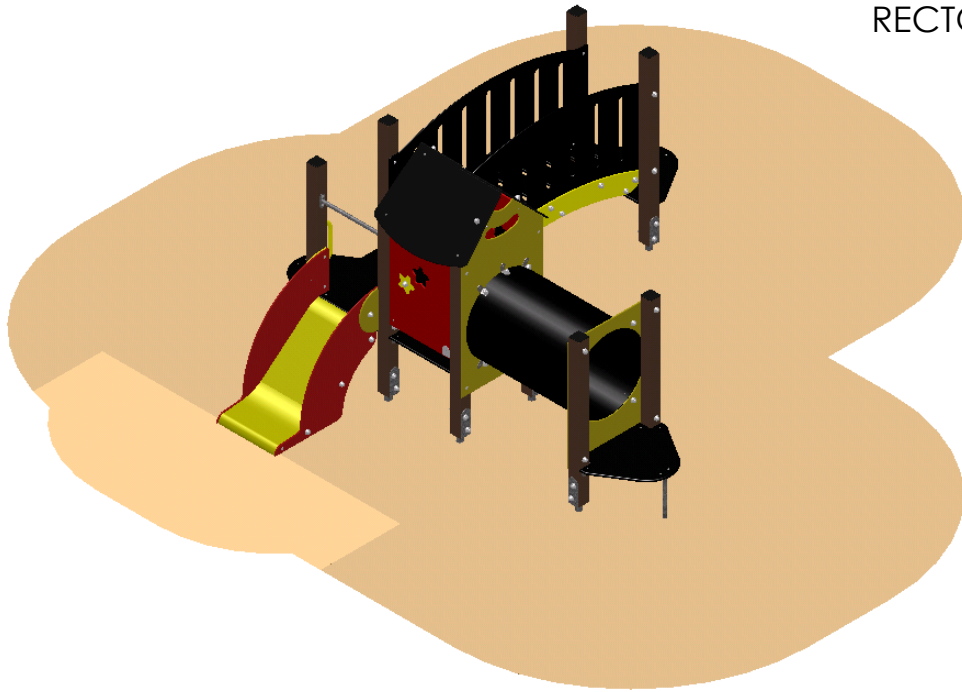

RECTO

VERSO

1 à 6 ans

15

 : Zone de sécurité (minimum normatif) = 28 m²

 dont Zone de HCL 1 mètre = 2.20 m²

 : Surface d'impact sur sol fuant = 37.3 m²

 : Hauteur de chute libre = 0.50 m

SYNCHRONICITY
Technique ludique / équipements sportifs

EG&CO **Déjà & Demain**

Désignation : **VANILLE FRAISE**

Référence : **BVF**

Matière : **HPL + POTEAUX ALU**

Finition :

Date : 14/02/2011

Dessinateur : MIOTES François

Echelle : 1:100 A4