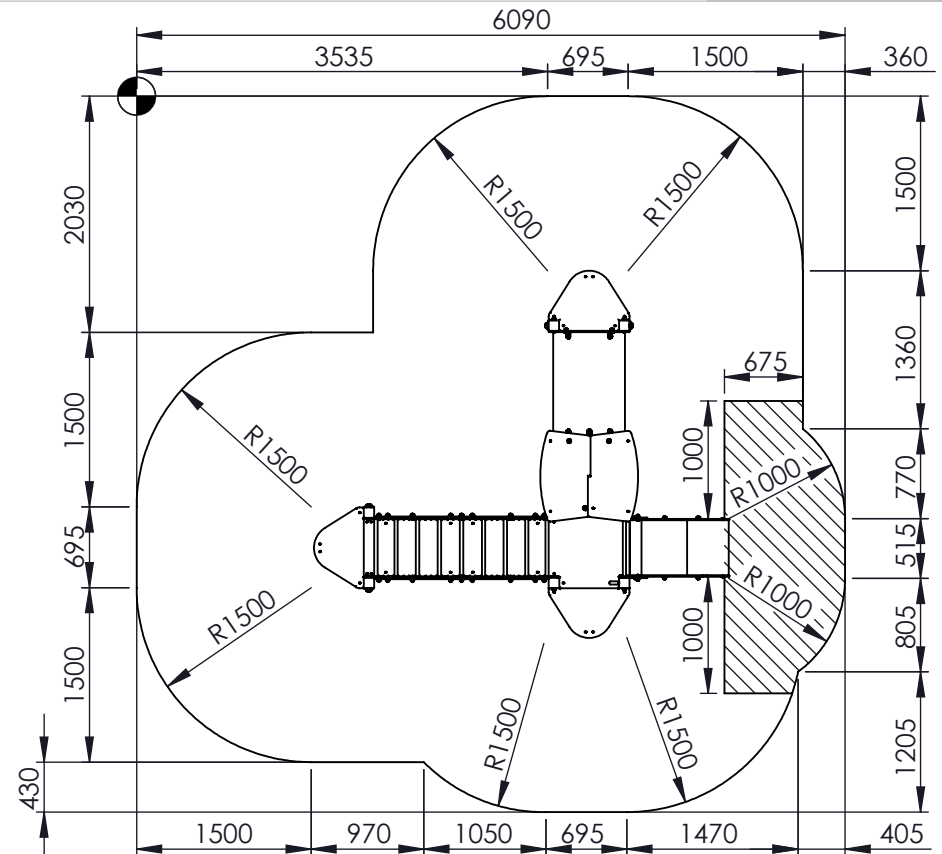

RECTO

VERSO

1 à 6 ans

15

 : Zone de sécurité (minimum normatif) = 28 m²

 dont Zone de HCL 1 mètre = 2.20 m²

 : Surface d'impact sur sol fuant = 37.3 m²

 : Hauteur de chute libre = 0.50 m

Echelle : 1:100 A4