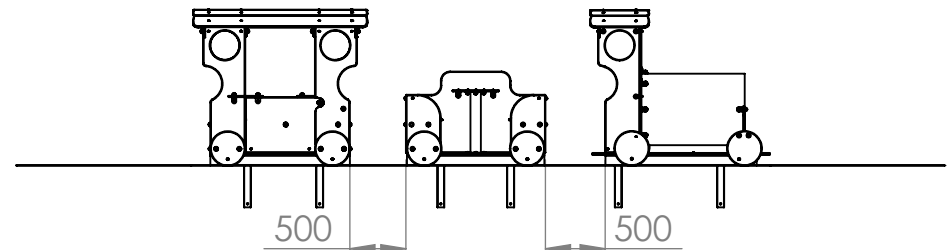

RECTO

VERSO

1 à 12 ans

15

 : Zone de sécurité (minimum normatif) = 28.8 m²

 : Surface d'impact sur sol fluant = 30.7 m²

 : Hauteur de chute libre = <0.60 m

Désignation :

PETIT TRAIN

Matière :

HPL

Référence : MPT-HPL

Finition :

Date : 06/07/2020

Dessinateur : MIOTES François

Echelle :