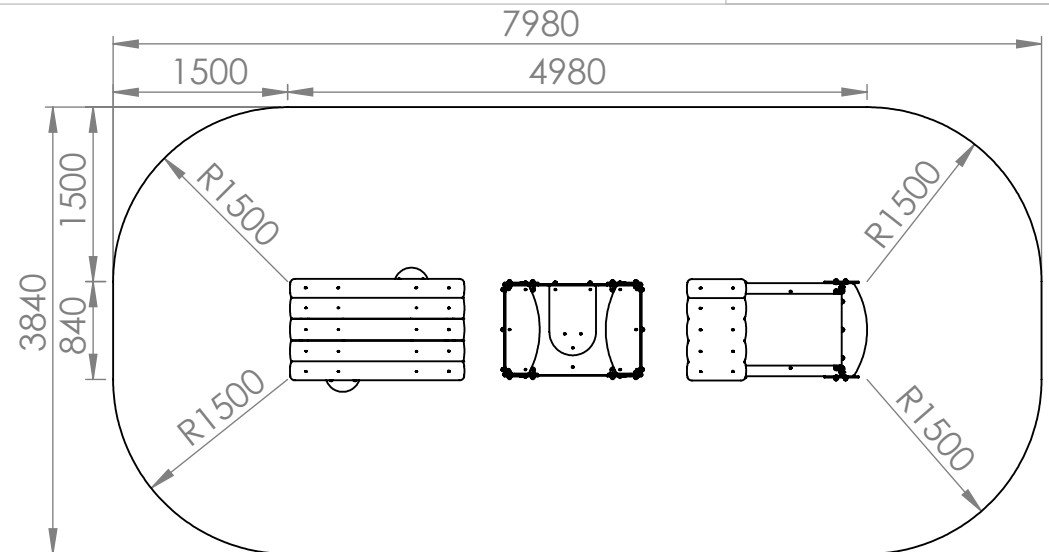

RECTO

VERSO

1 à 12 ans

15

 : Zone de sécurité (minimum normatif) = 28.8 m²

 : Surface d'impact sur sol fluant = 30.7 m²

 : Hauteur de chute libre = <0.60 m

Désignation :

PETIT TRAIN

Matière :

HPL

Référence : MPT-HPL

Finition :

Date : 06/07/2020

Dessinateur : MIOTES François

Echelle :