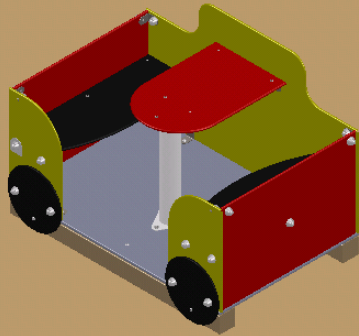

RECTO

1 à 12 ans

5

 : Zone de sécurité (minimum normatif) = 13.2 m²

 : Surface d'impact sur sol fuant = 16.2 m²

 : Hauteur de chute libre = <0.60 m

VERSO

Désignation :

WAGON OUVERT

Matière :

HPL

Référence : MWO

Finition :

Date : 17/10/2012

Dessinateur : MIOTES François

Echelle : 1:50 A4