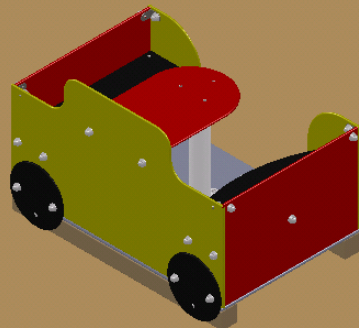

RECTO

1 à 12 ans

5

 : Zone de sécurité (minimum normatif) = 13.2 m²

 : Surface d'impact sur sol fuant = 16.2 m²

 : Hauteur de chute libre = <0.60 m

VERSO

Désignation :

WAGON OUVERT

Matière :

HPL

Référence : MWO

Finition :

Date : 17/10/2012

Dessinateur : MIOTES François

Echelle : 1:50 A4