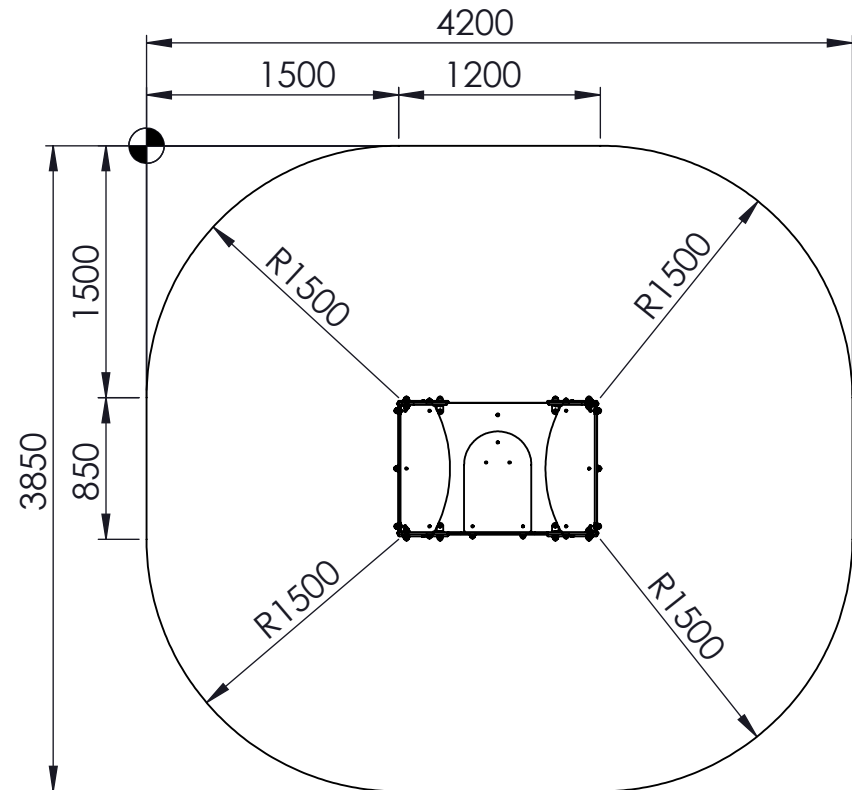

RECTO

1 à 12 ans

5

 : Zone de sécurité (minimum normatif) = 13.2 m²

 : Surface d'impact sur sol fuant = 16.2 m²

 : Hauteur de chute libre = <0.60 m

VERSO

Désignation :

WAGON OUVERT

Matière :

HPL

Référence : MWO

Finition :

Date : 17/10/2012

Dessinateur : MIOTES François

Echelle : 1:50 A4