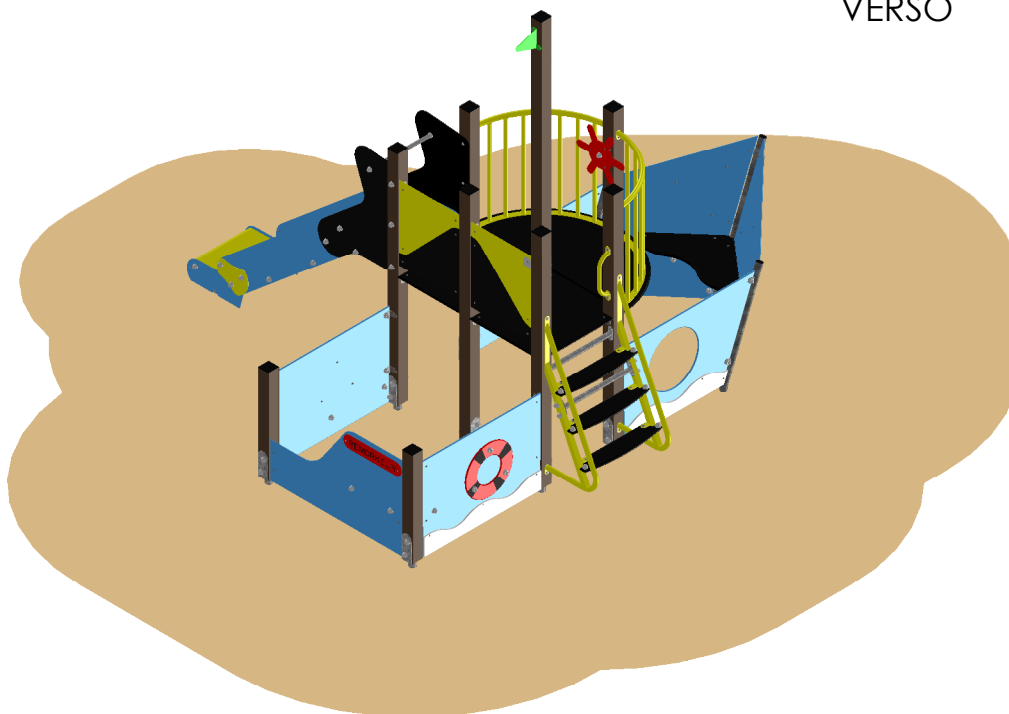

RECTO

2 à 8 ans

18

 : Zone de sécurité (minimum normatif) = 29 m²

 : Surface d'impact sur sol fuaant = 39.6 m²

 : Hauteur de chute libre = 1 m

VERSO

Désignation :
REMORQUEUR

Matière :
HPL + POTEAUX ALU

Référence : NRM

Finition :

Date : 09/07/2013

Dessinateur : MIOTES François

Echelle : 1:100 A4