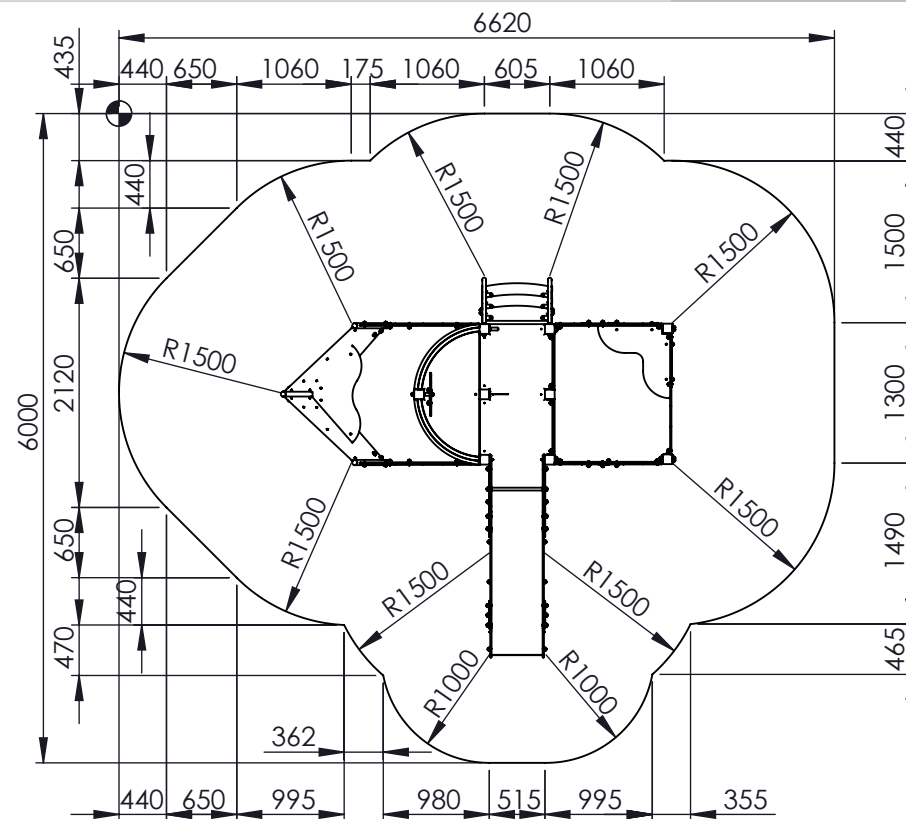

RECTO

2 à 8 ans

18

 : Zone de sécurité (minimum normatif) = 29 m²

 : Surface d'impact sur sol fuaant = 39.6 m²

 : Hauteur de chute libre = 1 m

VERSO

Désignation :
REMORQUEUR

Matière :
HPL + POTEAUX ALU

Référence : NRM

Finition :

Date : 09/07/2013

Dessinateur : MIOTES François

Echelle : 1:100 A4