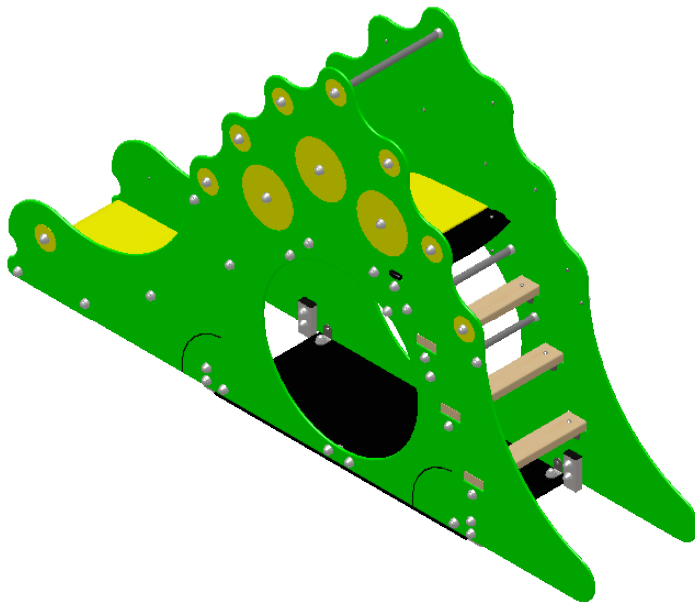

RECTO

1 à 8 ans

6

 : Zone de sécurité (minimum normatif) = 16.6 m<sup>2</sup>

 : Surface d'impact sur sol fuant = 20.20 m<sup>2</sup>

 : Hauteur de chute libre = 1.00 m

VERSO

Désignation :

DINO

Matière :

HPL

Référence : TDN-HPL

Finition :

Date : 03/03/2020

Dessinateur : MIOTES François

Echelle :