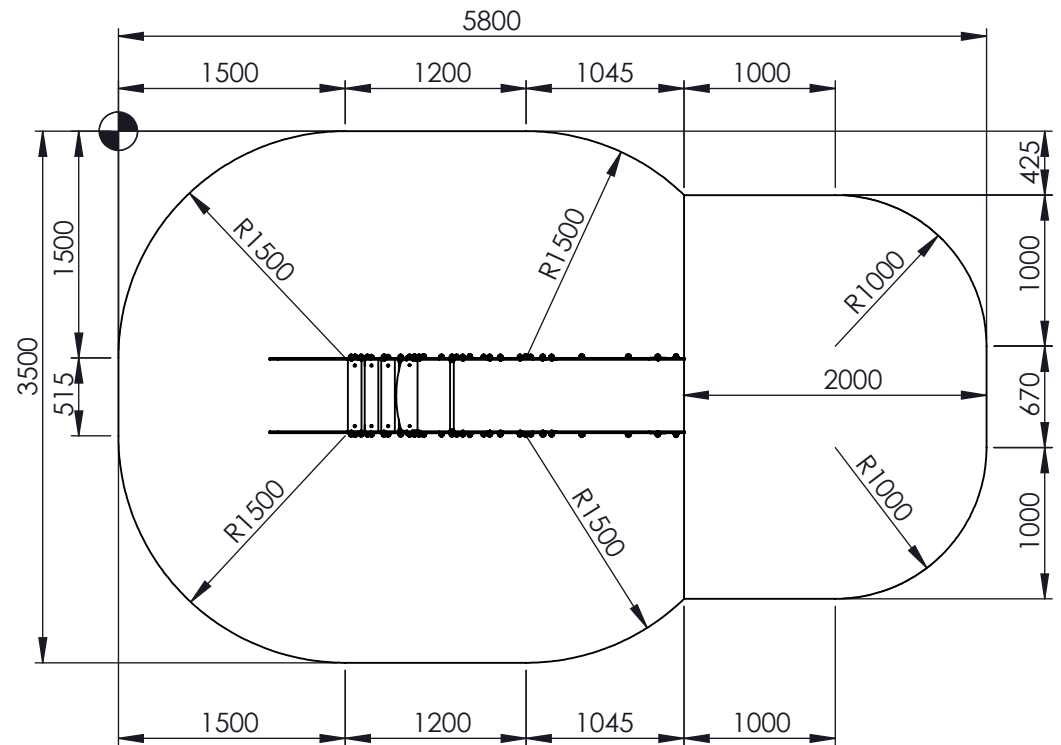

RECTO

1 à 8 ans

6

 : Zone de sécurité (minimum normatif) = 16.6 m<sup>2</sup>

 : Surface d'impact sur sol fuant = 20.20 m<sup>2</sup>

 : Hauteur de chute libre = 1.00 m

VERSO

Désignation :

DINO

Matière :

HPL

Référence : TDN-HPL

Finition :

Date : 03/03/2020

Dessinateur : MIOTES François

Echelle :