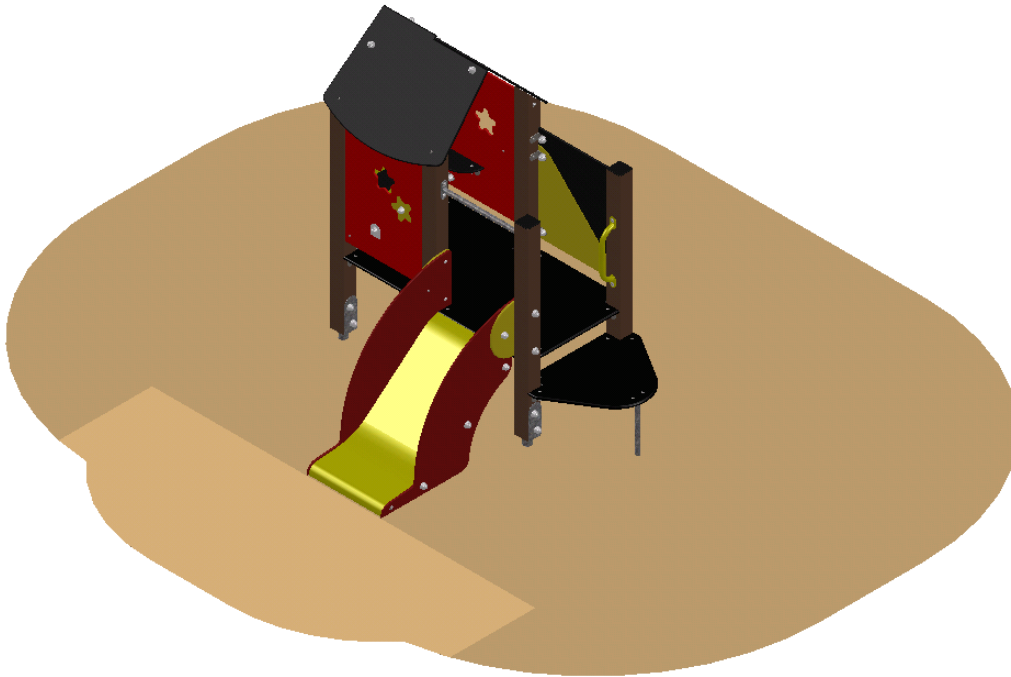

RECTO

VERSO

1 à 6 ans

10

 : Zone de sécurité (minimum normatif) = 16.10 m<sup>2</sup>

 dont Zone de HCL 1 mètre = 2.20 m<sup>2</sup>

 : Surface d'impact sur sol fuant = 19.10 m<sup>2</sup>

 : Hauteur de chute libre = 0.5 m

 <small>Technique ludique / équipements sportifs</small>	Désignation :	PANTOUFLE	Matière :	HPL + POTEAUX ALU
	Référence :	BPF	Finition :	
Date : 29/04/2014	Dessinateur : MIOTES François		Echelle : 1:100	A4