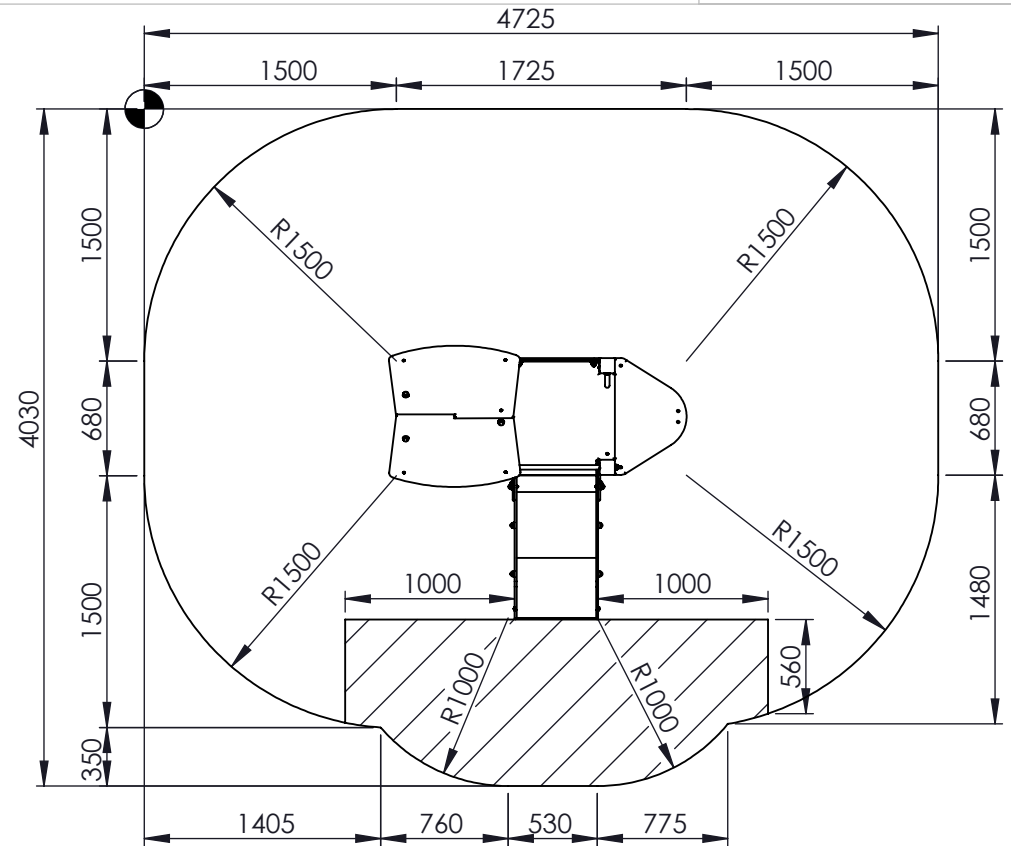

RECTO

VERSO

1 à 6 ans

10

 : Zone de sécurité (minimum normatif) = 16.10 m<sup>2</sup>

 dont Zone de HCL 1 mètre = 2.20 m<sup>2</sup>

 : Surface d'impact sur sol fuant = 19.10 m<sup>2</sup>

 : Hauteur de chute libre = 0.5 m

 <small>Technique ludique / équipements sportifs</small>	Désignation :	PANTOUFLE	Matière :	HPL + POTEAUX ALU
	Référence :	BPF	Finition :	
Date : 29/04/2014	Dessinateur : MIOTES François		Echelle : 1:100	A4