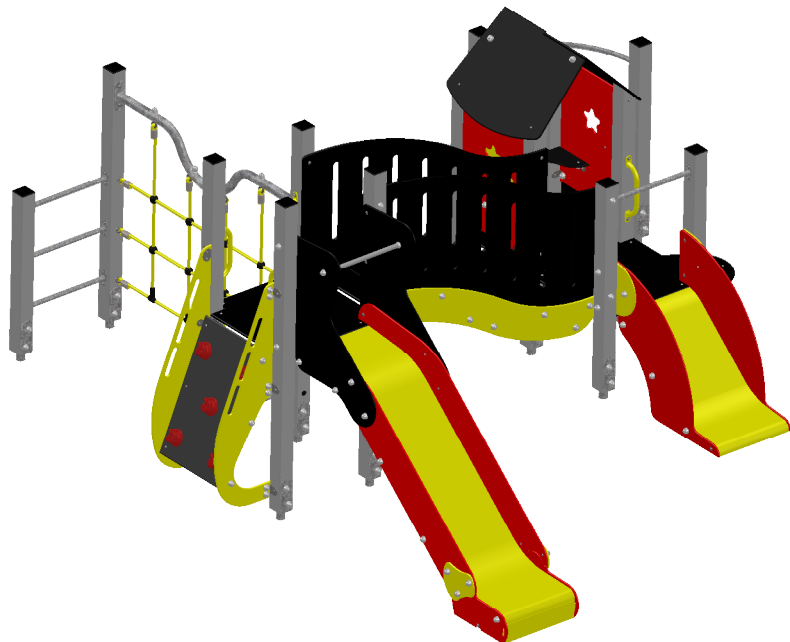

RECTO

2 à 8 ans

26

: Zone de sécurité (minimum normatif) = 35.1 m²

: Surface d'impact sur sol fluant = 45.4 m²

: Hauteur de chute libre = 1.50 m

VERSO

Désignation :
PASSE-PARTOUT

Référence : BPP-PA-HPL

Matière :
HPL + POTEAUX ALU

Finition :
GALVA+PEINTURE

Date : 22/02/2019

Dessinateur : MIOTES François

Echelle : A4