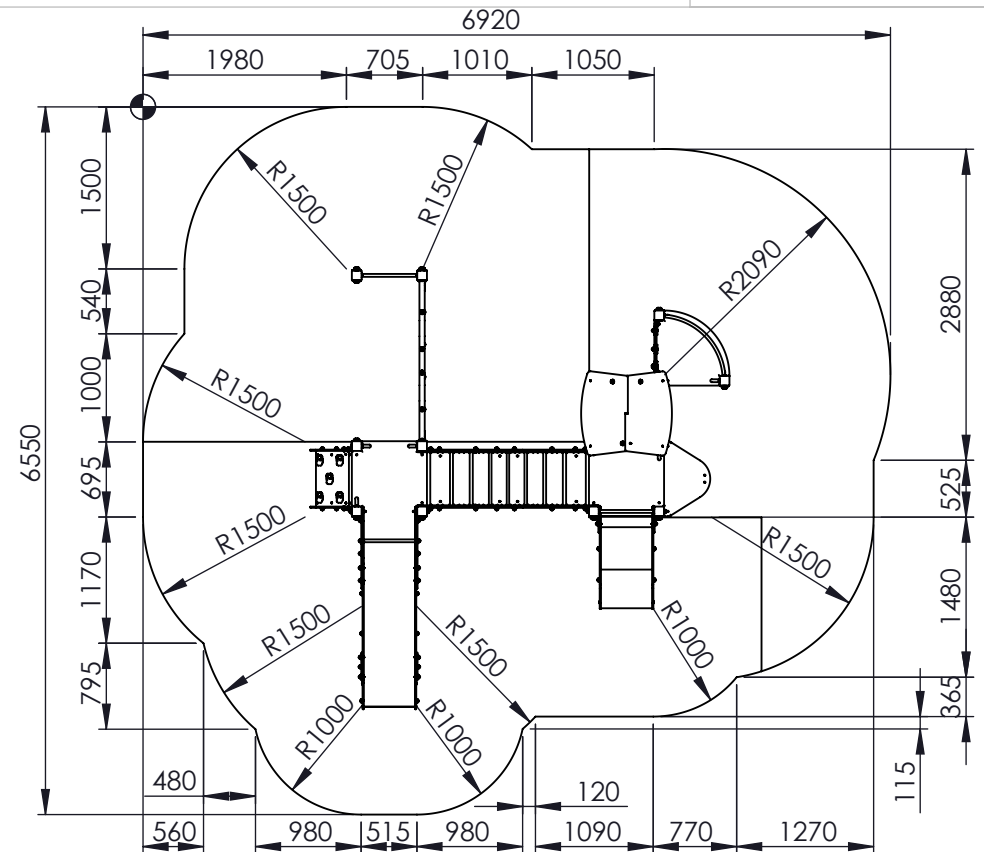

RECTO

2 à 8 ans

26

: Zone de sécurité (minimum normatif) = 35.1 m²

: Surface d'impact sur sol fluant = 45.4 m²

: Hauteur de chute libre = 1.50 m

VERSO

Désignation :
PASSE-PARTOUT

Référence : BPP-PA-HPL

Matière :
HPL + POTEAUX ALU

Finition :
GALVA+PEINTURE

Date : 22/02/2019

Dessinateur : MIOTES François

Echelle : A4