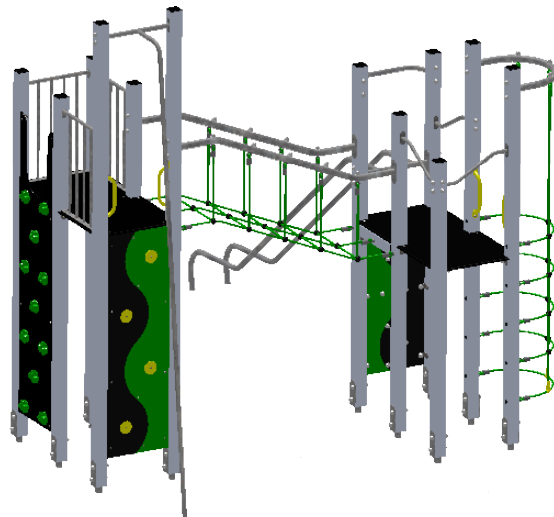

RECTO

5 à 12 ans

18

 : Zone de sécurité (minimum normatif) = 42.7 m<sup>2</sup>

 : Surface d'impact sur sol fuant = 57.7 m<sup>2</sup>

 : Hauteur de chute libre = 2.60 m

VERSO

Désignation : **EKO 256-PA-HPL**

Référence : **EKO 256-PA-HPL**

Matière : HPL + POTEAUX ALU

Finition :

Date : 09/01/2020

Dessinateur : MIOTES François

Echelle : A4