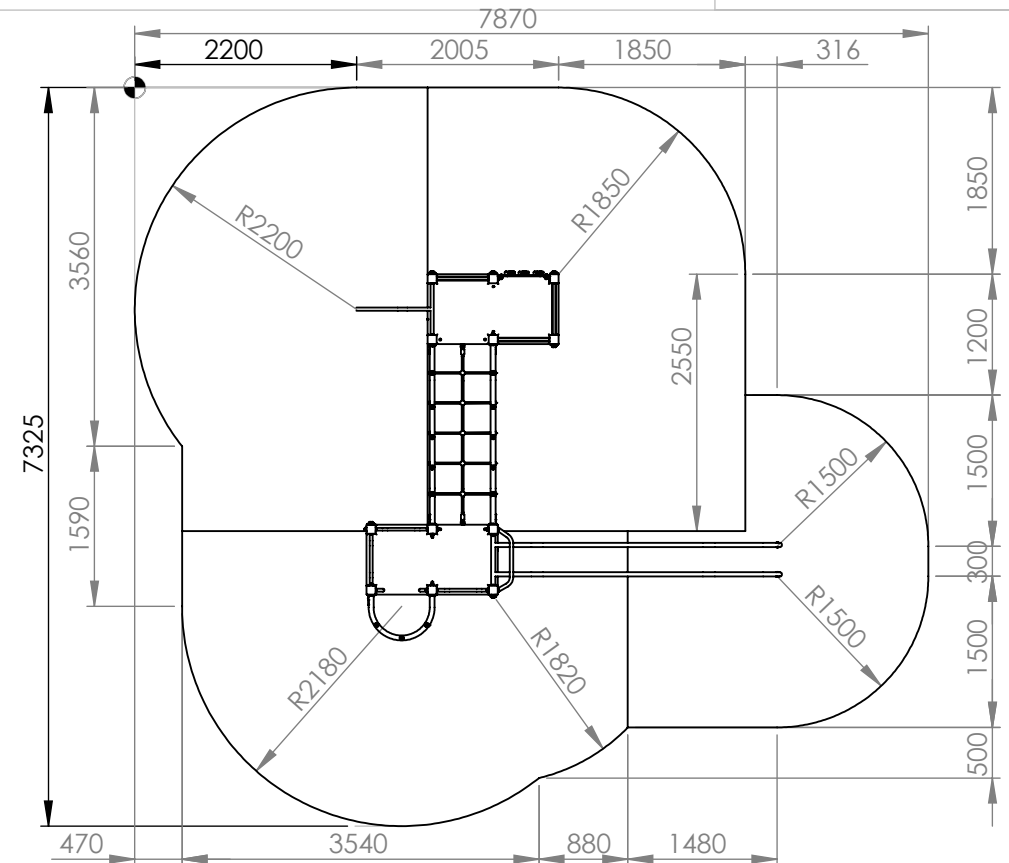

RECTO

5 à 12 ans

18

 : Zone de sécurité (minimum normatif) = 42.7 m<sup>2</sup>

 : Surface d'impact sur sol fuant = 57.7 m<sup>2</sup>

 : Hauteur de chute libre = 2.60 m

VERSO

Désignation : **EKO 256-PA-HPL**

Référence : **EKO 256-PA-HPL**

Matière : HPL + POTEAUX ALU

Finition :

Date : 09/01/2020

Dessinateur : MIOTES François

Echelle : A4