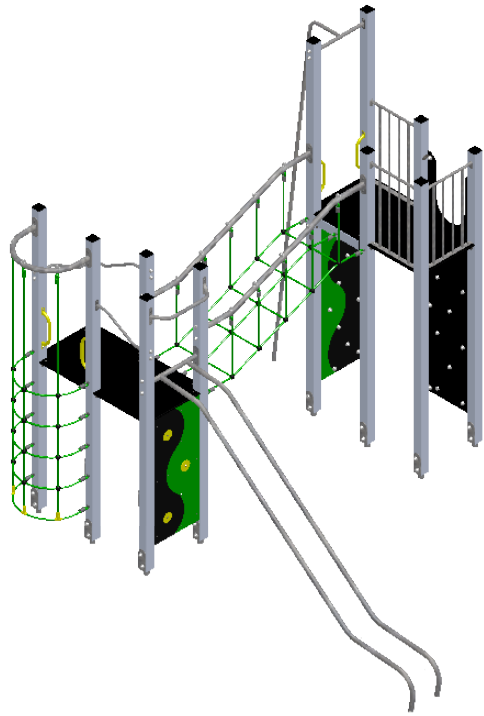

RECTO

5 à 12 ans

18

 : Zone de sécurité (minimum normatif) = 42.7 m<sup>2</sup>

 : Surface d'impact sur sol fuant = 57.7 m<sup>2</sup>

 : Hauteur de chute libre = 2.60 m

VERSO

Désignation : **EKO 256-PA-HPL**

Référence : **EKO 256-PA-HPL**

Matière : HPL + POTEAUX ALU

Finition :

Date : 09/01/2020

Dessinateur : MIOTES François

Echelle : A4