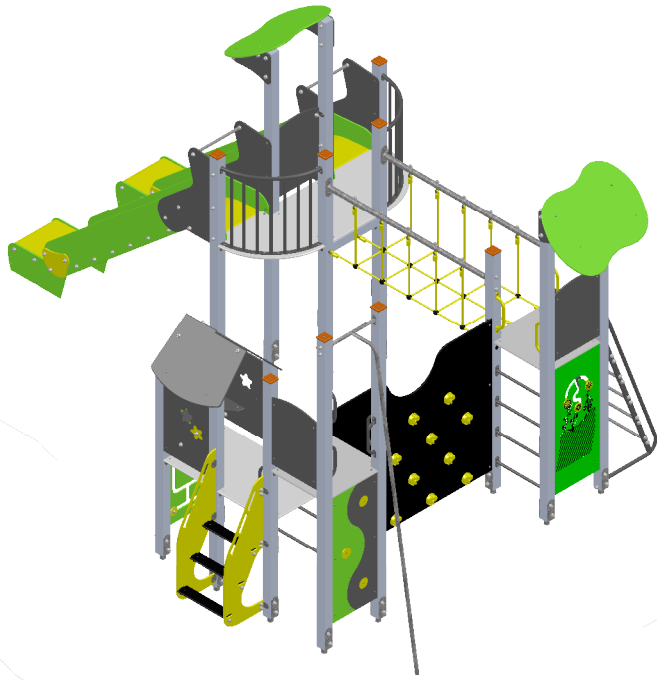

RECTO

4 à 12 ans

28

Bikini & Bermuda®

espaces ludiques

 : Zone de sécurité (minimum normatif) = 49.5 m²

 : Surface d'impact sur sol fuant = 66.1 m²

 : Hauteur de chute libre = 2.10 m

VERSO

Désignation :

PLUTON

Matière :

PEHD + POTEAUX
PLASTIQUES
RECYCLES

Référence : FON-PR-PEHD

Finition :

Date : 11/09/2018

Dessinateur : MIOTES François

Echelle :

A4