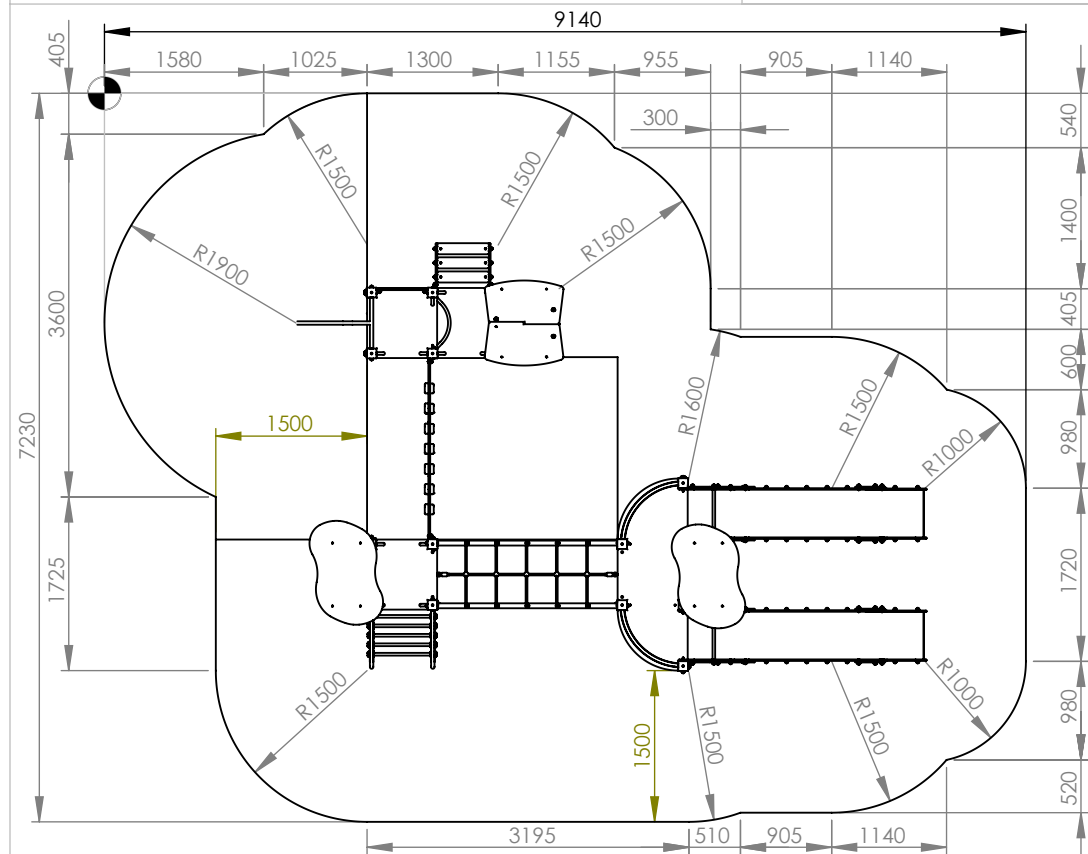

RECTO

4 à 12 ans

28

Bikini & Bermuda®

espaces ludiques

 : Zone de sécurité (minimum normatif) = 49.5 m²

 : Surface d'impact sur sol fuant = 66.1 m²

 : Hauteur de chute libre = 2.10 m

VERSO

Désignation :

PLUTON

Matière :

PEHD + POTEAUX
PLASTIQUES
RECYCLES

Référence : FON-PR-PEHD

Finition :

Date : 11/09/2018

Dessinateur : MIOTES François

Echelle :

A4