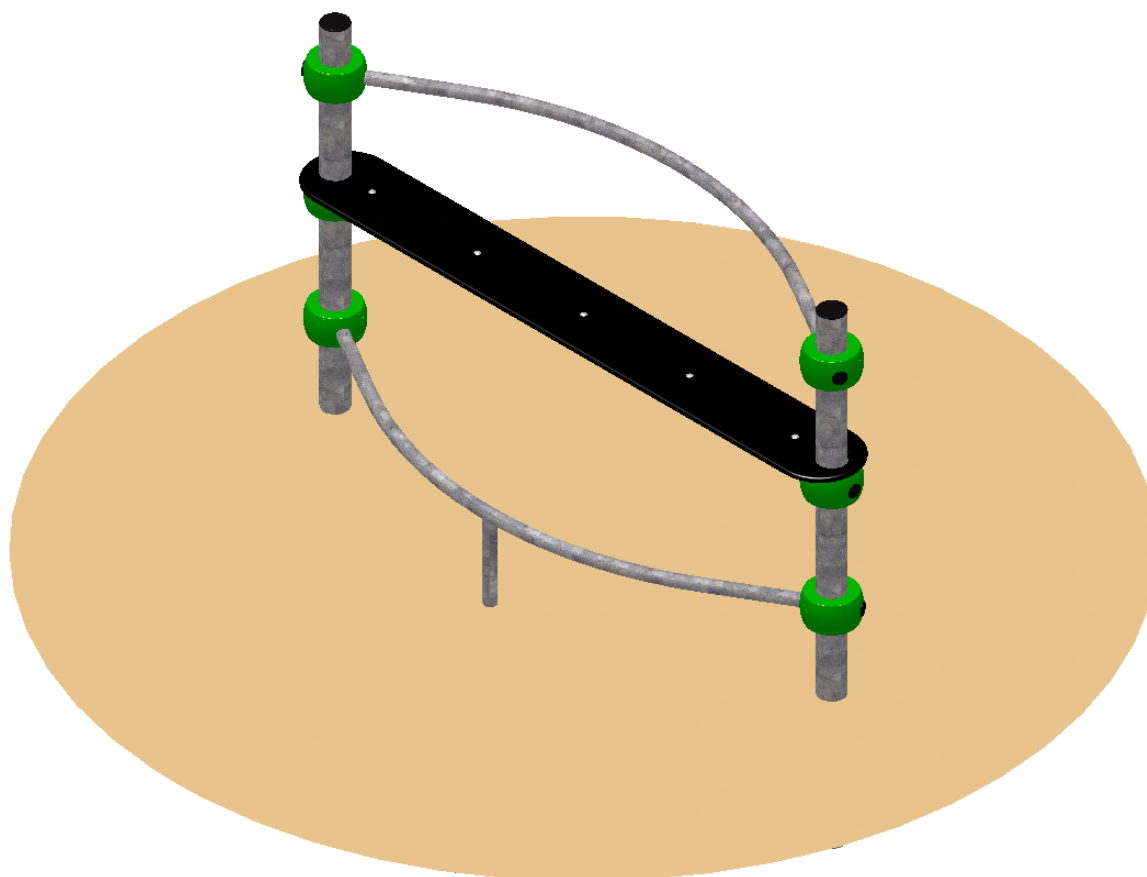

Get up

Matière : ACIER+HPL

Ref: QA1

4

m

Encombrement du jeu: L 2.15 | 0.80 h 1.30 m