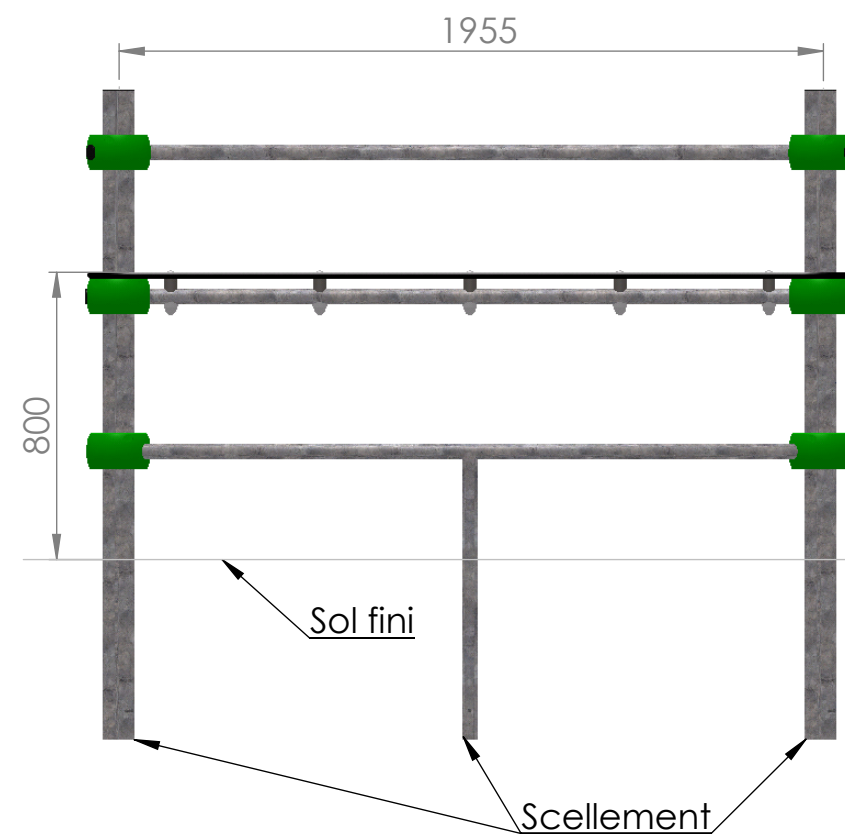

Get up

Matière : ACIER+HPL

Ref: QA1

4

m

Encombrement du jeu: L 2.15 | 0.80 h 1.30 m