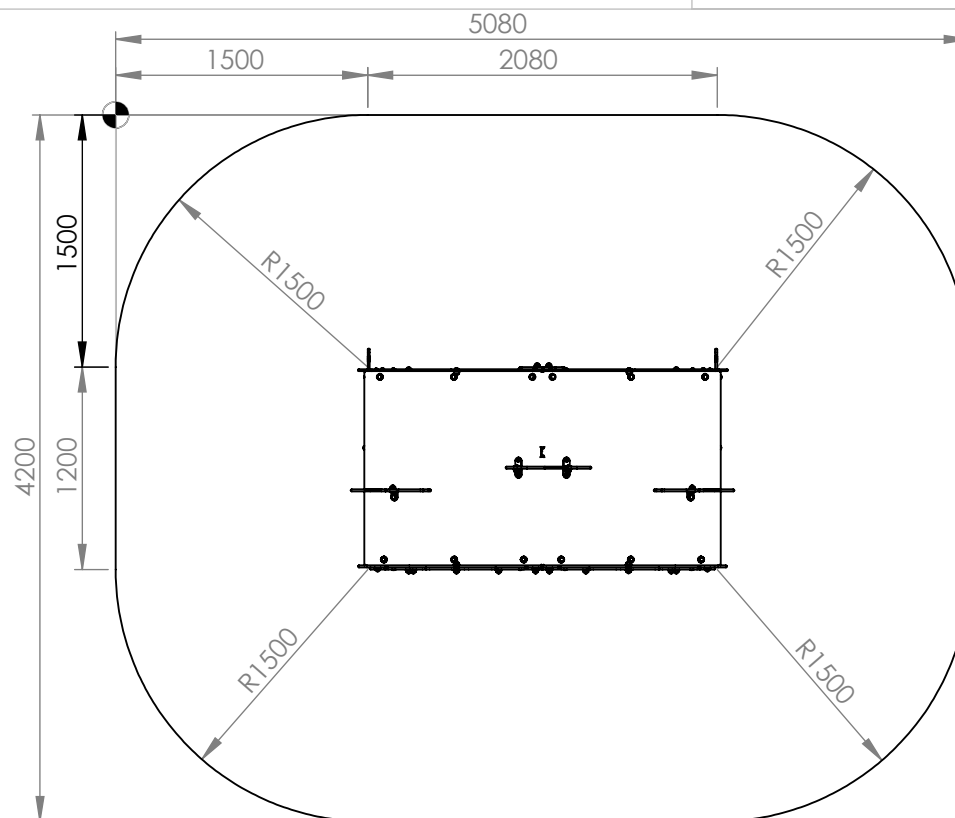

RECTO

1 à 12 ans

14

 : Zone de sécurité (minimum normatif) = 20.2 m²

 : Surface d'impact sur sol fuant = 21.3 m²

 : Hauteur de chute libre = <0.60 m

VERSO

Désignation :

ROBINSON

Matière :

HPL

Référence : POB-V2-HPL

Finition :

Date : 27/11/2020

Dessinateur : MIOTES François

Echelle :

A4