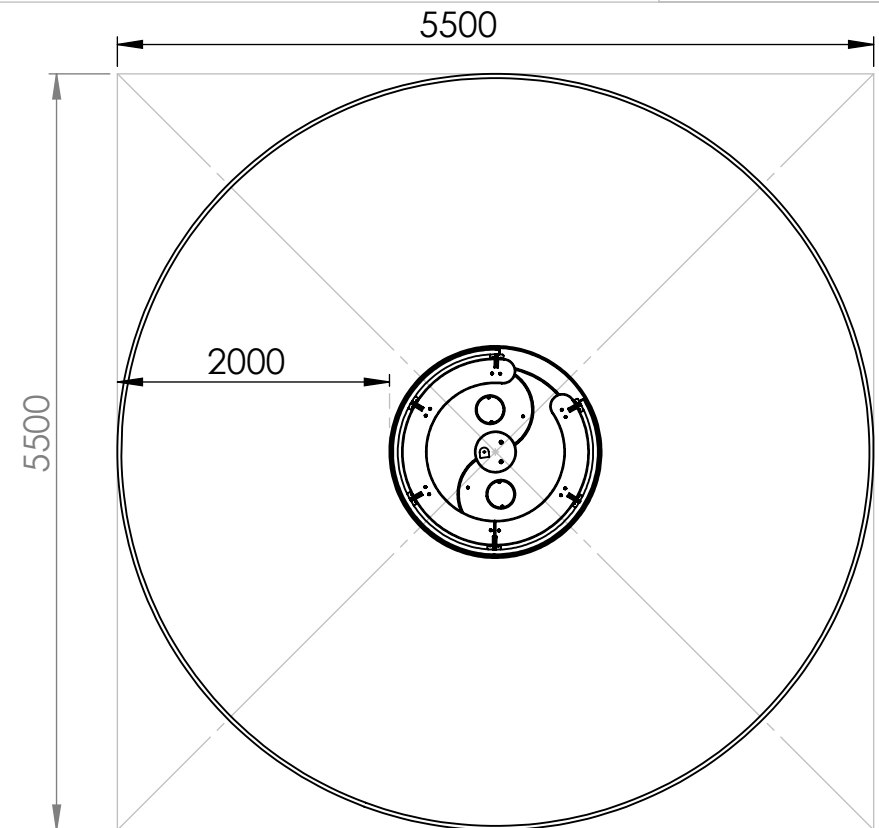

RECTO

2 à 8 ans

5

 : Zone de sécurité (minimum normatif) = 23.74 m<sup>2</sup>

 : Surface d'impact sur sol mou = 30.25 m<sup>2</sup>

 : Hauteur de chute libre = 1 m

VERSO

Désignation :

TOURNICOTI\_CHEVILLE

Référence : RTT

Matière :

ACIER+HPL

Finition :

Date : 16/05/2012

Dessinateur : MIOTES François

Echelle : 1:100 A4