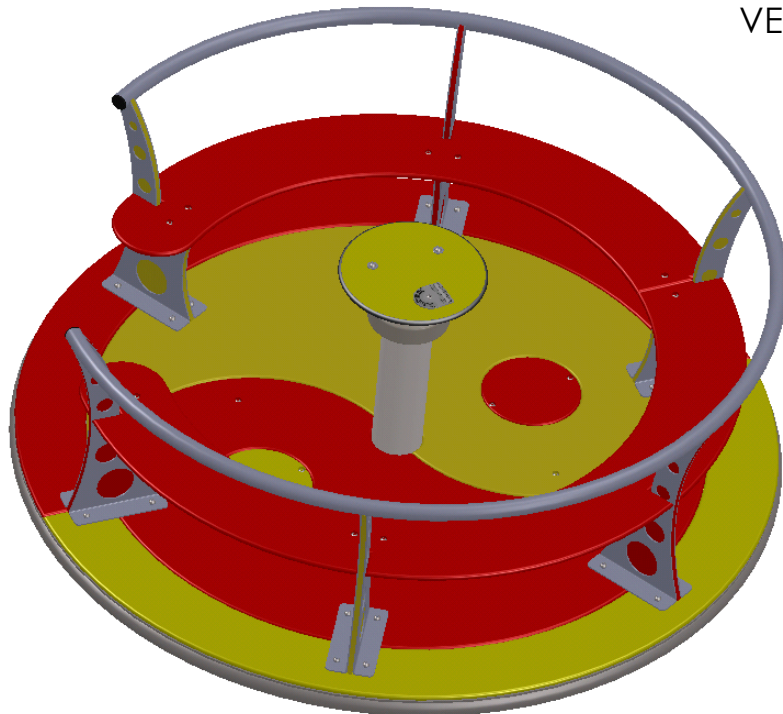

RECTO

2 à 8 ans

5

 : Zone de sécurité (minimum normatif) = 23.74 m<sup>2</sup>

 : Surface d'impact sur sol mou = 30.25 m<sup>2</sup>

 : Hauteur de chute libre = 1 m

VERSO

Désignation :

TOURNICOTI\_CHEVILLE

Référence : RTT

Matière :

ACIER+HPL

Finition :

Date : 16/05/2012

Dessinateur : MIOTES François

Echelle : 1:100 A4