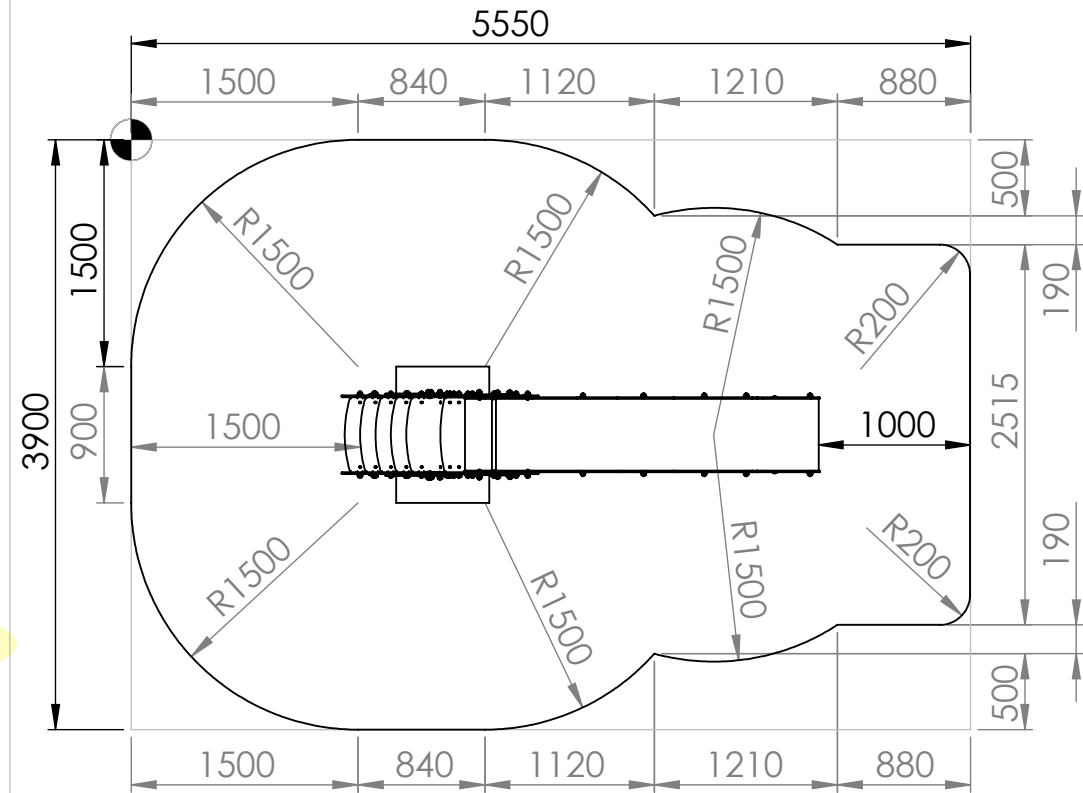

RECTO

VERSO

2 à 12 ans

9

 : Zone de sécurité (minimum normatif) = 17.45 m²

 : Surface d'impact sur sol fuant = 21.65 m²

 : Hauteur de chute libre = 1.50 m

 <small>Technique ludique / équipements sportifs</small>   	Désignation :	JUMBO	Matière :	HPL
	Référence :	TJB	Finition :	
Date : 10/04/2014	Dessinateur :	MIOTES François	Echelle :	1:100 A4