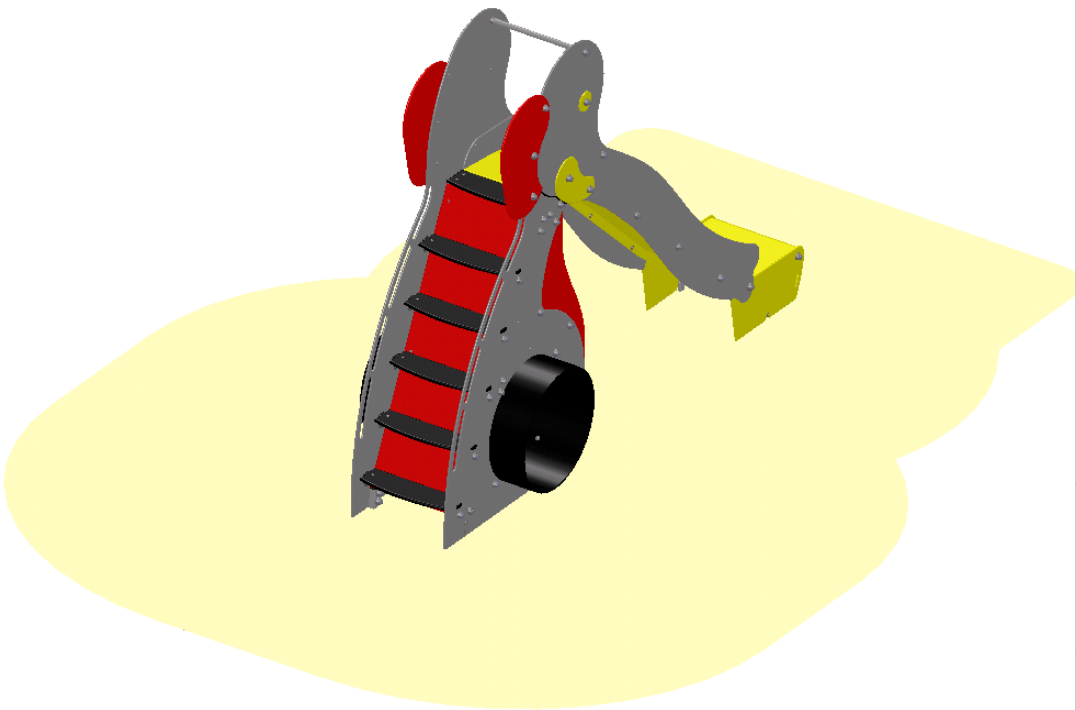

RECTO

VERSO

2 à 12 ans

9

 : Zone de sécurité (minimum normatif) = 17.45 m²

 : Surface d'impact sur sol fuant = 21.65 m²

 : Hauteur de chute libre = 1.50 m

 <small>Technique ludique / équipements sportifs</small>   	Désignation :	JUMBO	Matière :	HPL
	Référence :	TJB	Finition :	
Date : 10/04/2014	Dessinateur :	MIOTES François	Echelle :	1:100 A4