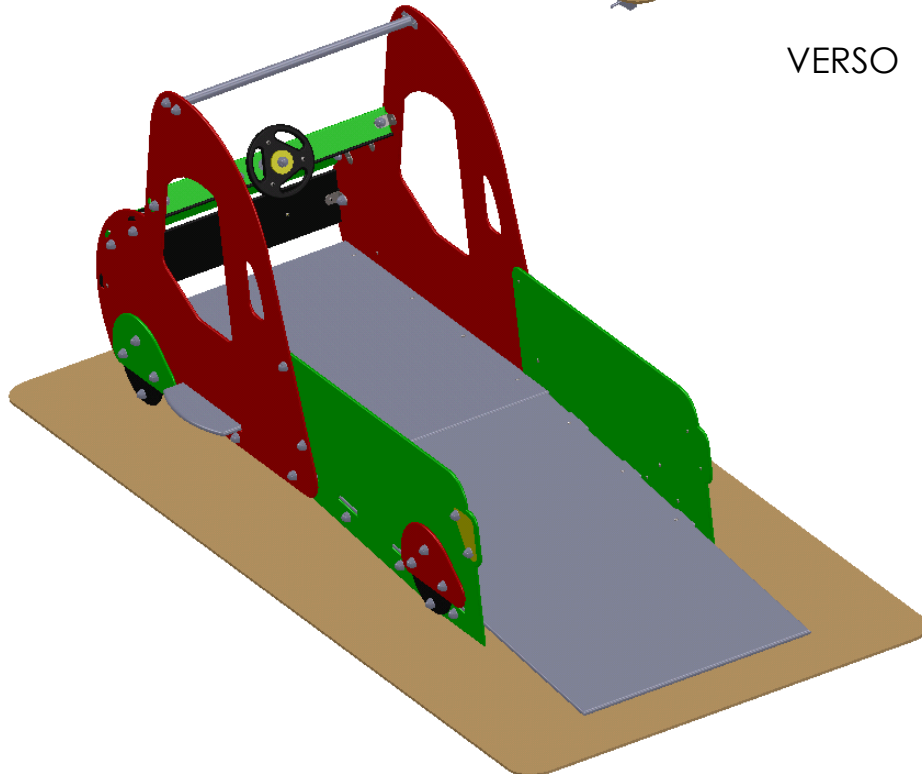

RECTO

VERSO

3 à 12 ans

1

 : Zone de sécurité (minimum normatif) = 22 m²

 : Surface d'impact sur sol fuant = 25.48 m²

 : Hauteur de chute libre = <0.60 m

 <small>Francee ludique!</small> <small>(equipements sportifs)</small>	<i>Désignation :</i> TRUCK HANDI	<i>Matière :</i> HPL
	<i>Référence :</i> MTR	<i>Finition :</i>
<i>Date :</i> 20/12/2011	<i>Dessinateur :</i> MIOTES François	<i>Echelle :</i> 1:50 A4