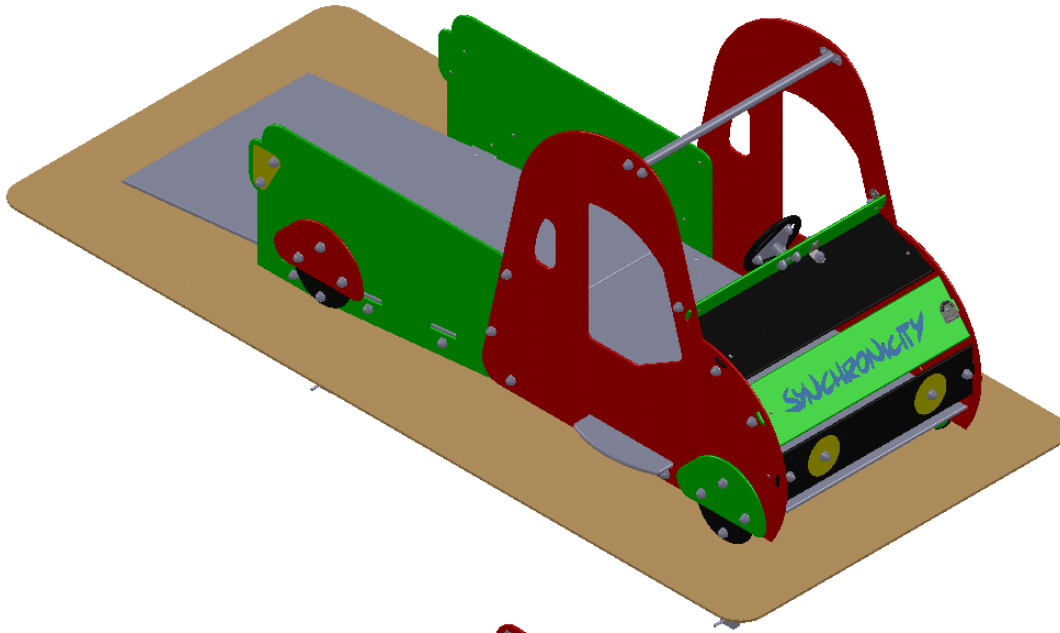

RECTO

VERSO

3 à 12 ans

1

 : Zone de sécurité (minimum normatif) = 22 m²

 : Surface d'impact sur sol fuant = 25.48 m²

 : Hauteur de chute libre = <0.60 m

 <small>Francee ludique!</small> <small>(equipements sportifs)</small>	<i>Désignation :</i> TRUCK HANDI	<i>Matière :</i> HPL
	<i>Référence :</i> MTR	<i>Finition :</i>
<i>Date :</i> 20/12/2011	<i>Dessinateur :</i> MIOTES François	<i>Echelle :</i> 1:50 A4