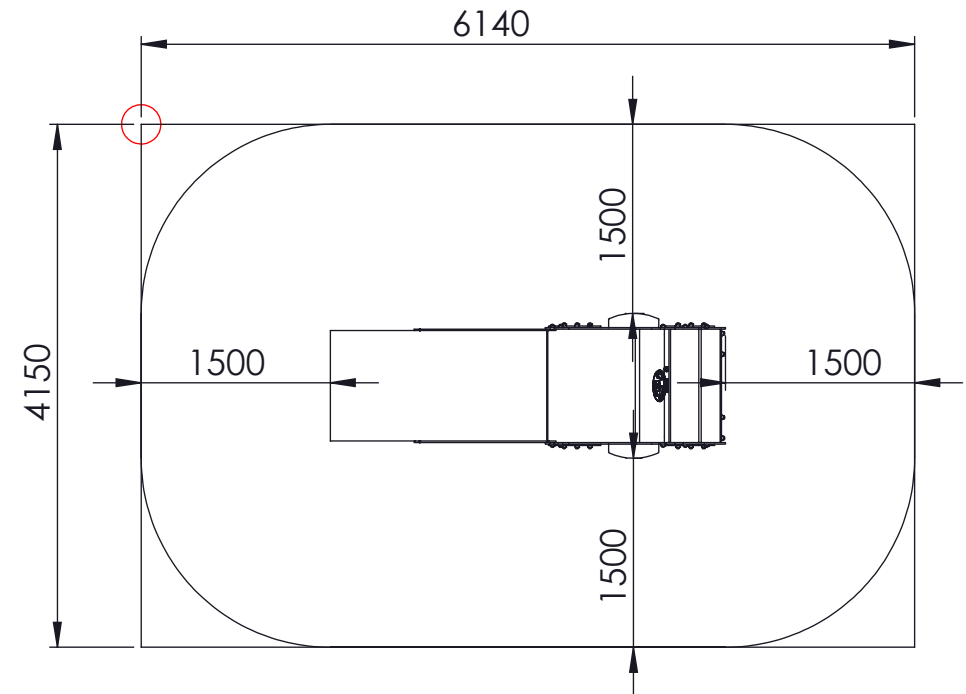

RECTO

VERSO

3 à 12 ans

1

 : Zone de sécurité (minimum normatif) = 22 m²

 : Surface d'impact sur sol fuant = 25.48 m²

 : Hauteur de chute libre = <0.60 m

 <small>Francee ludique!</small> <small>(equipements sportifs)</small>	<i>Désignation :</i> TRUCK HANDI	<i>Matière :</i> HPL
	<i>Référence :</i> MTR	<i>Finition :</i>
<i>Date :</i> 20/12/2011	<i>Dessinateur :</i> MIOTES François	<i>Echelle :</i> 1:50 A4