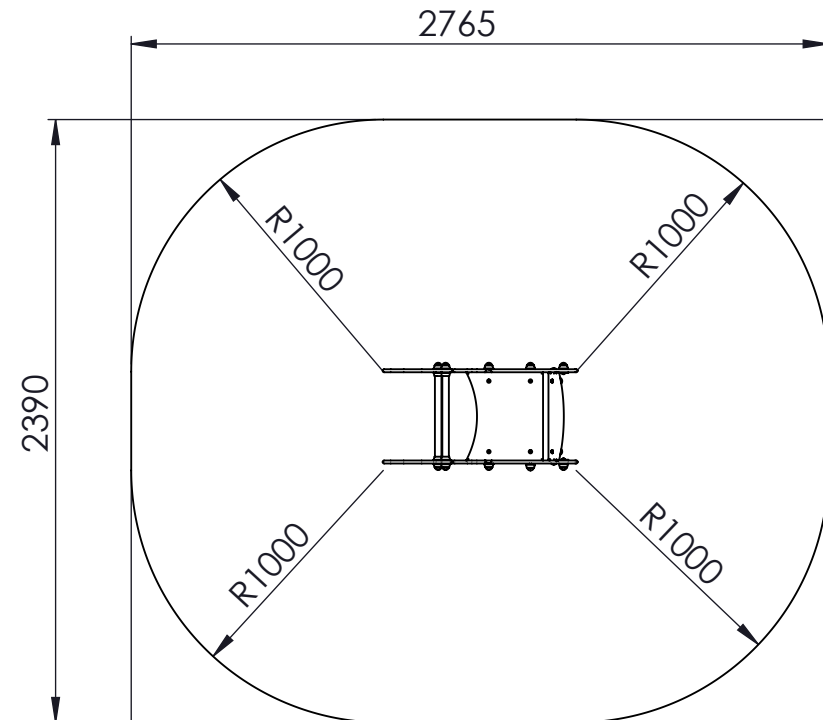

RECTO

1 à 8 ans

1

 : Zone de sécurité (minimum normatif) = 5.76 m²

 : Surface d'impact sur sol fuant = 6.62 m²

 : Hauteur de chute libre = 0.55 m

VERSO

Désignation :

HIPPO

Matière :

HPL

Référence : RHI HPL

Finition :

Date : 05/08/2016

Dessinateur : MIOTES François

Echelle :

A4