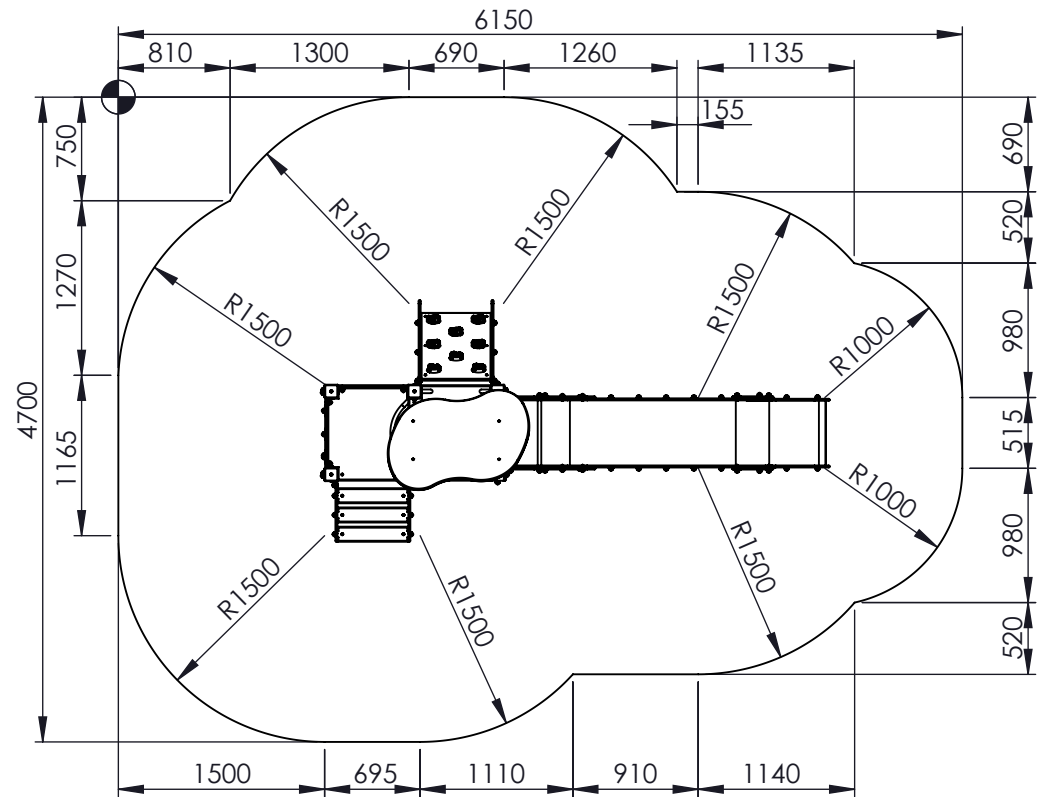

RECTO

2 à 12 ans

10

 : Zone de sécurité (minimum normatif) = 22.3 m²

 : Surface d'impact sur sol fuant = 29 m²

 : Hauteur de chute libre = 1.50 m

Bikini & Bermuda®

espaces ludiques

VERSO

SYNCHRONICITY®
(espaces ludiques)
 (équipements sportifs) **GOAT DO** **Bikini & Bermuda®**

Désignation :

KKS 721-PR-PEHD

Matière :
 PEHD + POTEAUX
 PLASTIQUES
 RECYCLES

Référence : **KKS 721-PR-PEHD**

Finition :

Date : 22/10/2018

Dessinateur : MIOTES François

Echelle :

A4