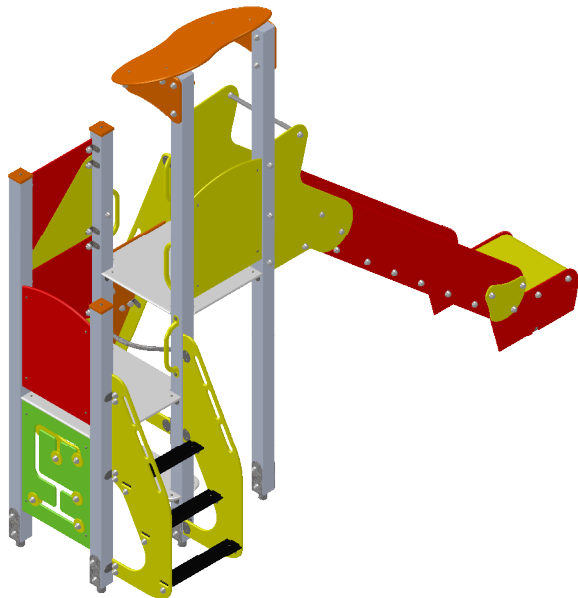

RECTO

2 à 12 ans

10

 : Zone de sécurité (minimum normatif) = 22.3 m²

 : Surface d'impact sur sol fuant = 29 m²

 : Hauteur de chute libre = 1.50 m

Bikini & Bermuda®

espaces ludiques

VERSO

SYNCHRONICITY®
(espaces ludiques)
 (équipements sportifs) **GOAT DO** **Bikini & Bermuda®**

Désignation :

KKS 721-PR-PEHD

Matière :
 PEHD + POTEAUX
 PLASTIQUES
 RECYCLES

Référence : **KKS 721-PR-PEHD**

Finition :

Date : 22/10/2018

Dessinateur : MIOTES François

Echelle :

A4