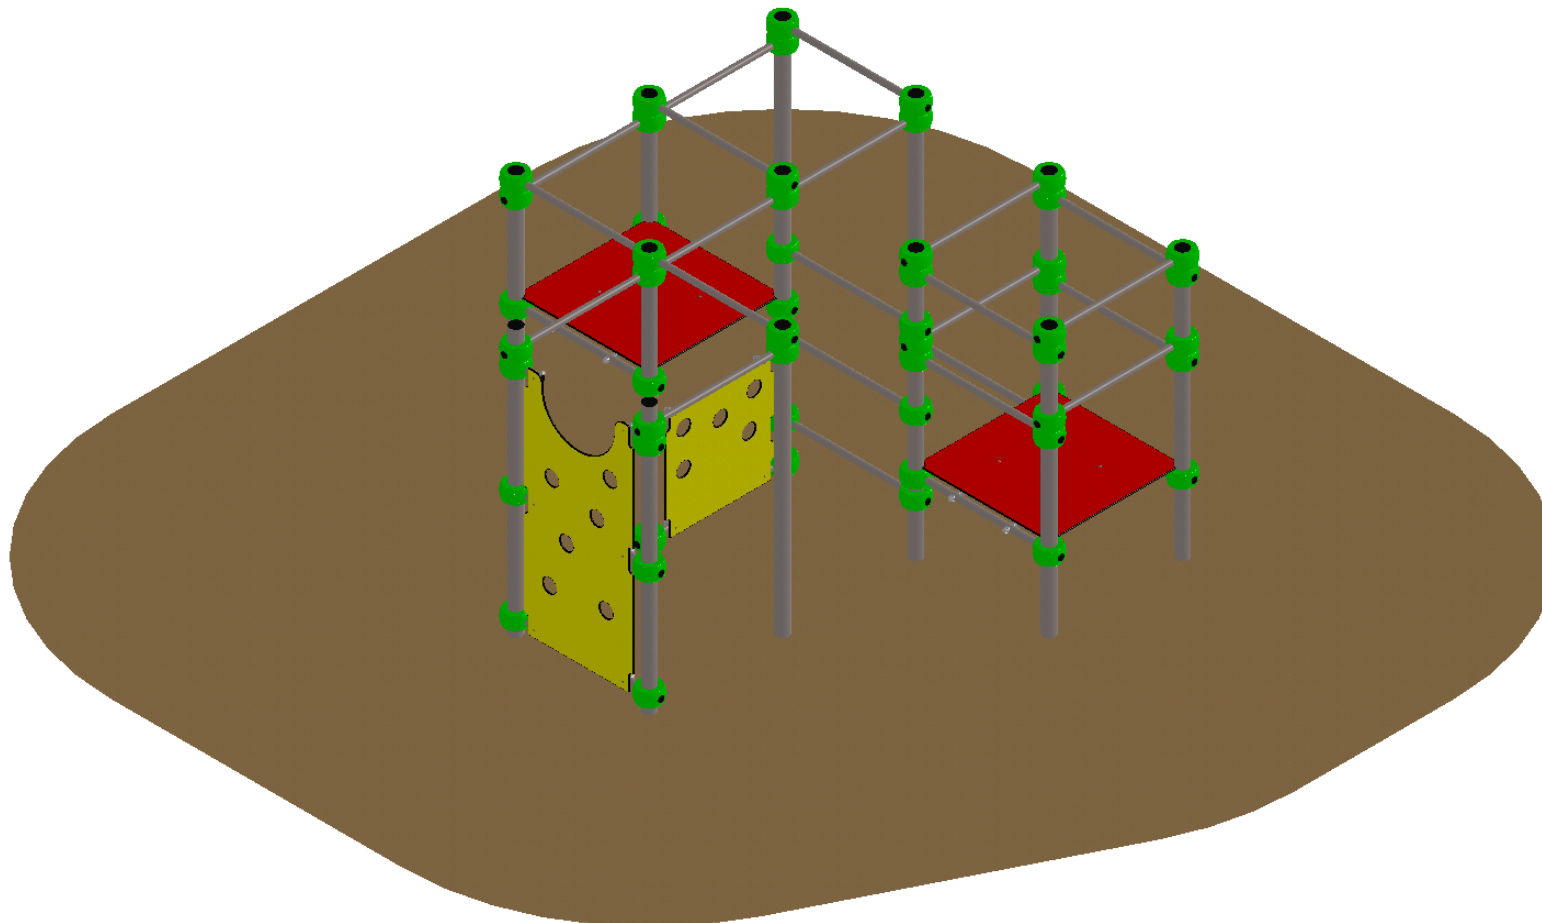

Matière : ACIER+HPL

Ref: IPA

7 à 14 ans

25

2 m

Fonctions ludiques du jeu

Encombrement du jeu: L 3.20 | 3.20 h 2 m