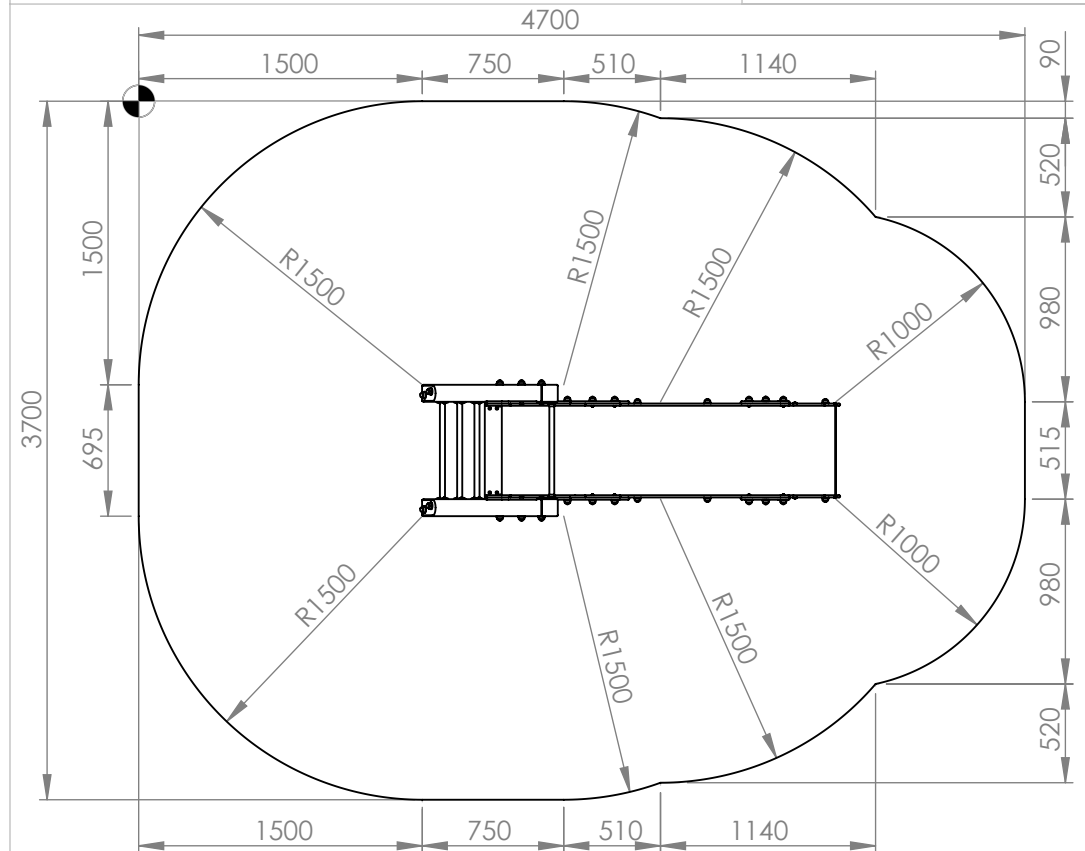

RECTO

2 à 8 ans

7

: Zone de sécurité (minimum normatif) = 14,4 m<sup>2</sup>

: Surface d'impact sur sol fluant = 17,4 m<sup>2</sup>

: Hauteur de chute libre = 1 m

**Bikini & Bermuda®**

espaces ludiques

VERSO

 <small>(espaces ludiques) (équipements sportifs)</small>	Désignation : <b>KKS 806-PA-HPL</b>	Matière : HPL + POTEAUX ALU
	Référence : <b>KKS 806-PA-HPL</b>	Finition :
Date : 26/09/2018	Dessinateur : MIOTES François	Echelle : 1:100 A4