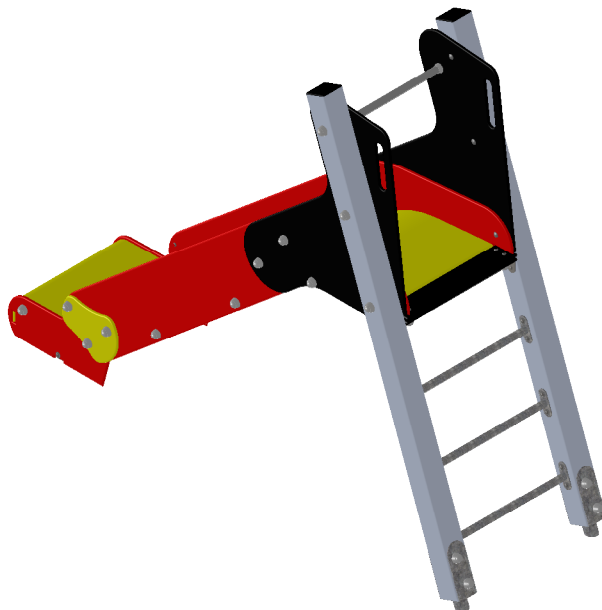

RECTO

2 à 8 ans

7

: Zone de sécurité (minimum normatif) = 14,4 m<sup>2</sup>

: Surface d'impact sur sol fluant = 17,4 m<sup>2</sup>

: Hauteur de chute libre = 1 m

**Bikini & Bermuda®**

espaces ludiques

VERSO

 <small>(espaces ludiques) (équipements sportifs)</small>	Désignation : <b>KKS 806-PA-HPL</b>	Matière : HPL + POTEAUX ALU
	Référence : <b>KKS 806-PA-HPL</b>	Finition :
Date : 26/09/2018	Dessinateur : MIOTES François	Echelle : 1:100 A4