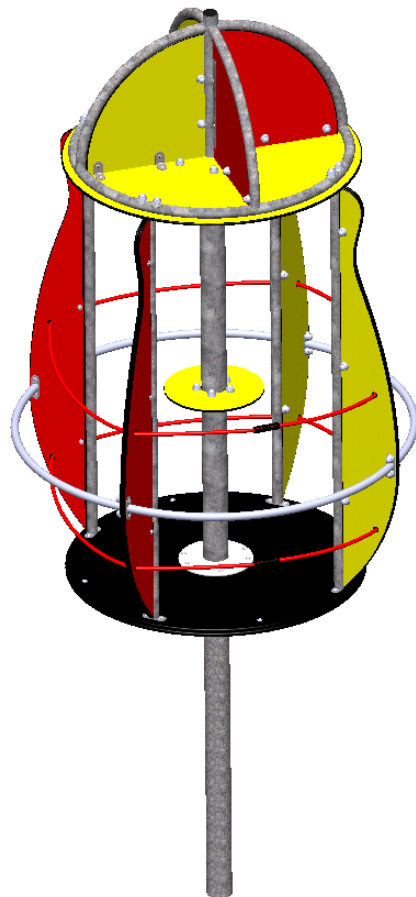

RECTO

5 à 12 ans

4

 : Zone de sécurité (minimum normatif) = 25 m²

 : Surface d'impact sur sol mou = 32 m²

 : Hauteur de chute libre = 1 m

VERSO

Désignation :
killy move

Matière :
ACIER+HPL

Référence : BIK

Finition :

Date : 13/03/2014

Dessinateur : MIOTES François

Echelle : 1:100 A4