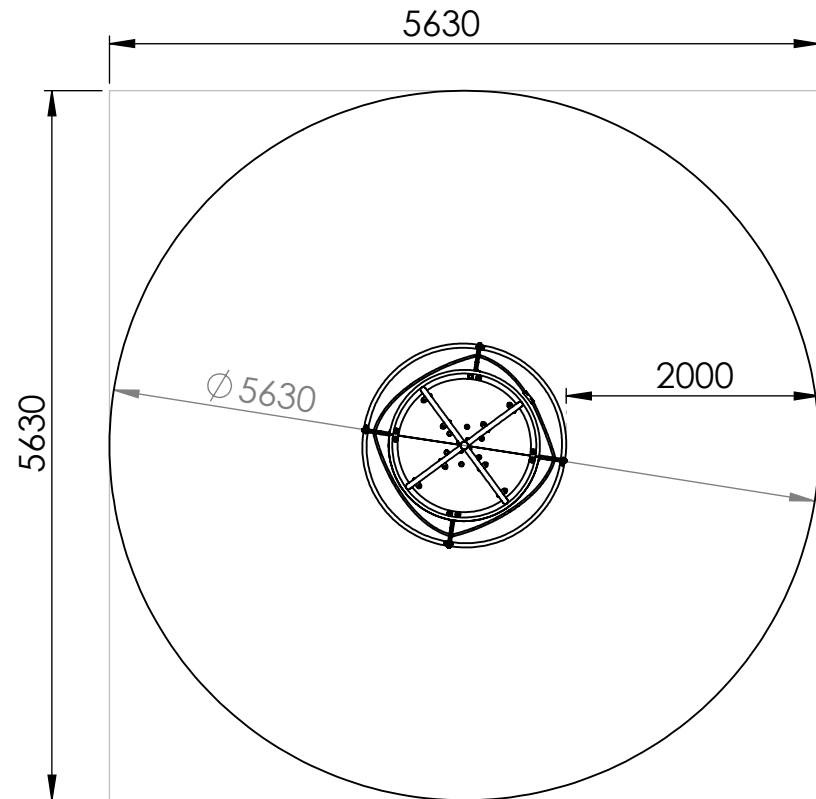

RECTO

5 à 12 ans

4

 : Zone de sécurité (minimum normatif) = 25 m²

 : Surface d'impact sur sol mou = 32 m²

 : Hauteur de chute libre = 1 m

VERSO

Désignation :
killy move

Matière :
ACIER+HPL

Référence : BIK

Finition :

Date : 13/03/2014

Dessinateur : MIOTES François

Echelle : 1:100 A4