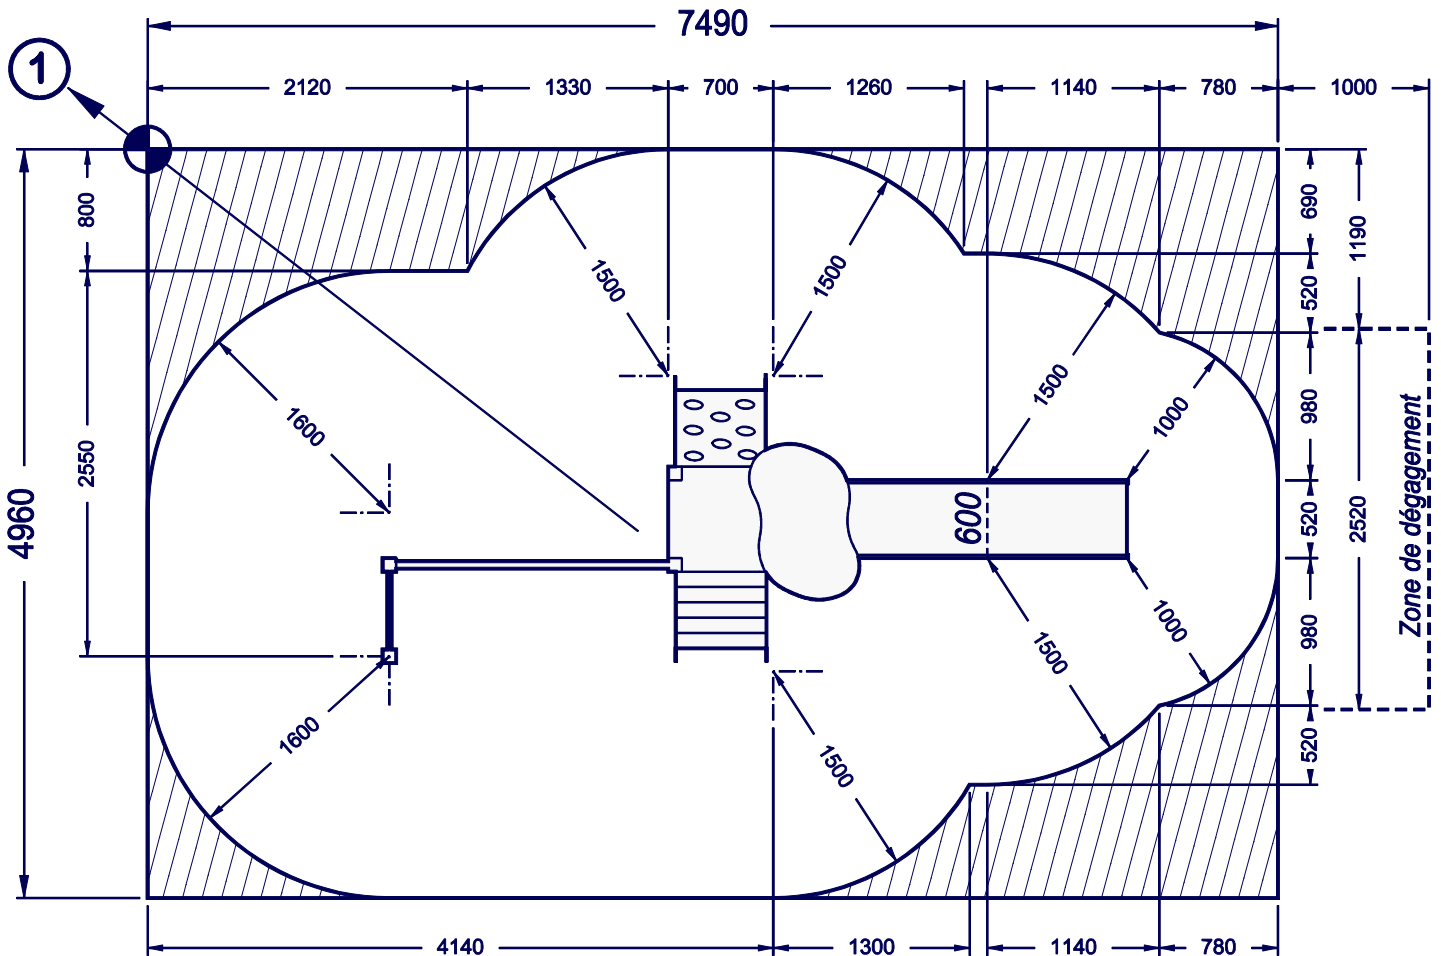

: 14 enfants maxi

: de 2 à 12 ans

KKS 805 =

- | | |
|-----------|-----------|
| 1 KCC 150 | 1 KER 040 |
| 1 KAG 150 | 1 KGS 150 |
| 1 KAI 150 | 1 KLF 150 |
| 1 KAV 150 | 1 KTI 150 |

 : Zone de sécurité (minimum normatif) = 28.9 m²

 : Surface d'impact sur sol fluant = 37.2 m²

 : Hauteur de chute libre maximale = 2.0 m

Page : 1 sur 2

1 - Kombination Spéciale n° 805 Réf. : KKS 805

espaces ludiques

AMENAGEMENT D'UNE AIRE DE JEUX

" "

Ville de GRAND-CHAMP - (56 390)

Dessiné le: 25/03/2016

Dess: LE DEUFF Pierre

Com:

Echelle: 1 / 50ème

A4