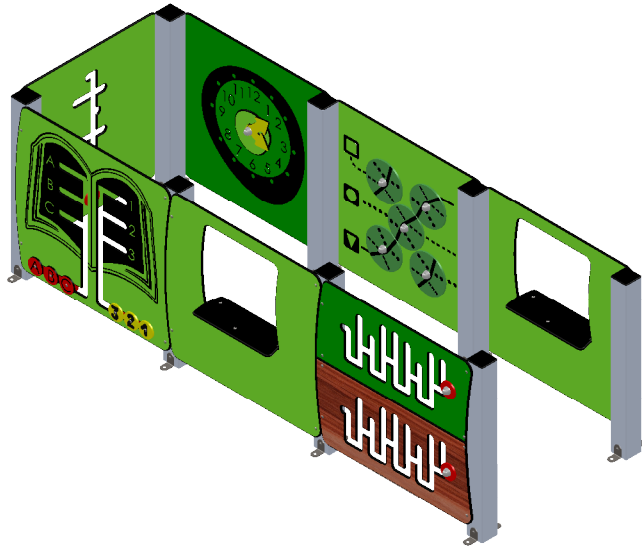

RECTO

1 à 6 ans

10

 : Zone de sécurité (minimum normatif) = 21.2 m²

 : Surface d'impact sur sol fluant = 23.1 m²

 : Hauteur de chute libre = 0 m

VERSO

 <small>(espaces ludiques) (équipements sportifs)</small>	Désignation :	RECREA 1	Matière :	HPL + POTEAUX ALU
	Référence :	MRE-1-PA-HPL	Finition :	
Date : 17/10/2017	Dessinateur :	MIOTES François	Echelle :	A4