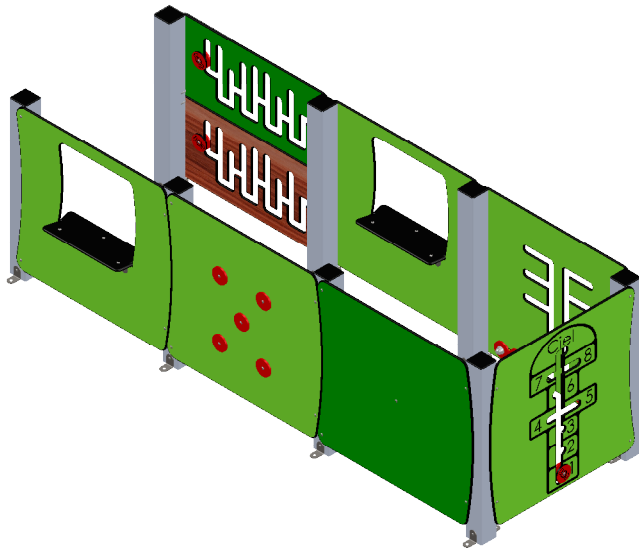

RECTO

1 à 6 ans

10

 : Zone de sécurité (minimum normatif) = 21.2 m²

 : Surface d'impact sur sol fluant = 23.1 m²

 : Hauteur de chute libre = 0 m

VERSO

 <small>(espaces ludiques) (équipements sportifs)</small>	Désignation :	RECREA 1	Matière :	HPL + POTEAUX ALU
	Référence :	MRE-1-PA-HPL	Finition :	
Date : 17/10/2017	Dessinateur :	MIOTES François	Echelle :	A4