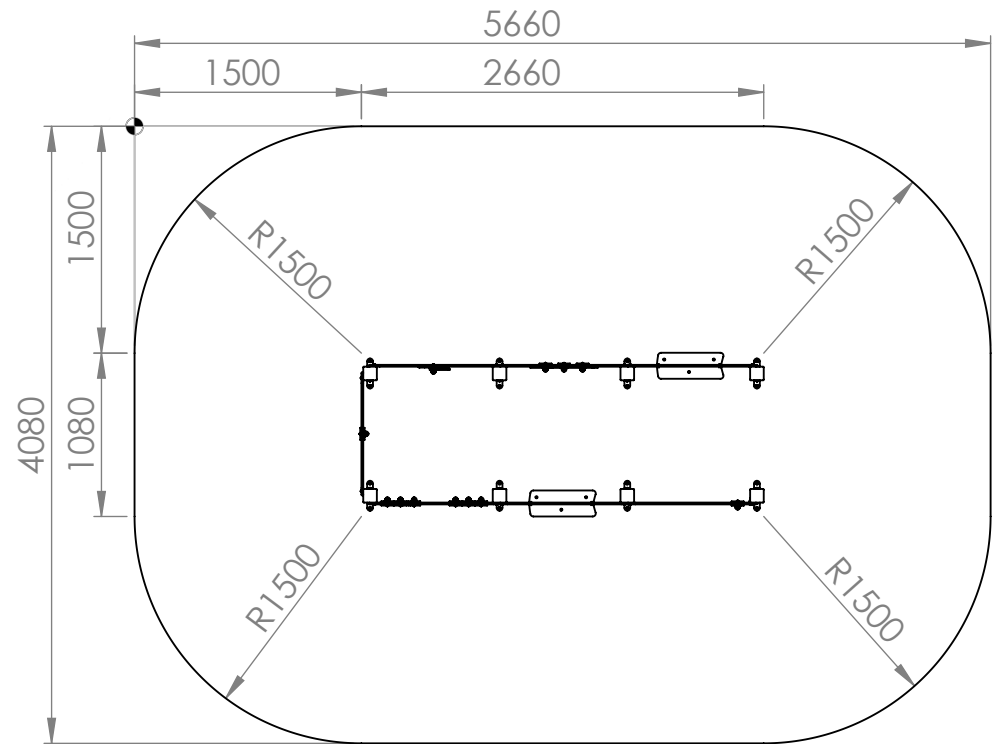

RECTO

1 à 6 ans

10

 : Zone de sécurité (minimum normatif) = 21.2 m²

 : Surface d'impact sur sol fluant = 23.1 m²

 : Hauteur de chute libre = 0 m

VERSO

 <small>(espaces ludiques) (équipements sportifs)</small>	Désignation :	RECREA 1	Matière :	HPL + POTEAUX ALU
	Référence :	MRE-1-PA-HPL	Finition :	
Date : 17/10/2017	Dessinateur :	MIOTES François	Echelle :	A4