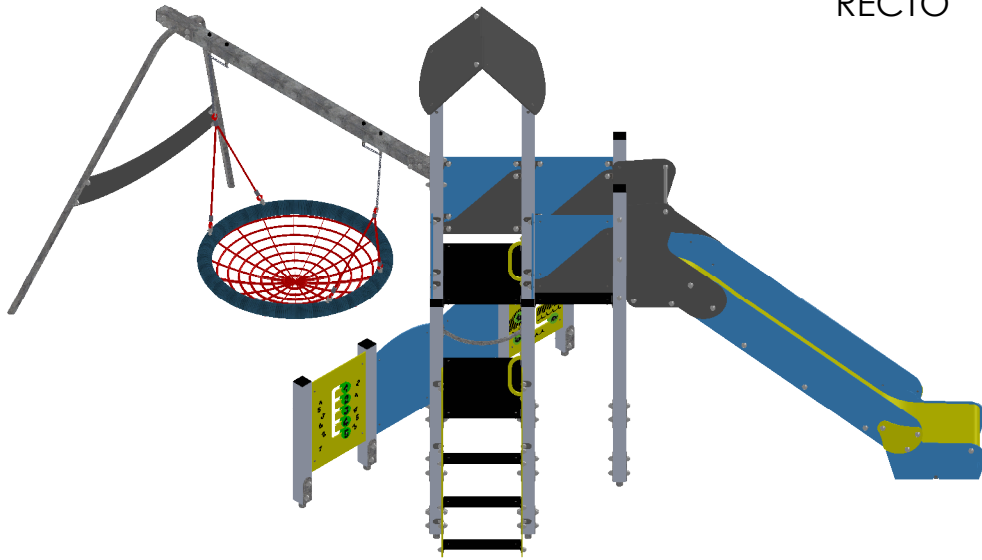

RECTO

2 à 12 ans

16

 : Zone de sécurité (minimum normatif) = 38.1 m²

 : Surface d'impact sur sol fuant = 47.4 m²

 : Hauteur de chute libre = 1.50 m

VERSO

Désignation :
KKS976-PA-HPL
Référence : KSS976-PA-HPL

Matière :
HPL + POTEAUX ALU
Finition :

Date : 27/02/2018

Dessinateur : MIOTES François

Echelle : A4