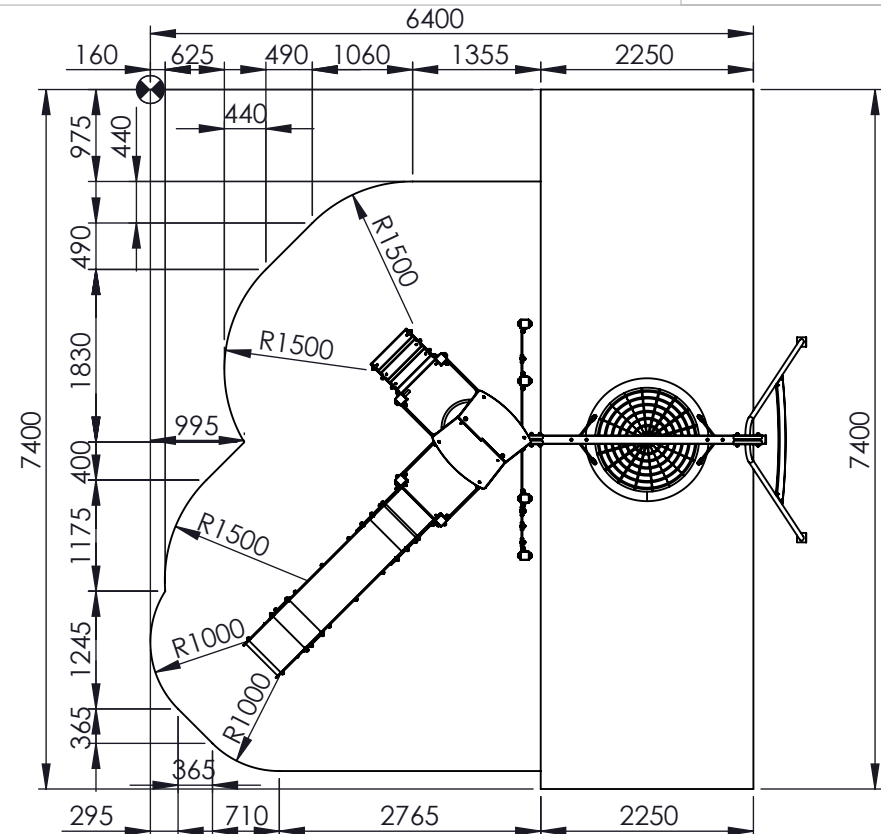

RECTO

2 à 12 ans

16

 : Zone de sécurité (minimum normatif) = 38.1 m²

 : Surface d'impact sur sol fuant = 47.4 m²

 : Hauteur de chute libre = 1.50 m

VERSO

Désignation :
KKS976-PA-HPL
Référence : KSS976-PA-HPL

Matière :
HPL + POTEAUX ALU
Finition :

Date : 27/02/2018

Dessinateur : MIOTES François

Echelle : A4