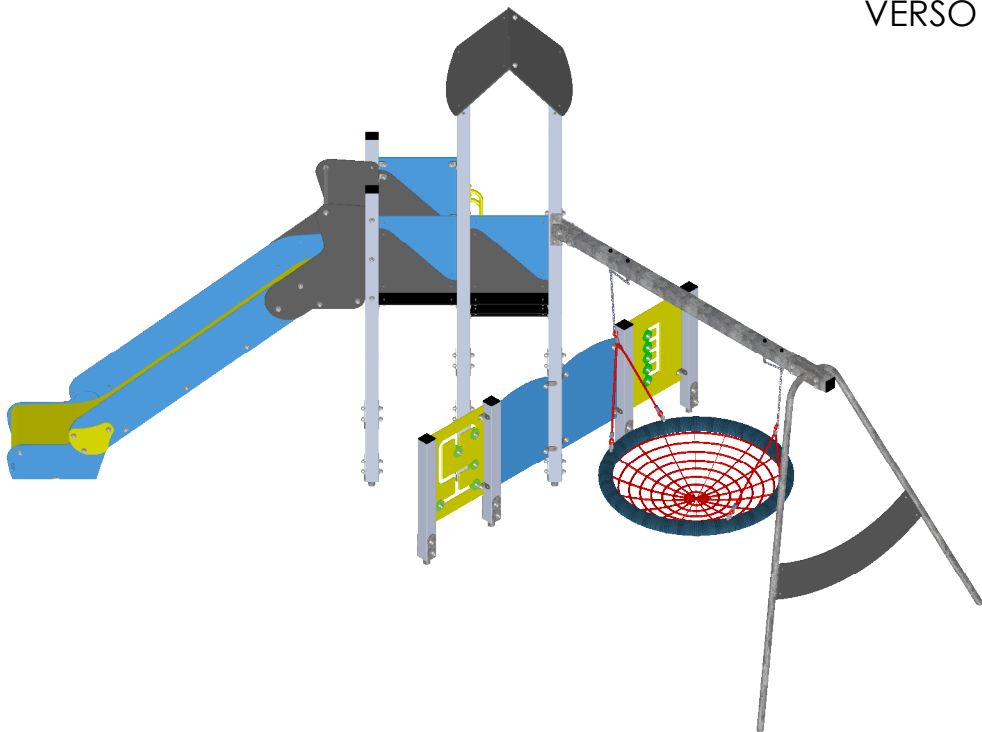

RECTO

2 à 12 ans

16

 : Zone de sécurité (minimum normatif) = 38.1 m²

 : Surface d'impact sur sol fuant = 47.4 m²

 : Hauteur de chute libre = 1.50 m

VERSO

Désignation :
KKS976-PA-HPL
Référence : KSS976-PA-HPL

Matière :
HPL + POTEAUX ALU
Finition :

Date : 27/02/2018

Dessinateur : MIOTES François

Echelle : A4