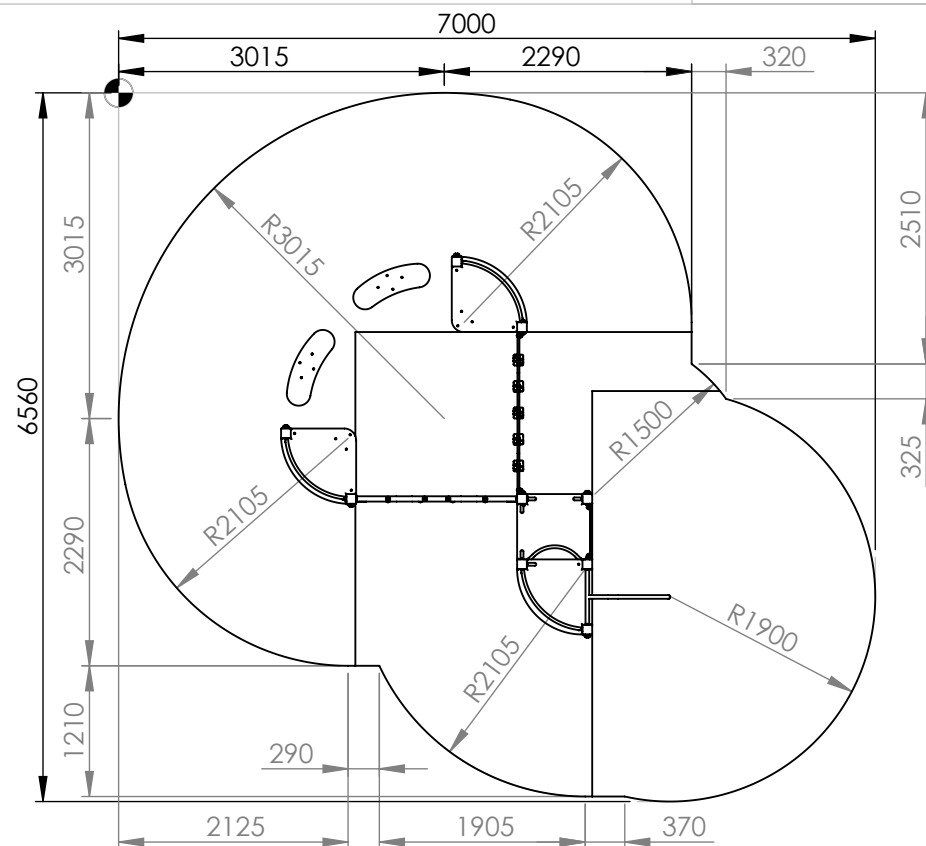

RECTO

2 à 12 ans

20

 : Zone de sécurité (minimum normatif) = 32 m<sup>2</sup>

 : Surface d'impact sur sol fluant = 45.9 m<sup>2</sup>

 : Hauteur de chute libre = 2.10 m

**Bikini & Bermuda®**

espaces ludiques

VERSO

Désignation :

**KKS 638-PA-HPL**

Matière :

HPL + POTEAUX ALU

Référence : **KKS 638-PA-HPL**

Finition :

Date : 01/02/2018

Dessinateur : MIOTES François

Echelle :

A4