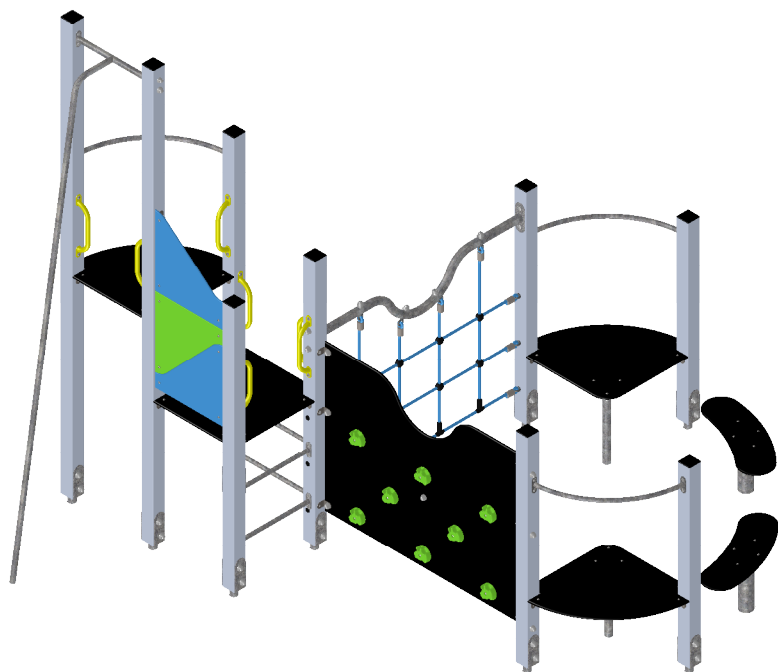

RECTO

2 à 12 ans

20

 : Zone de sécurité (minimum normatif) = 32 m<sup>2</sup>

 : Surface d'impact sur sol fluant = 45.9 m<sup>2</sup>

 : Hauteur de chute libre = 2.10 m

**Bikini & Bermuda®**

espaces ludiques

VERSO

Désignation :

**KKS 638-PA-HPL**

Matière :

HPL + POTEAUX ALU

Référence : **KKS 638-PA-HPL**

Finition :

Date : 01/02/2018

Dessinateur : MIOTES François

Echelle :

A4