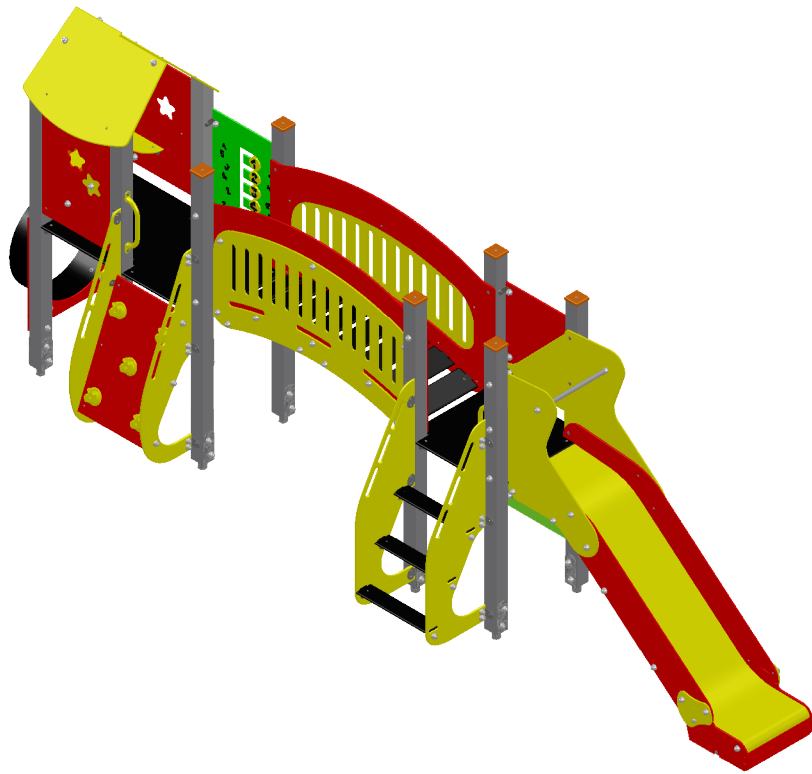

RECTO

2 à 8 ans

18

**Bikini & Bermuda®**

espaces ludiques

: Zone de sécurité (minimum normatif) = 28.5 m<sup>2</sup>

: Surface d'impact sur sol fluant = 33.1 m<sup>2</sup>

: Hauteur de chute libre = 1 m

VERSO

Désignation :

KKS 938-PR-HPL

Matière :

HPL+POTEAUX  
PLASTIQUES  
RECYCLES

Référence : KKS 938-PR-HPL

Date : 22/06/2018

Dessinateur : MIOTES François