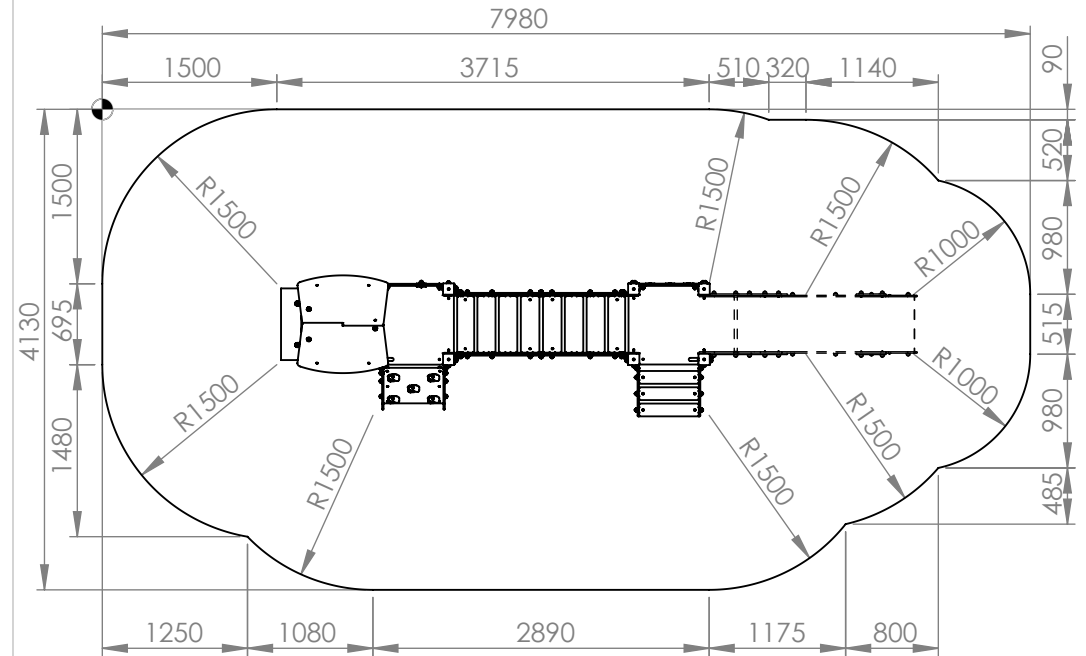

RECTO

2 à 8 ans

18

**Bikini & Bermuda®**

espaces ludiques

: Zone de sécurité (minimum normatif) = 28.5 m<sup>2</sup>

: Surface d'impact sur sol fluant = 33.1 m<sup>2</sup>

: Hauteur de chute libre = 1 m

VERSO

Désignation :

KKS 938-PR-HPL

Matière :

HPL+POTEAUX  
PLASTIQUES  
RECYCLES

Référence : KKS 938-PR-HPL

Date : 22/06/2018

Dessinateur : MIOTES François

Echelle :

A4