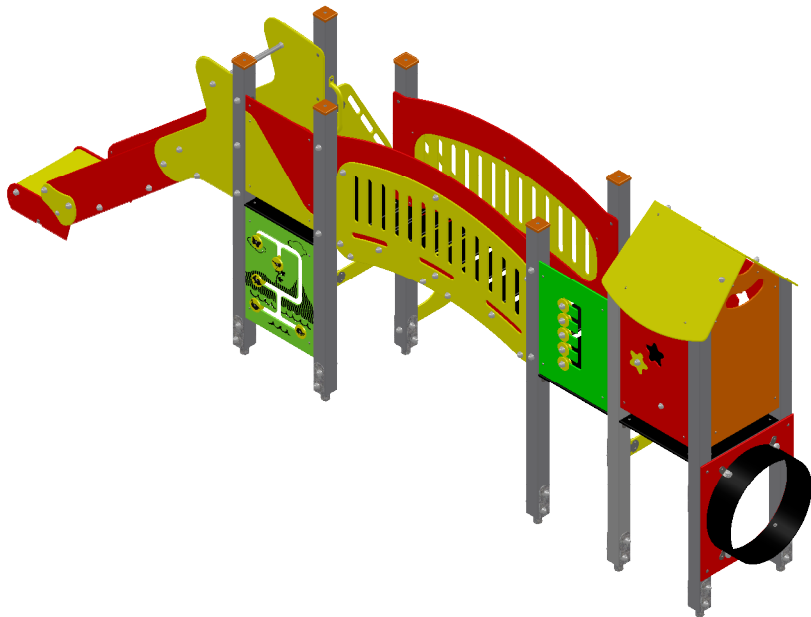

RECTO

2 à 8 ans

18

**Bikini & Bermuda®**

espaces ludiques

: Zone de sécurité (minimum normatif) = 28.5 m<sup>2</sup>

: Surface d'impact sur sol fluant = 33.1 m<sup>2</sup>

: Hauteur de chute libre = 1 m

VERSO

Désignation :

KKS 938-PR-HPL

Matière :

HPL+POTEAUX  
PLASTIQUES  
RECYCLES

Référence : KKS 938-PR-HPL

Date : 22/06/2018

Dessinateur : MIOTES François