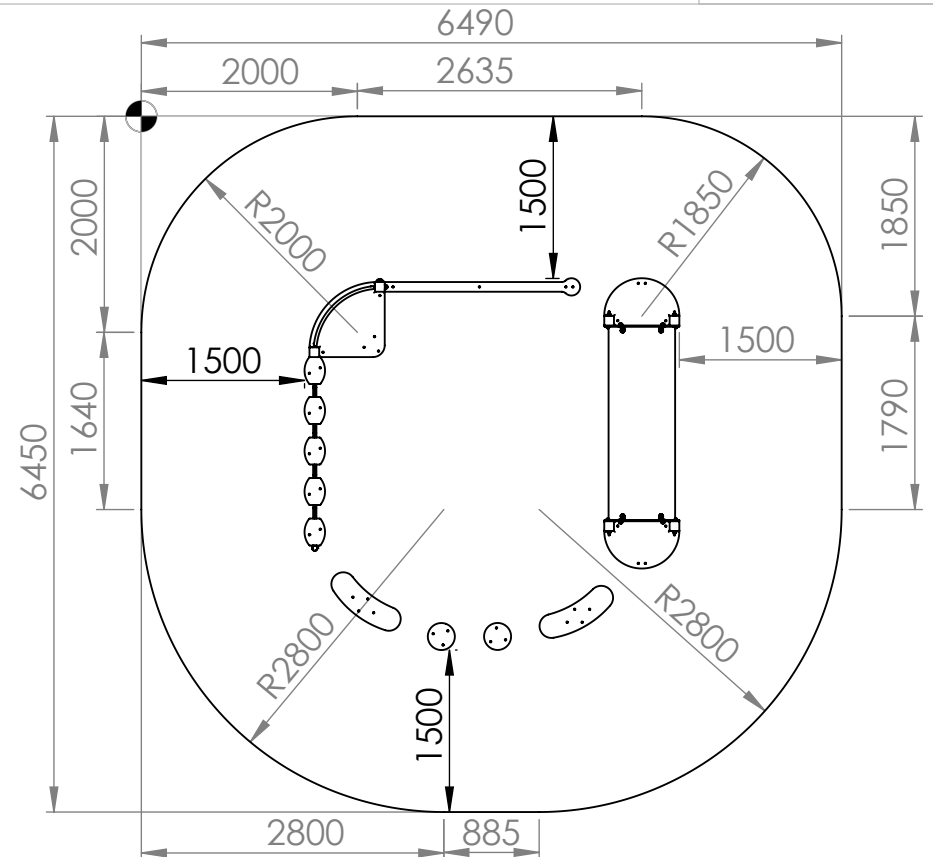

RECTO

VERSO

2 à 12 ans

18

Bikini & Bermuda®

espaces ludiques

 : Zone de sécurité (minimum normatif) = 36.8 m²

 : Surface d'impact sur sol fluant = 41.9 m²

 : Hauteur de chute libre = < 0.60 m

Désignation :

KKS 1006-PA-HPL

Référence : KKS 1006-PA-HPL

Matière :

HPL + POTEAUX ALU

Finition :

Date : 22/05/2018

Dessinateur : MIOTES François

Echelle :

A4