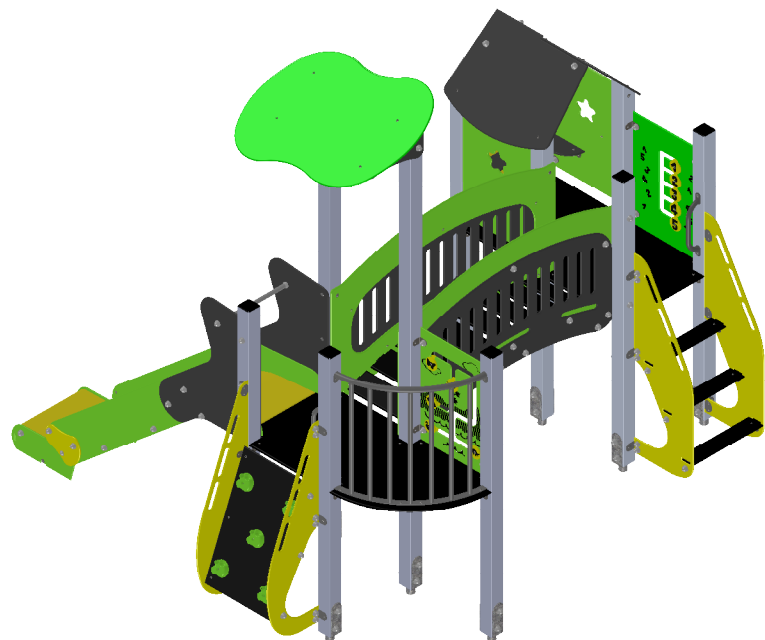

RECTO

2 à 8 ans

16

 : Zone de sécurité (minimum normatif) = 28.4 m²

 : Surface d'impact sur sol fuant = 35.1 m²

 : Hauteur de chute libre = 1 m

Bikini & Bermuda®

espaces ludiques

VERSO

Désignation :

KKS 1028-PA-HPL

Matière :

HPL + POTEAUX ALU

Référence : KKS 1028-PA-HPL

Finition :

Date : 03/09/2018

Dessinateur : MIOTES François

Echelle :

A4