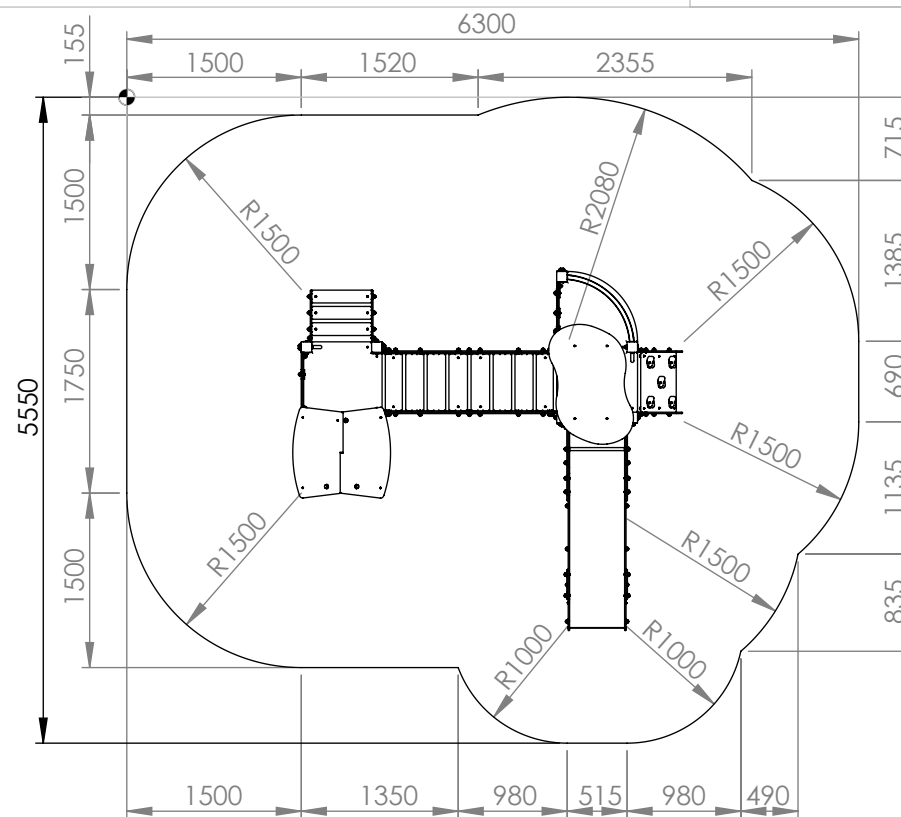

RECTO

2 à 8 ans

16

 : Zone de sécurité (minimum normatif) = 28.4 m²

 : Surface d'impact sur sol fuant = 35.1 m²

 : Hauteur de chute libre = 1 m

Bikini & Bermuda®

espaces ludiques

VERSO

Désignation :

KKS 1028-PA-HPL

Matière :

HPL + POTEAUX ALU

Référence : KKS 1028-PA-HPL

Finition :

Date : 03/09/2018

Dessinateur : MIOTES François

Echelle :

A4