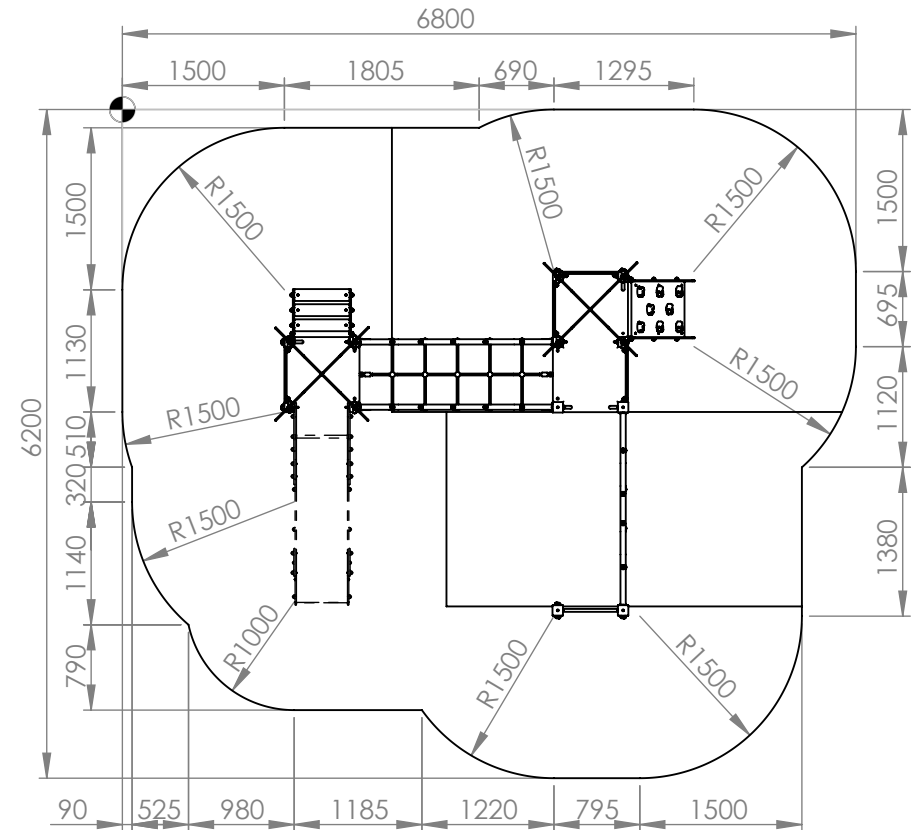

RECTO

2 à 8 ans

24

 : Zone de sécurité (minimum normatif) = 35.4 m<sup>2</sup>

 : Surface d'impact sur sol fluant = 42.2 m<sup>2</sup>

 : Hauteur de chute libre = 1.70 m

**Bikini & Bermuda®**

espaces ludiques

VERSO

Désignation :

KKS 999-PR-HPL

Matière :  
HPL+POTEAUX  
PLASTIQUES  
RECYCLES

Référence : KKS 999-PR-HPL

Finition :

Date : 03/08/2018

Dessinateur : MIOTES François

Echelle :

A4