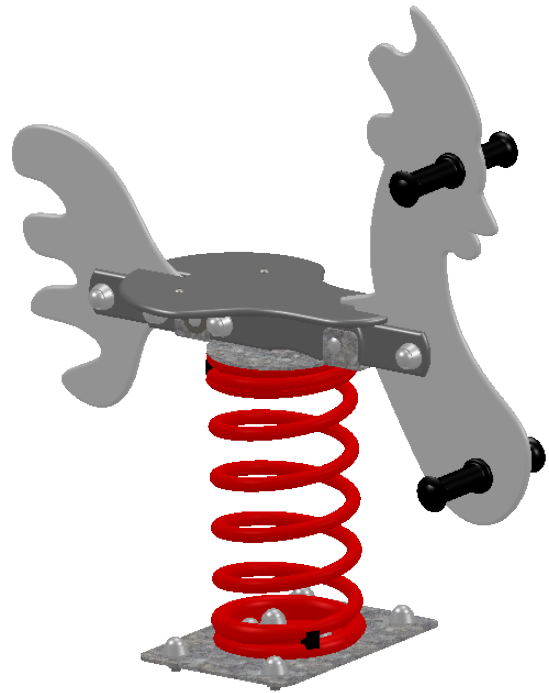

RECTO

2 à 8 ans

1

 : Zone de sécurité (minimum normatif) = 5.80 m²

 : Surface d'impact sur sol fuant = 6.80 m²

 : Hauteur de chute libre = 0.55 m

VERSO

Désignation :

COQ

Matière :

HPL

Référence : RCQ-HPL

Finition :

Date : 27/07/2011

Dessinateur : MIOTES François

Echelle : 1:50 A4