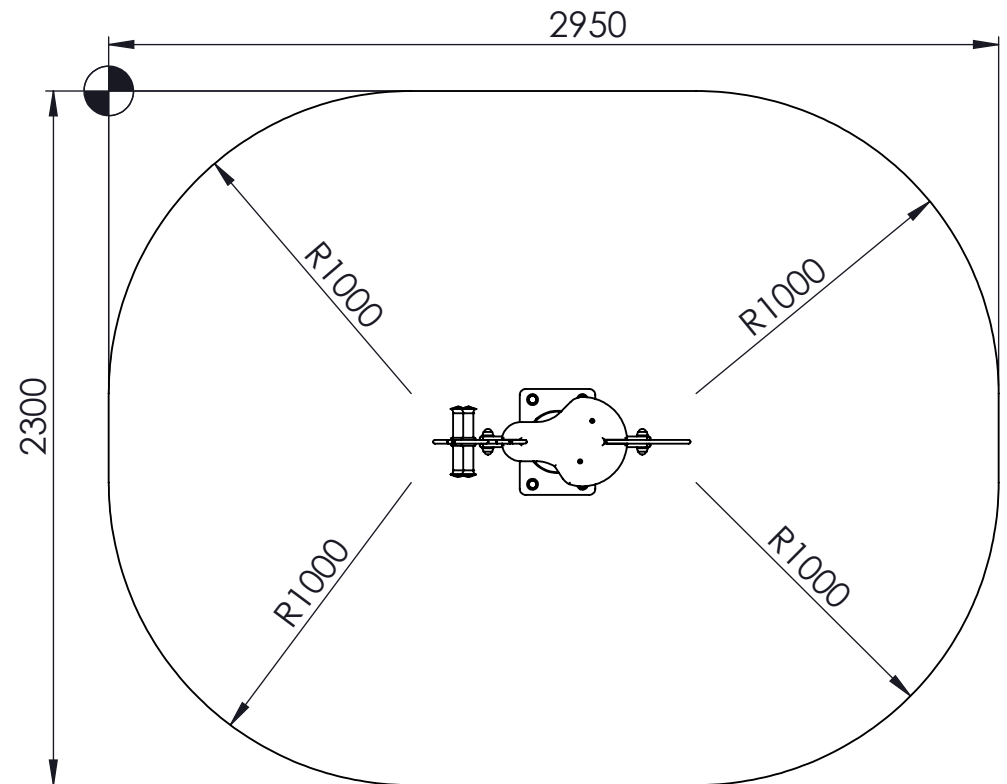

RECTO

2 à 8 ans

1

 : Zone de sécurité (minimum normatif) = 5.80 m²

 : Surface d'impact sur sol fuant = 6.80 m²

 : Hauteur de chute libre = 0.55 m

VERSO

Désignation :

COQ

Matière :

HPL

Référence : RCQ-HPL

Finition :

Date : 27/07/2011

Dessinateur : MIOTES François

Echelle : 1:50 A4