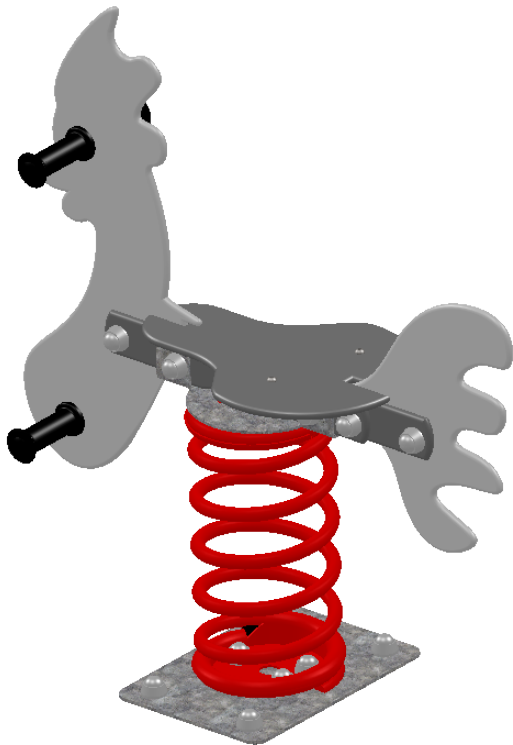

RECTO

2 à 8 ans

1

 : Zone de sécurité (minimum normatif) = 5.80 m²

 : Surface d'impact sur sol fuant = 6.80 m²

 : Hauteur de chute libre = 0.55 m

VERSO

Désignation :

COQ

Matière :

HPL

Référence : RCQ-HPL

Finition :

Date : 27/07/2011

Dessinateur : MIOTES François

Echelle : 1:50 A4