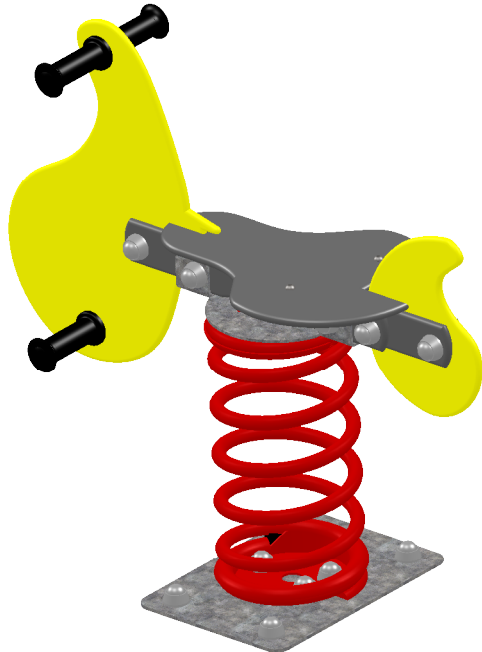

RECTO

2 à 8 ans

1

 : Zone de sécurité (minimum normatif) = 5.60 m²

 : Surface d'impact sur sol fuant = 6.50 m²

 : Hauteur de chute libre = 0.55 m

VERSO

Désignation :

GUILLEMET

Matière :

HPL

Référence : RGU-HPL

Finition :

Date : 15/01/2019

Dessinateur : MIOTES François

Echelle :