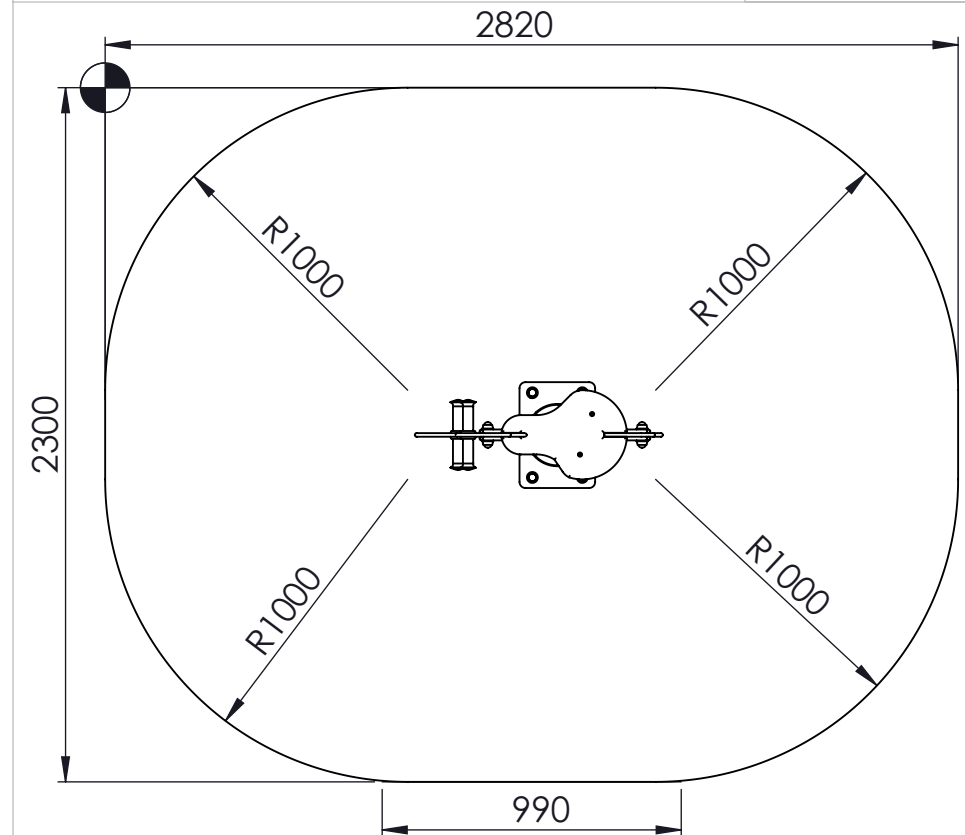

RECTO

2 à 8 ans

1

 : Zone de sécurité (minimum normatif) = 5.60 m²

 : Surface d'impact sur sol fuant = 6.50 m²

 : Hauteur de chute libre = 0.55 m

VERSO

Désignation :

GUILLEMET

Matière :

HPL

Référence : RGU-HPL

Finition :

Date : 15/01/2019

Dessinateur : MIOTES François

Echelle :