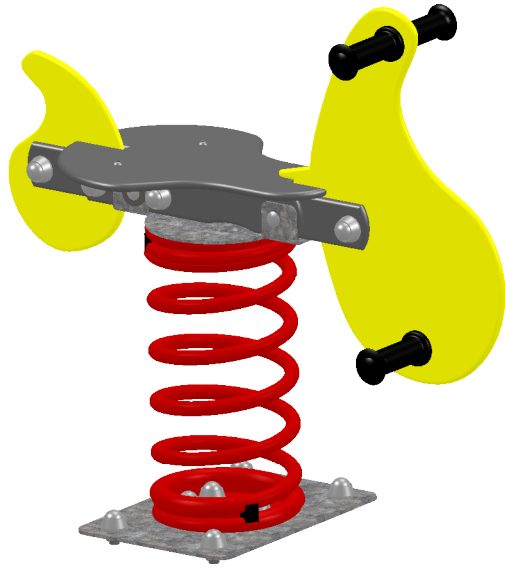

RECTO

2 à 8 ans

1

 : Zone de sécurité (minimum normatif) = 5.60 m²

 : Surface d'impact sur sol fuant = 6.50 m²

 : Hauteur de chute libre = 0.55 m

VERSO

Désignation :

GUILLEMET

Matière :

HPL

Référence : RGU-HPL

Finition :

Date : 15/01/2019

Dessinateur : MIOTES François

Echelle :