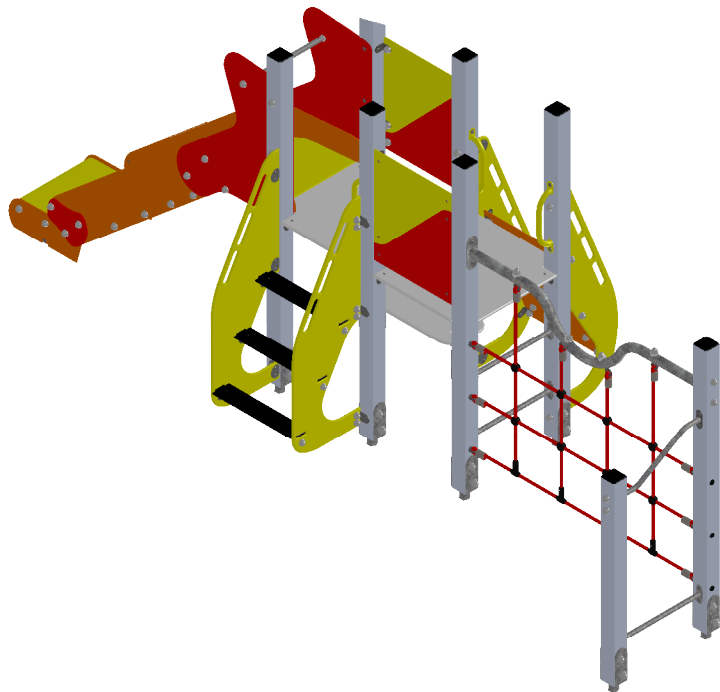

RECTO

VERSO

2 à 8 ans

18

Bikini & Bermuda®

espaces ludiques

 : Zone de sécurité (minimum normatif) = 26.3 m²

 : Surface d'impact sur sol fluant = 34.4 m²

 : Hauteur de chute libre = 1.50 m

Désignation :

KKS 1042-PA-PEHD

Matière :

PEHD+POTEAU ALU

Référence : **KKS 1042-PA-PEHD**

Finition :

Date : 05/12/2018

Dessinateur : MIOTES François

Echelle :

A4