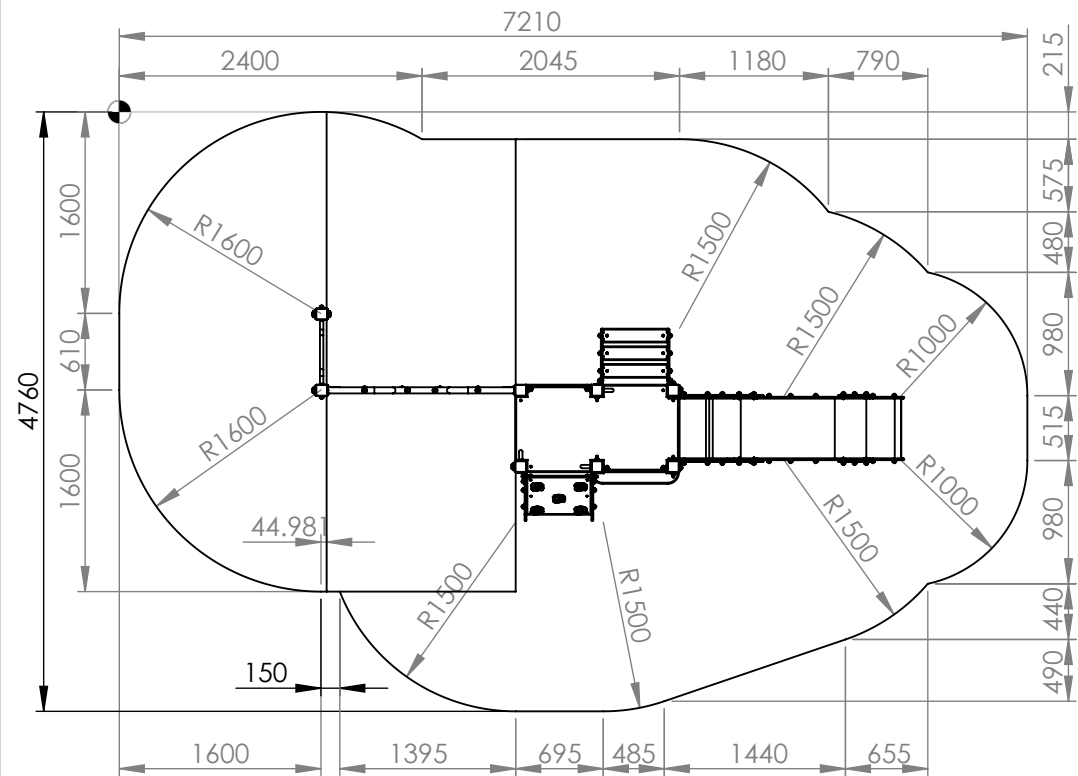

RECTO

VERSO

2 à 8 ans

18

Bikini & Bermuda®

espaces ludiques

 : Zone de sécurité (minimum normatif) = 26.3 m²

 : Surface d'impact sur sol fluant = 34.4 m²

 : Hauteur de chute libre = 1.50 m

Désignation :

KKS 1042-PA-PEHD

Matière :

PEHD+POTEAU ALU

Référence : **KKS 1042-PA-PEHD**

Finition :

Date : 05/12/2018

Dessinateur : MIOTES François

Echelle :

A4