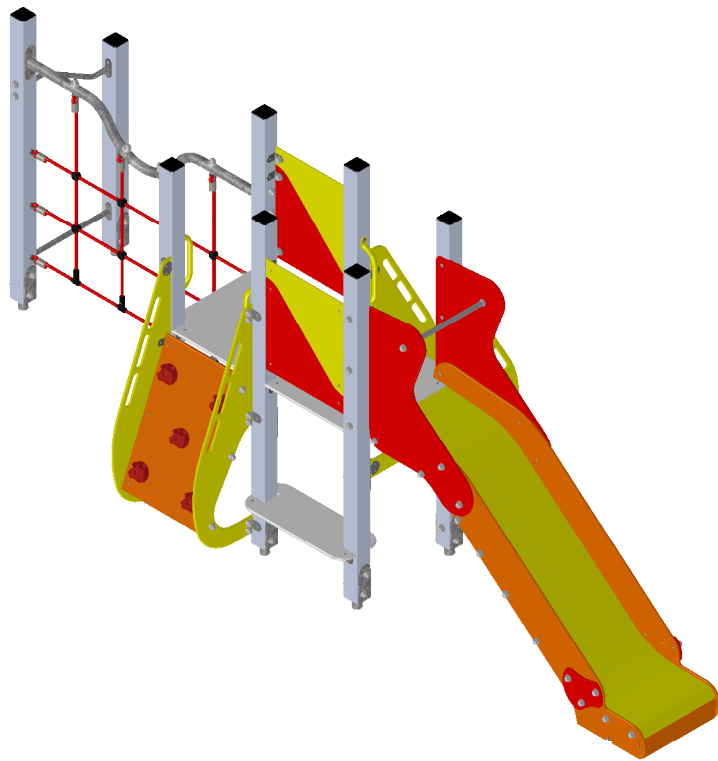

RECTO

VERSO

2 à 8 ans

18

Bikini & Bermuda®

espaces ludiques

 : Zone de sécurité (minimum normatif) = 26.3 m²

 : Surface d'impact sur sol fluant = 34.4 m²

 : Hauteur de chute libre = 1.50 m

Désignation :

KKS 1042-PA-PEHD

Matière :

PEHD+POTEAU ALU

Référence : **KKS 1042-PA-PEHD**

Finition :

Date : 05/12/2018

Dessinateur : MIOTES François

Echelle :

A4