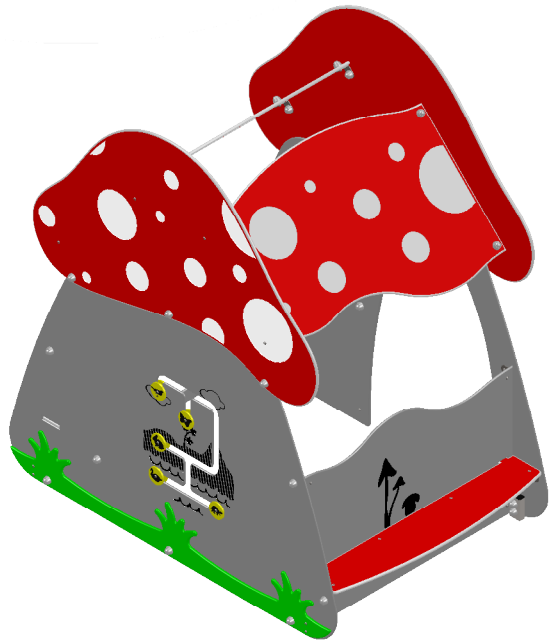

RECTO

1 à 8 ans

8

 : Zone de sécurité (minimum normatif) = 19.1 m²

 : Surface d'impact sur sol fluant = 21.1 m²

 : Hauteur de chute libre = <0.60 m

Bikini & Bermuda®
espaces ludiques

VERSO

SYNCHRONICITY®
(espaces ludiques)
(équipements sportifs) **GOAT DO** **Bikini & Bermuda®**

Désignation :

MAISONNETTE CHAMPY

Référence : MCP

Matière :

HPL+PEHD

Finition :

Date : 19/02/2019

Dessinateur : MIOTES François

Echelle :

A4