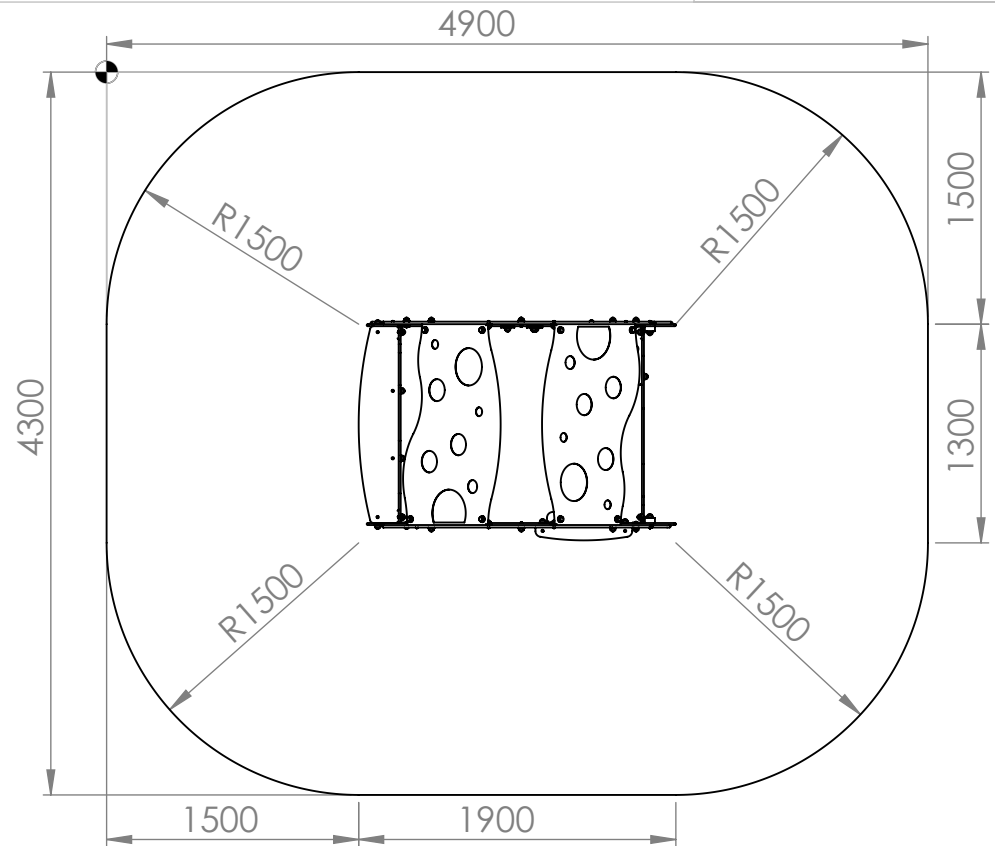

RECTO

1 à 8 ans

8

 : Zone de sécurité (minimum normatif) = 19.1 m²

 : Surface d'impact sur sol fluant = 21.1 m²

 : Hauteur de chute libre = <0.60 m

Bikini & Bermuda®
espaces ludiques

VERSO

SYNCHRONICITY®
(espaces ludiques)
(équipements sportifs) **GOAT DO** **Bikini & Bermuda®**

Désignation :

MAISONNETTE CHAMPY

Référence : MCP

Matière :

HPL+PEHD

Finition :

Date : 19/02/2019

Dessinateur : MIOTES François

Echelle :

A4