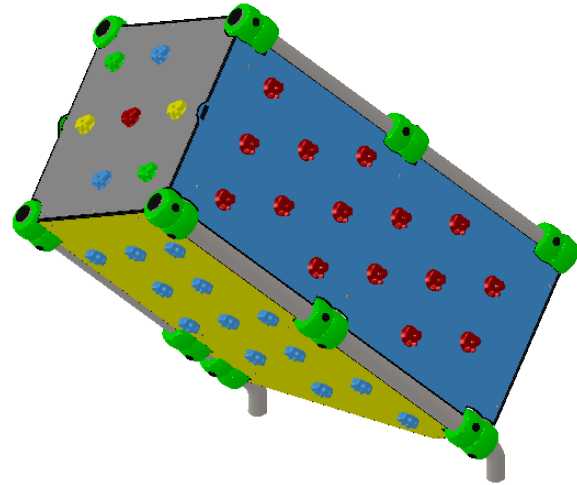

RECTO

3 à 12 ans

14

 : Zone de sécurité (minimum normatif) = 31.10 m<sup>2</sup>

 : Surface d'impact sur sol fluant = 38.7 m<sup>2</sup>

 : Hauteur de chute libre = 2.30 m

VERSO

Désignation :

STOP START

Matière :

ACIER+HPL

Référence :

SAP-HPL

Finition :

Date : 07/09/2020

Dessinateur : MIOTES François