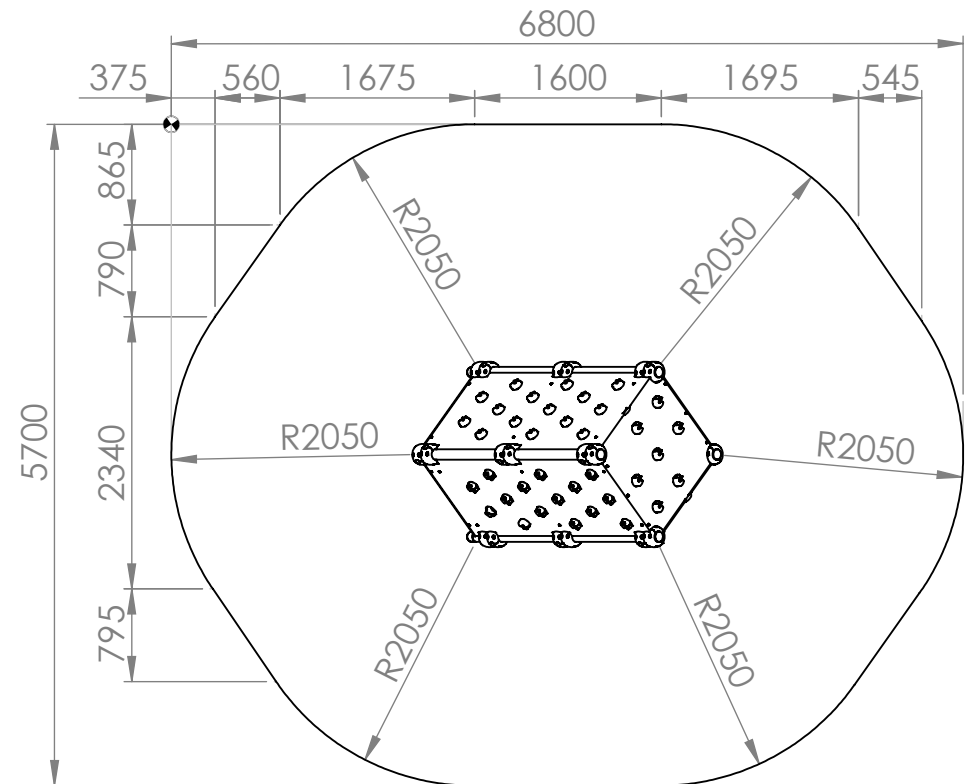

RECTO

3 à 12 ans

14

 : Zone de sécurité (minimum normatif) = 31.10 m<sup>2</sup>

 : Surface d'impact sur sol fluant = 38.7 m<sup>2</sup>

 : Hauteur de chute libre = 2.30 m

VERSO

Désignation :

STOP START

Matière :

ACIER+HPL

Référence :

SAP-HPL

Finition :

Date : 07/09/2020

Dessinateur : MIOTES François

Echelle :

A4