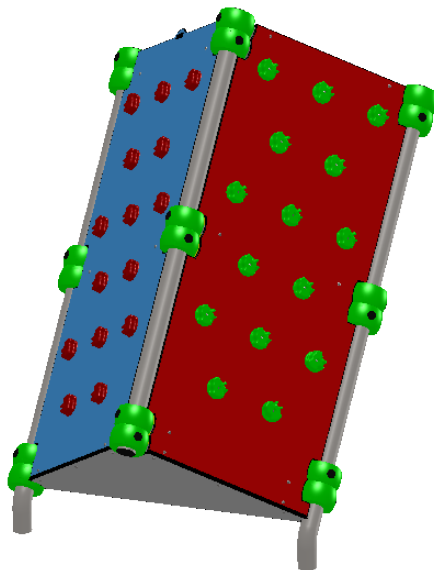

RECTO

3 à 12 ans

14

 : Zone de sécurité (minimum normatif) = 31.10 m<sup>2</sup>

 : Surface d'impact sur sol fluant = 38.7 m<sup>2</sup>

 : Hauteur de chute libre = 2.30 m

VERSO

Désignation :

STOP START

Matière :

ACIER+HPL

Référence :

SAP-HPL

Finition :

Date : 07/09/2020

Dessinateur : MIOTES François