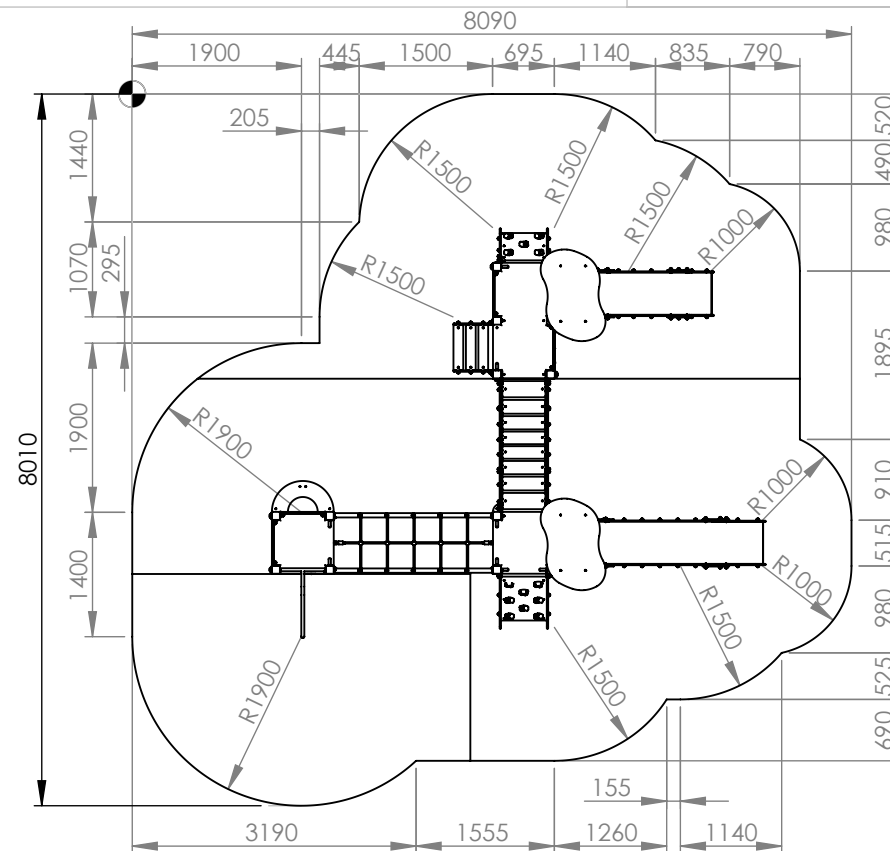

RECTO

2 à 12 ans

26

Bikini & Bermuda®
espaces ludiques

 : Zone de sécurité (minimum normatif) = 46.7 m²

 : Surface d'impact sur sol fluant = 64.8 m²

 : Hauteur de chute libre = 2.10 m

VERSO

Désignation :
KKS 1066-PA-PEHD

Matière :
PEHD+POTEAU ALU

Référence : **KKS 1066-PA-PEHD**

Finition :

Date : 10/04/2019

Dessinateur : MIOTES François

Echelle : A4