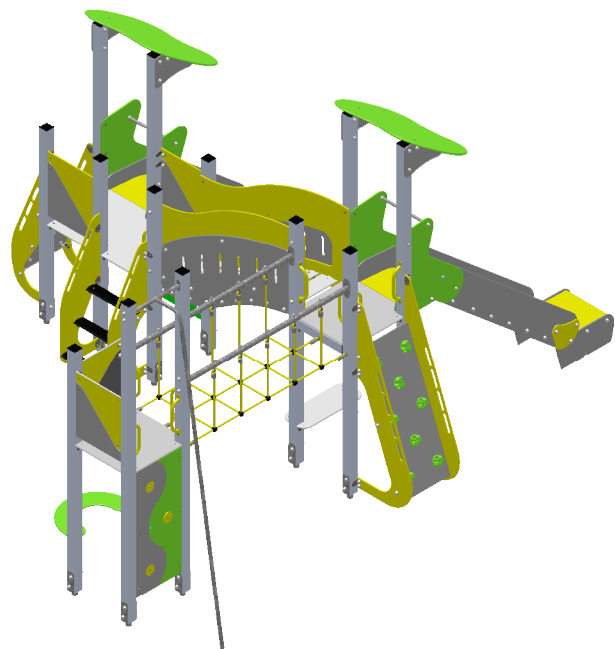

RECTO

2 à 12 ans

26

Bikini & Bermuda®
espaces ludiques

 : Zone de sécurité (minimum normatif) = 46.7 m²

 : Surface d'impact sur sol fluant = 64.8 m²

 : Hauteur de chute libre = 2.10 m

VERSO

Désignation :
KKS 1066-PA-PEHD

Matière :
PEHD+POTEAU ALU

Référence : **KKS 1066-PA-PEHD**

Finition :

Date : 10/04/2019

Dessinateur : MIOTES François

Echelle : A4