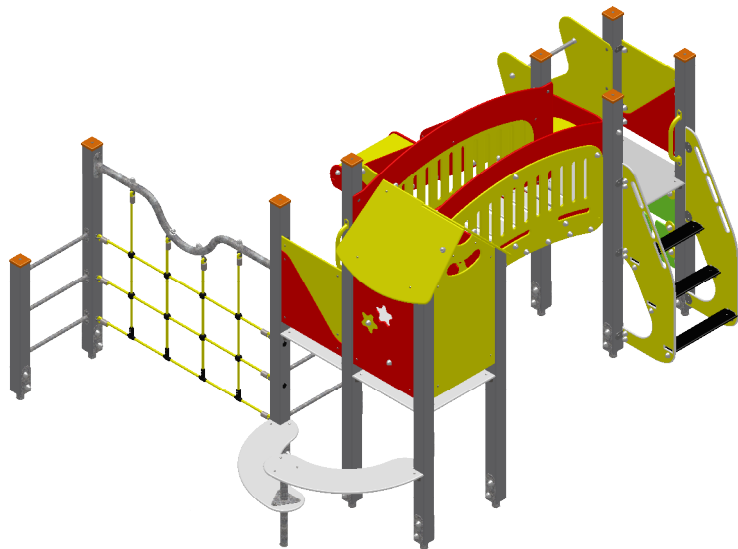

RECTO

2 à 8 ans

20

 : Zone de sécurité (minimum normatif) = 33.8 m<sup>2</sup>

 : Surface d'impact sur sol fluant = 38.7 m<sup>2</sup>

 : Hauteur de chute libre = 1.50 m

**Bikini & Bermuda®**

espaces ludiques

VERSO

Désignation :

**KKS 809-PR-PEHD**

Matière :  
PEHD + POTEAUX  
PLASTIQUES  
RECYCLES

Référence : **KKS 809-PR-PEHD**

Finition :

Date : 14/02/2019

Dessinateur : MIOTES François