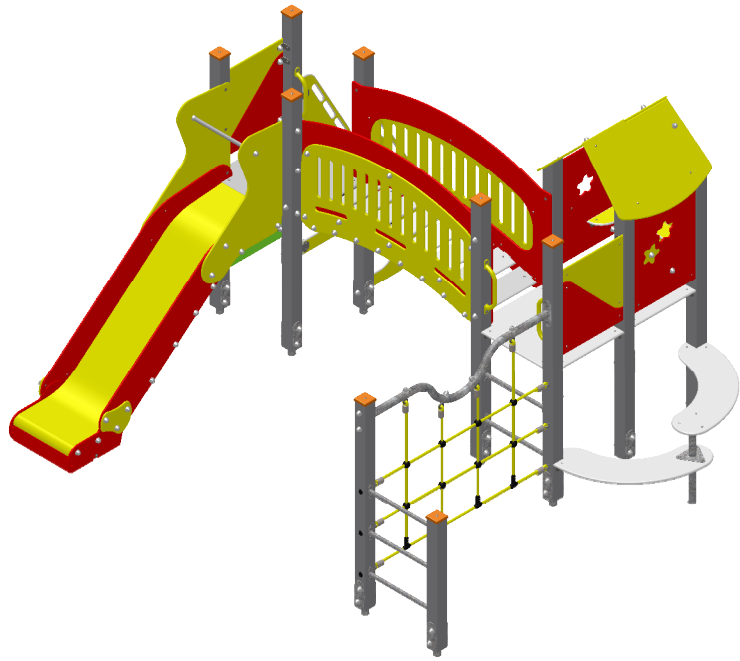

RECTO

2 à 8 ans

20

 : Zone de sécurité (minimum normatif) = 33.8 m<sup>2</sup>

 : Surface d'impact sur sol fluant = 38.7 m<sup>2</sup>

 : Hauteur de chute libre = 1.50 m

**Bikini & Bermuda®**

espaces ludiques

VERSO

Désignation :

**KKS 809-PR-PEHD**

Matière :  
PEHD + POTEAUX  
PLASTIQUES  
RECYCLES

Référence : **KKS 809-PR-PEHD**

Finition :

Date : 14/02/2019

Dessinateur : MIOTES François