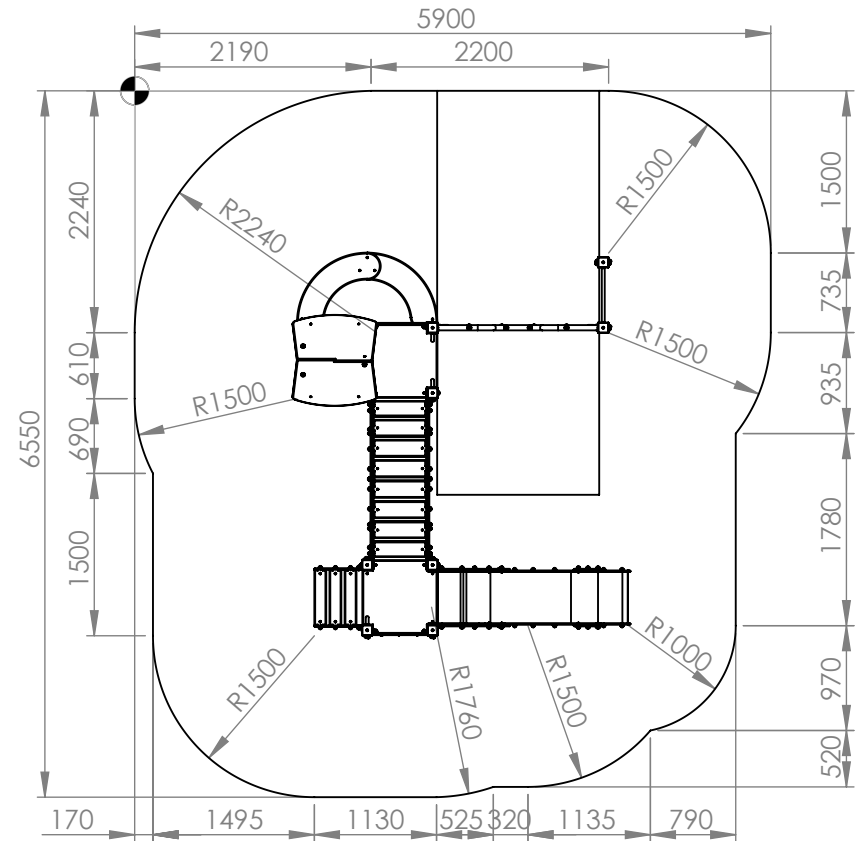

RECTO

2 à 8 ans

20

 : Zone de sécurité (minimum normatif) = 33.8 m<sup>2</sup>

 : Surface d'impact sur sol fluant = 38.7 m<sup>2</sup>

 : Hauteur de chute libre = 1.50 m

**Bikini & Bermuda®**

espaces ludiques

VERSO

Désignation :

**KKS 809-PR-PEHD**

Matière :  
PEHD + POTEAUX  
PLASTIQUES  
RECYCLES

Référence : **KKS 809-PR-PEHD**

Finition :

Date : 14/02/2019

Dessinateur : MIOTES François

Echelle :

A4