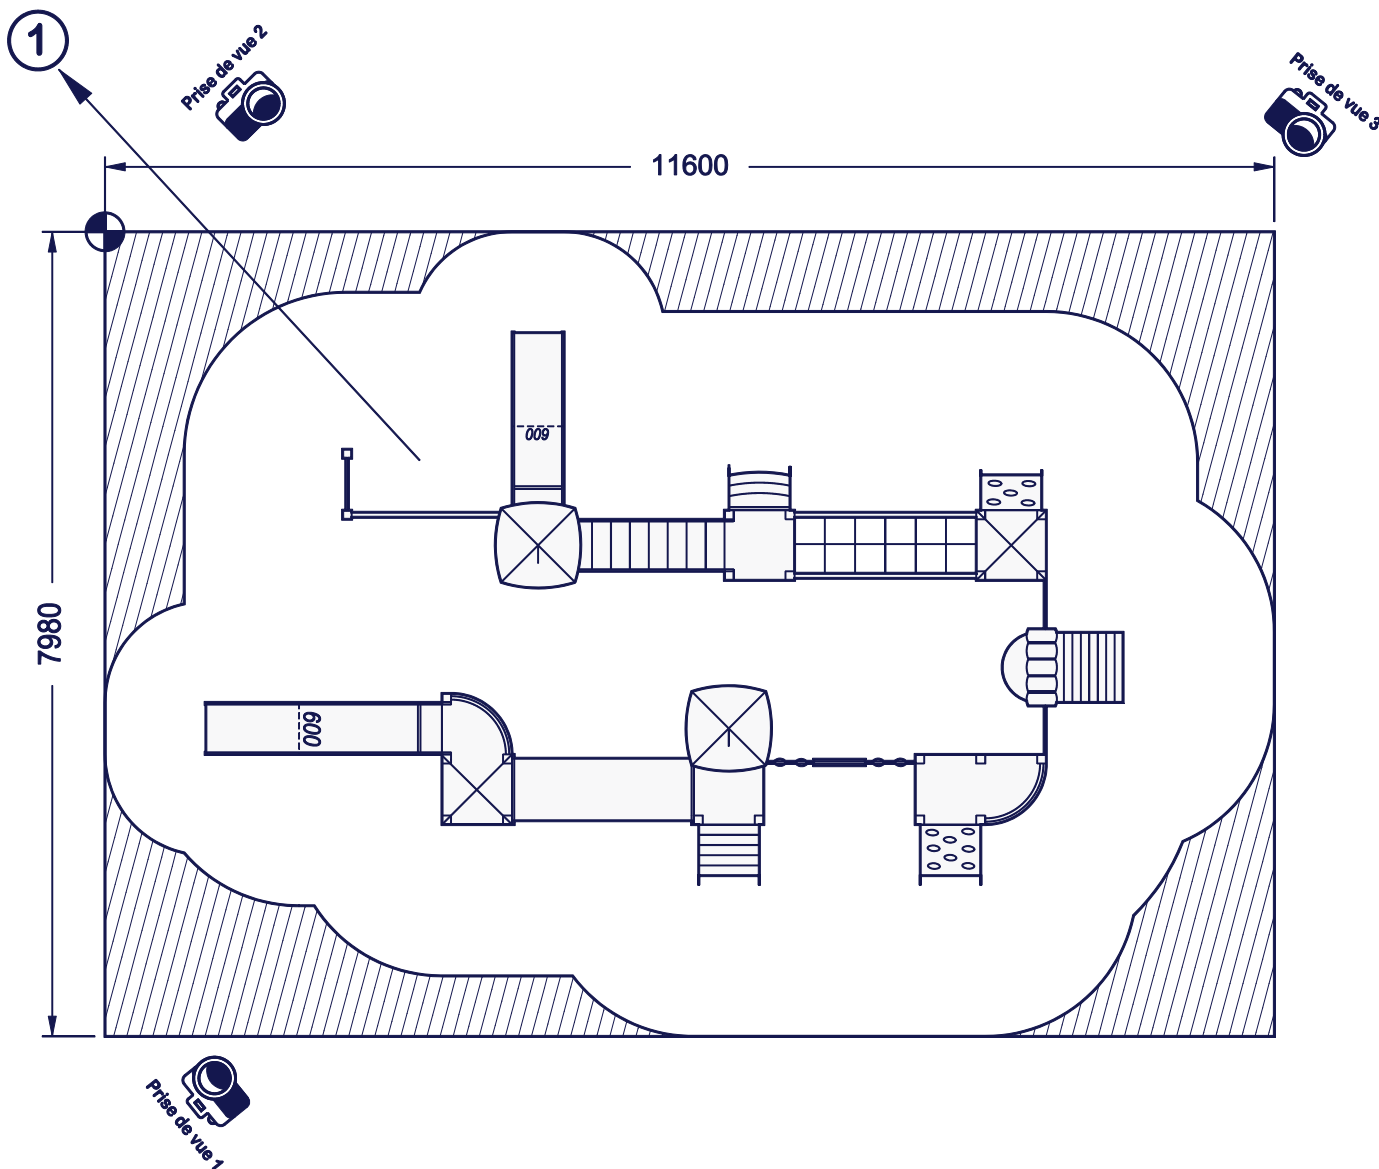

: 52 enfants maxi

: de 2 à 12 ans

: Zone de sécurité (minimum normatif) = 71.3 m²

: Surface d'impact sur sol fluant = 92.6 m²

: Hauteur de chute libre maximale = 1.8 m

KKS 907 =	3 KCC 100	1 KER 090
1 KAB 100	1 KCR 150	1 KLA H15
1 KAG 100	2 KCR 157	1 KLF 090
1 KAG 150	1 KCS C01	1 KLM 150-S
1 KAI 150	1 KCS C02	1 KLS H18
1 KAV 100	1 KCS C03	1 KLT H18
3 KAV 150	1 KCS C04	1 KTA 100
1 KGM 100	1 KML 000	1 KTA 150
1 KGS 150	2 KMU C04	1 KTP 100
		1 KTP 150

Page : 1 sur 4

1 - Kombination Spéciale n° 907

Réf. : KKS 907

Bikini & Bermuda

espaces ludiques

AMENAGEMENT D'UNE AIRE DE JEUX

" "

Ville de - (... ..)

Dessiné le: 16/03/2017

Dess: LE DEUFF Pierre

Com:

Echelle: 1 / 75ème

A4