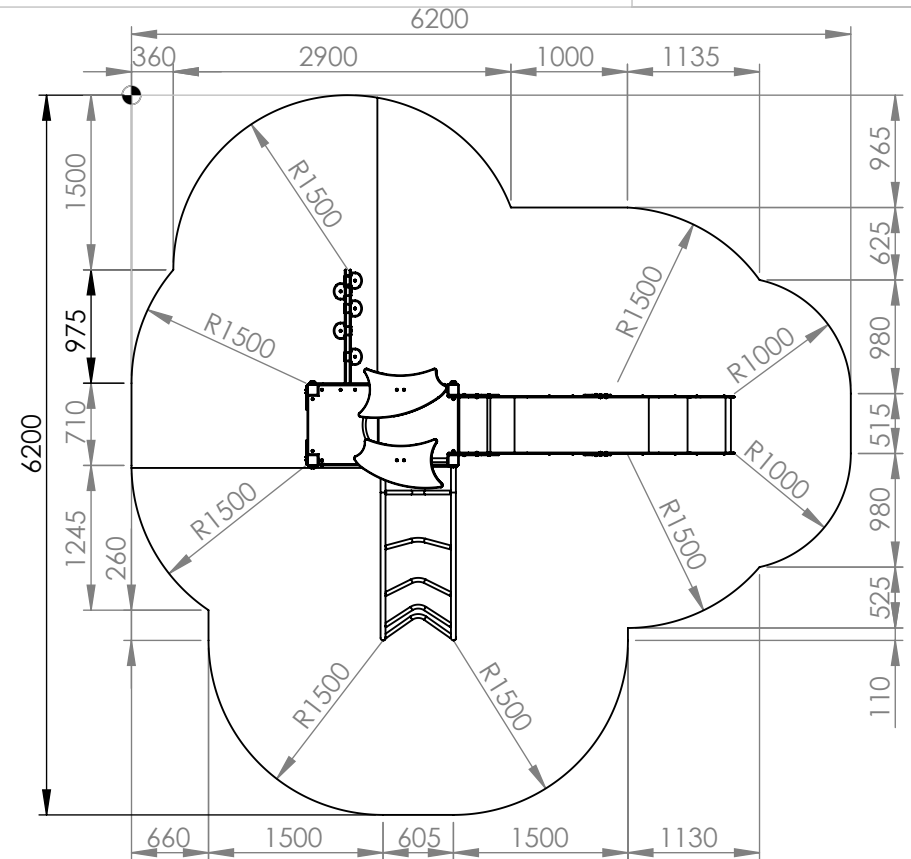

RECTO

2 à 12 ans

8

 : Zone de sécurité (minimum normatif) = 26.8 m²

 : Surface d'impact sur sol fluant = 38.5 m²

 : Hauteur de chute libre = 1.50 m

VERSO

 <small>(espaces ludiques) (équipements sportifs)</small>	Désignation : CLUB	Matière : HPL + POTEAUX ALU
	Référence : 8CLU-HPL	Finition :
Date : 02/08/2019	Dessinateur : MIOTES François	Echelle : A4