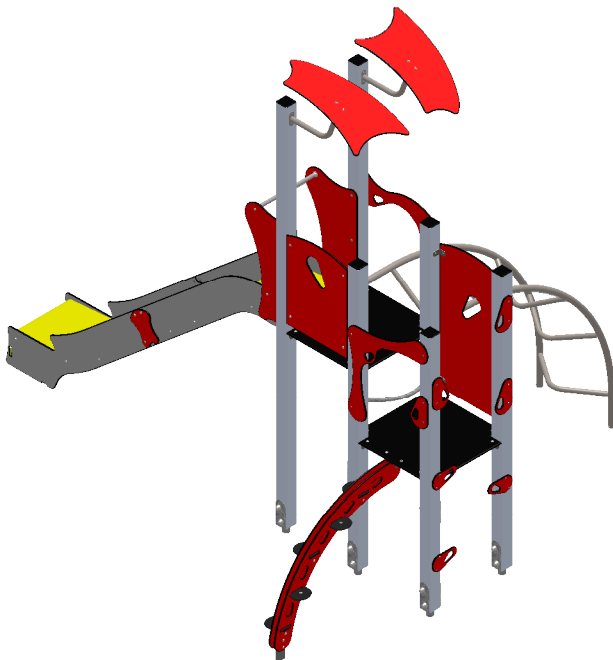

RECTO

2 à 12 ans

8

 : Zone de sécurité (minimum normatif) = 26.8 m²

 : Surface d'impact sur sol fluant = 38.5 m²

 : Hauteur de chute libre = 1.50 m

VERSO

 <small>(espaces ludiques) (équipements sportifs)</small>	Désignation : CLUB	Matière : HPL + POTEAUX ALU
	Référence : 8CLU-HPL	Finition :
Date : 02/08/2019	Dessinateur : MIOTES François	Echelle : A4