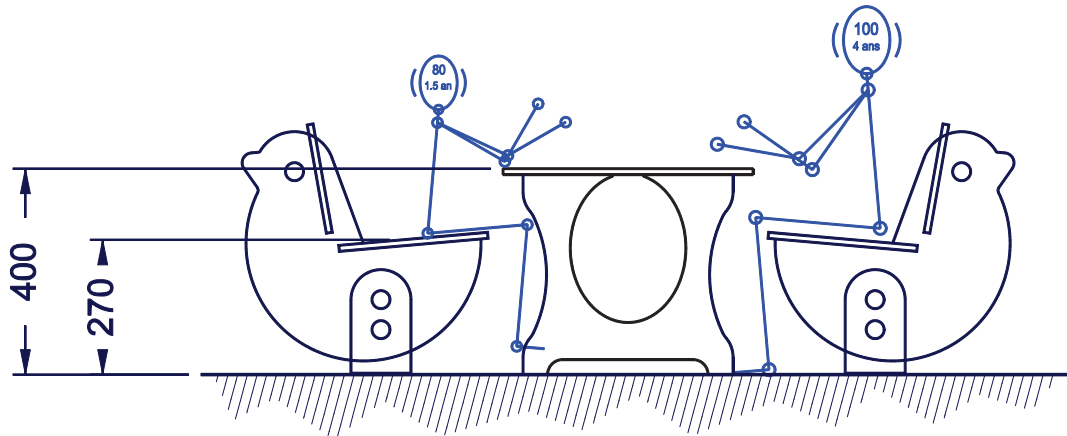

: 6 enfants maxi

: de 1 à 6 ans

Page : 1 sur 2

1 - Table " Quatre Heure "

Réf. : A4H

Bikini & Bermuda

espaces ludiques

AMENAGEMENT D' UNE AIRE DE JEUX

" "

Ville de - (... ..)

Dessiné le: 19/03/2018

Dess: LE DEUFF Pierre

Com:

Echelle: 1 / 15ème

A4