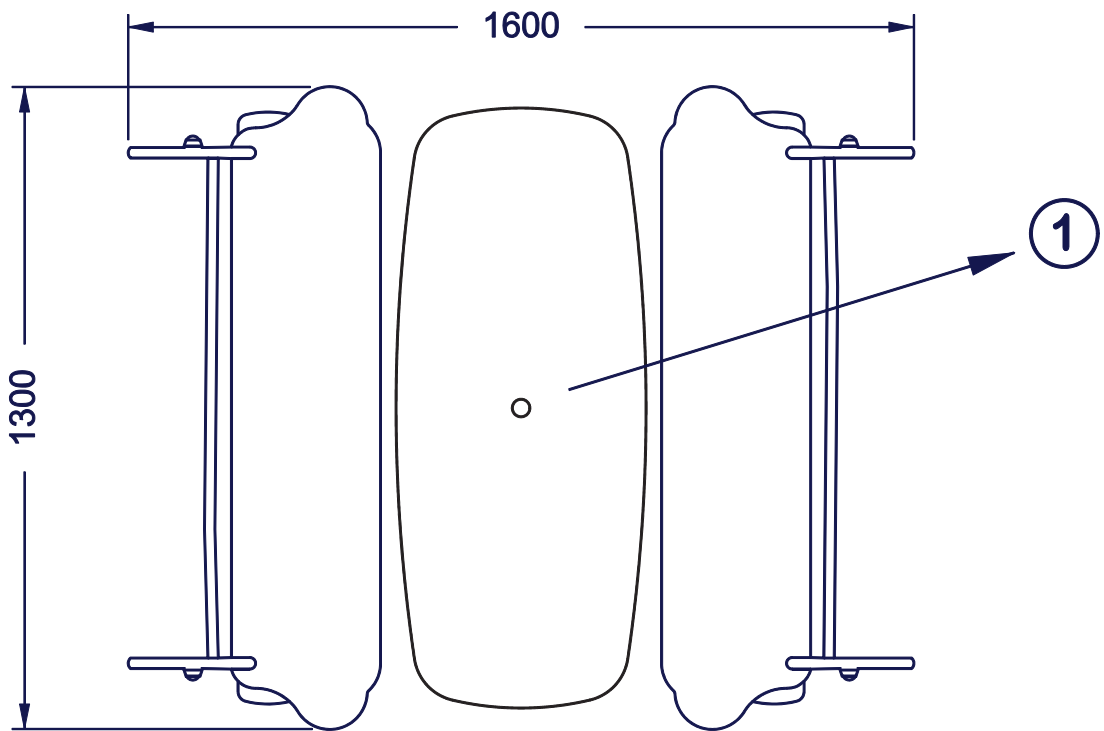

: 6 enfants maxi

: de 1 à 6 ans

Page : 1 sur 2

1 - Table " Quatre Heure "

Réf. : A4H

Bikini & Bermuda

espaces ludiques

AMENAGEMENT D' UNE AIRE DE JEUX

" "

Ville de - (... ..)

Dessiné le: 19/03/2018

Dess: LE DEUFF Pierre

Com:

Echelle: 1 / 15ème

A4