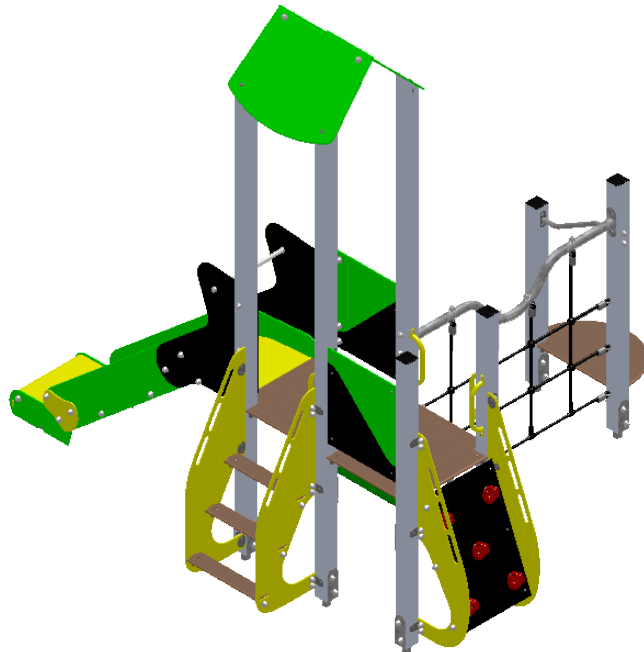

RECTO

2 à 8 ans

9

Bikini & Bermuda®
espaces ludiques

 : Zone de sécurité (minimum normatif) = 25.7 m²

 : Surface d'impact sur sol fluant = 36.2 m²

 : Hauteur de chute libre = 1.50 m

VERSO

Désignation :

KKS 864-PA-HPL

Matière :
HPL + PÔTEAUX ALU

Référence : **KKS 864-PA-HPL**

Finition :

Date : 06/11/2020

Dessinateur : MIOTES François

Echelle :