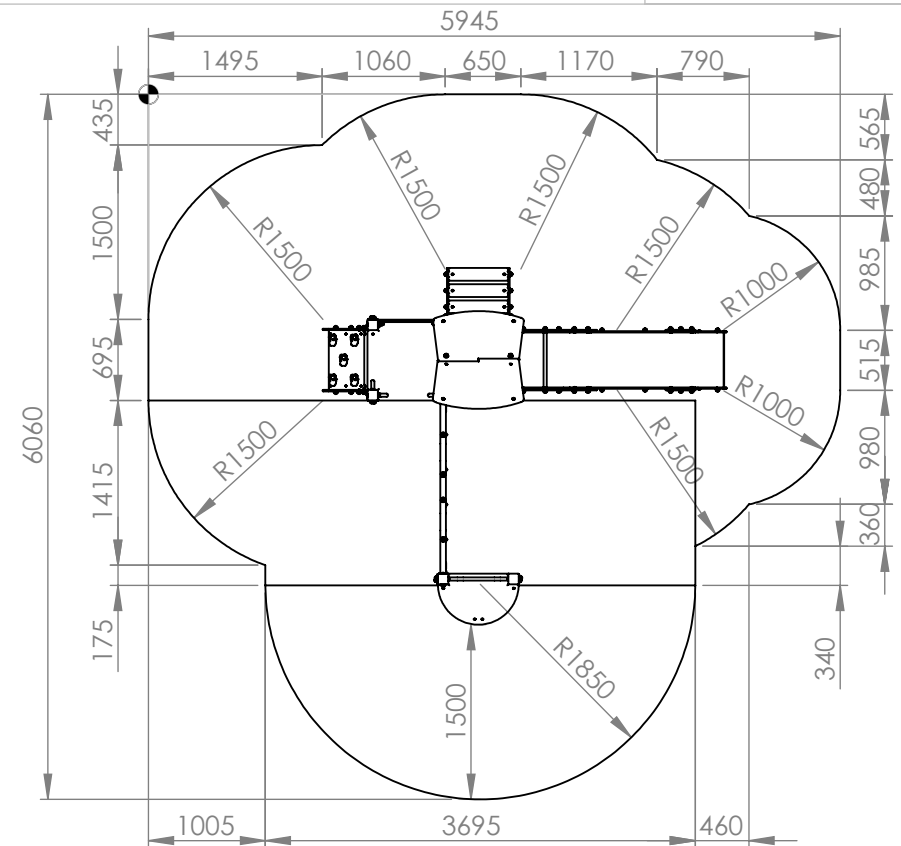

RECTO

2 à 8 ans

9

Bikini & Bermuda®
espaces ludiques

 : Zone de sécurité (minimum normatif) = 25.7 m²

 : Surface d'impact sur sol fluant = 36.2 m²

 : Hauteur de chute libre = 1.50 m

VERSO

Désignation :

KKS 864-PA-HPL

Matière :
HPL + PÔTEAUX ALU

Référence : **KKS 864-PA-HPL**

Finition :

Date : 06/11/2020

Dessinateur : MIOTES François

Echelle :

A4