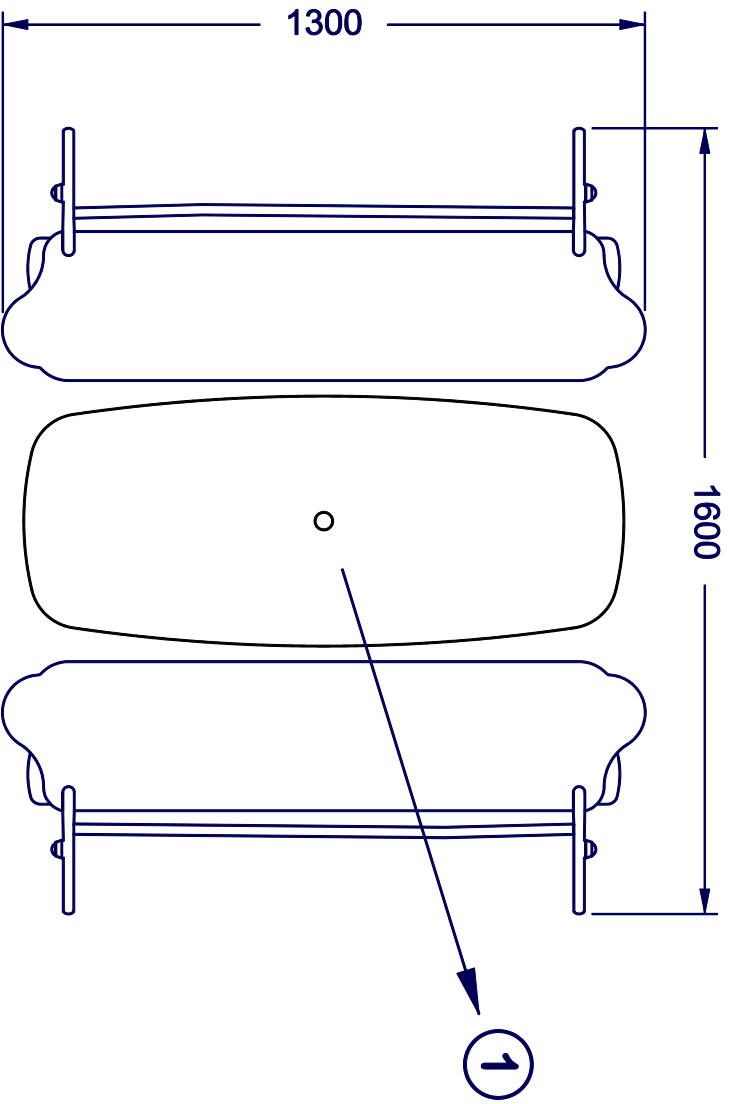

: 6 enfants maxi

: de 1 à 6 ans

Page : 1 sur 2

1 - Table " Quatre Heure "

Réf. : A4H

**Bikini & Bermuda**

espaces ludiques

**AMENAGEMENT D'UNE AIRE DE JEUX**

" ..... "  
Ville de ..... - ( ..... )

Dessiné le: 19/03/2018

Dess: LE DEUFF Pierre

Com:

Echelle: 1 / 15ème

A4