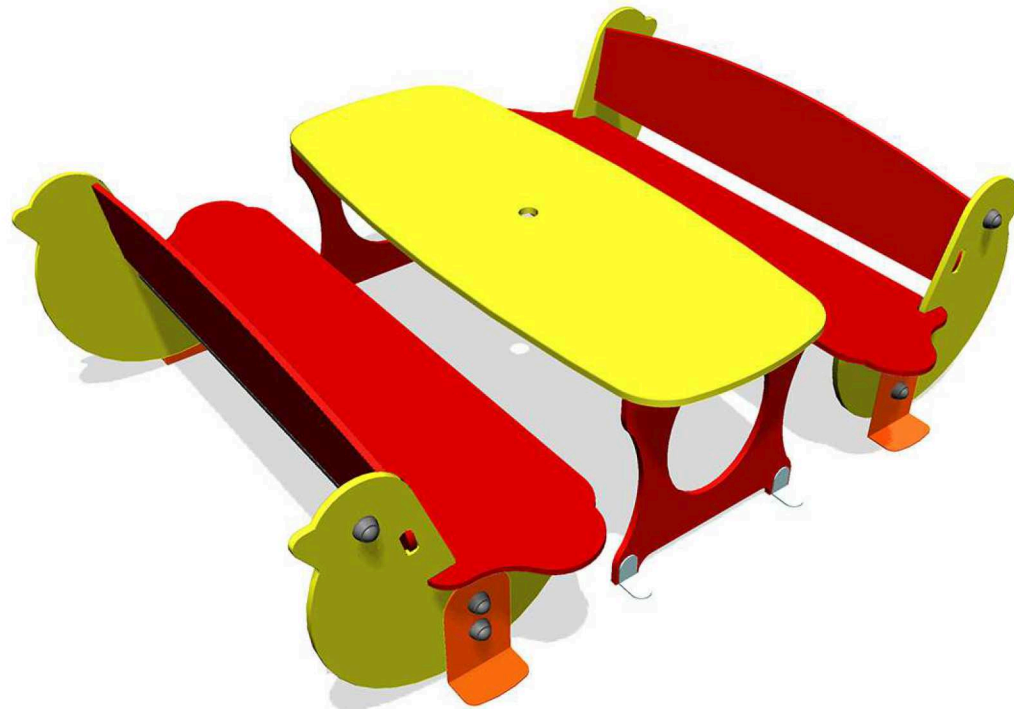

QUATRE HEURES

ref : A4H

DISPONIBLE EN /
AVAILABLE IN

HABILLAGE/ TRIM

- HPL
- PEHD/
HDPE
- CONTRE PLAQUÉ/
PLYWOOD

HAUTEUR MAX ASSISE /
MAXIMUM SEAT HEIGHT

0.27 m

ENCOMBREMENT DU
JEU (L x l x H) /
OVERALL DIMENSIONS
OF PLAYS (L x W x H)