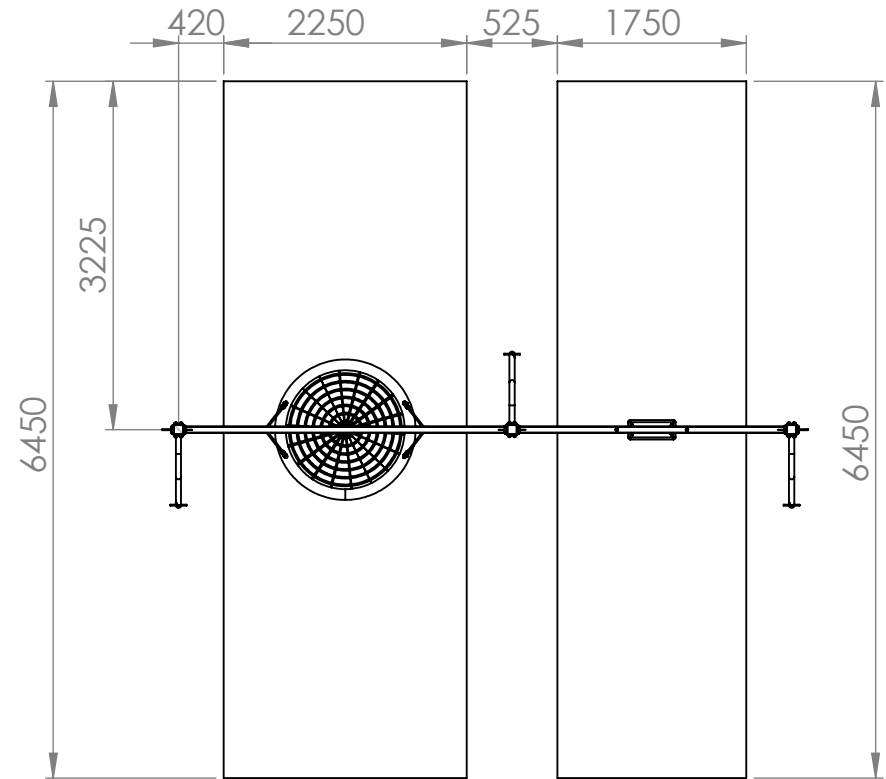

RECTO

2 à 12 ans

3

 : Zone de sécurité (minimum normatif) = 25.8 m²

 : Surface d'impact sur sol fluant = **** m²

 : Hauteur de chute libre = 1.20 m

VERSO

la longueur des chaines doivent être adaptées afin de respecter la cote impérative.

Désignation :

APX

Matière :

POTEAU ALU+ACIER

Référence : APX-2

Finition :

Date : 05/03/2020

Dessinateur : MIOTES François

Echelle :

A4