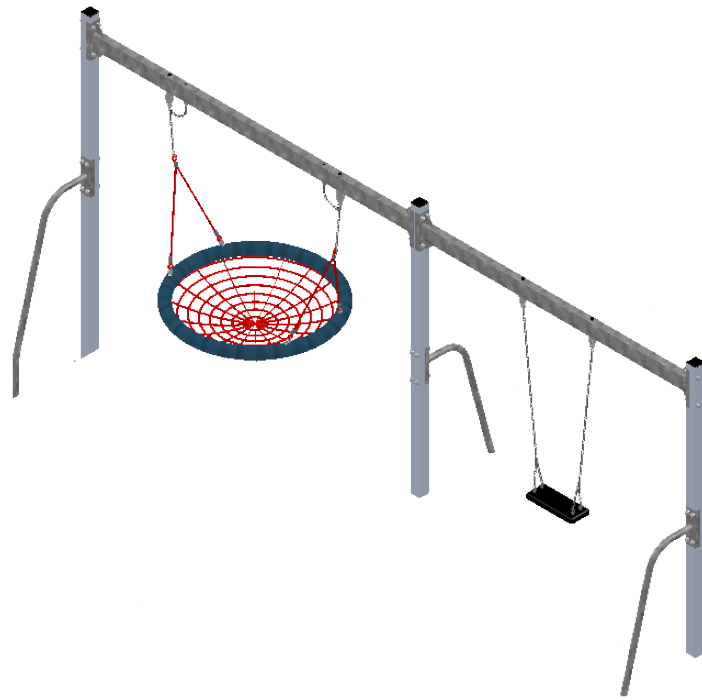

RECTO

2 à 12 ans

3

 : Zone de sécurité (minimum normatif) = 25.8 m²

 : Surface d'impact sur sol fluant = **** m²

 : Hauteur de chute libre = 1.20 m

VERSO

la longueur des chaines doivent être adaptées afin de respecter la cote impérative.

Désignation :

APX

Matière :

POTEAU ALU+ACIER

Référence : APX-2

Finition :

Date : 05/03/2020

Dessinateur : MIOTES François