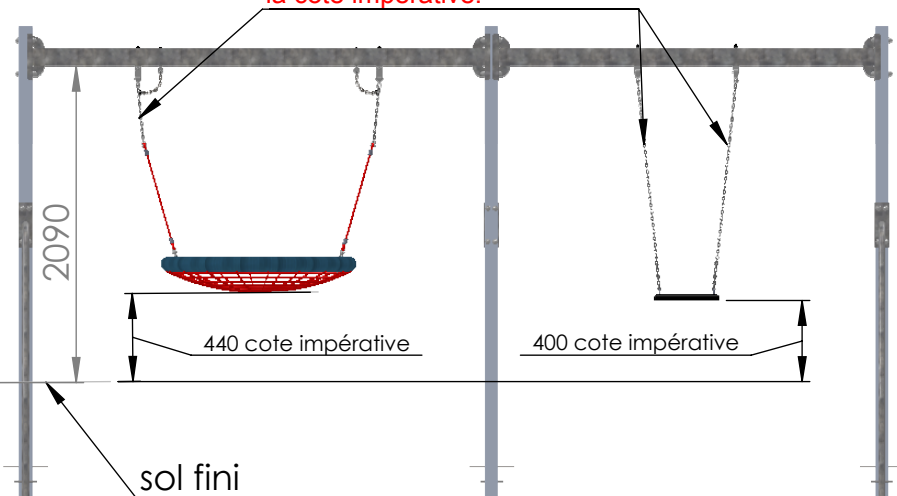

RECTO

2 à 12 ans

3

 : Zone de sécurité (minimum normatif) = 25.8 m²

 : Surface d'impact sur sol fluant = **** m²

 : Hauteur de chute libre = 1.20 m

VERSO

la longueur des chaines doivent être adaptées afin de respecter la cote impérative.

Désignation :

APX

Matière :

POTEAU ALU+ACIER

Référence : APX-2

Finition :

Date : 05/03/2020

Dessinateur : MIOTES François

Echelle :

A4