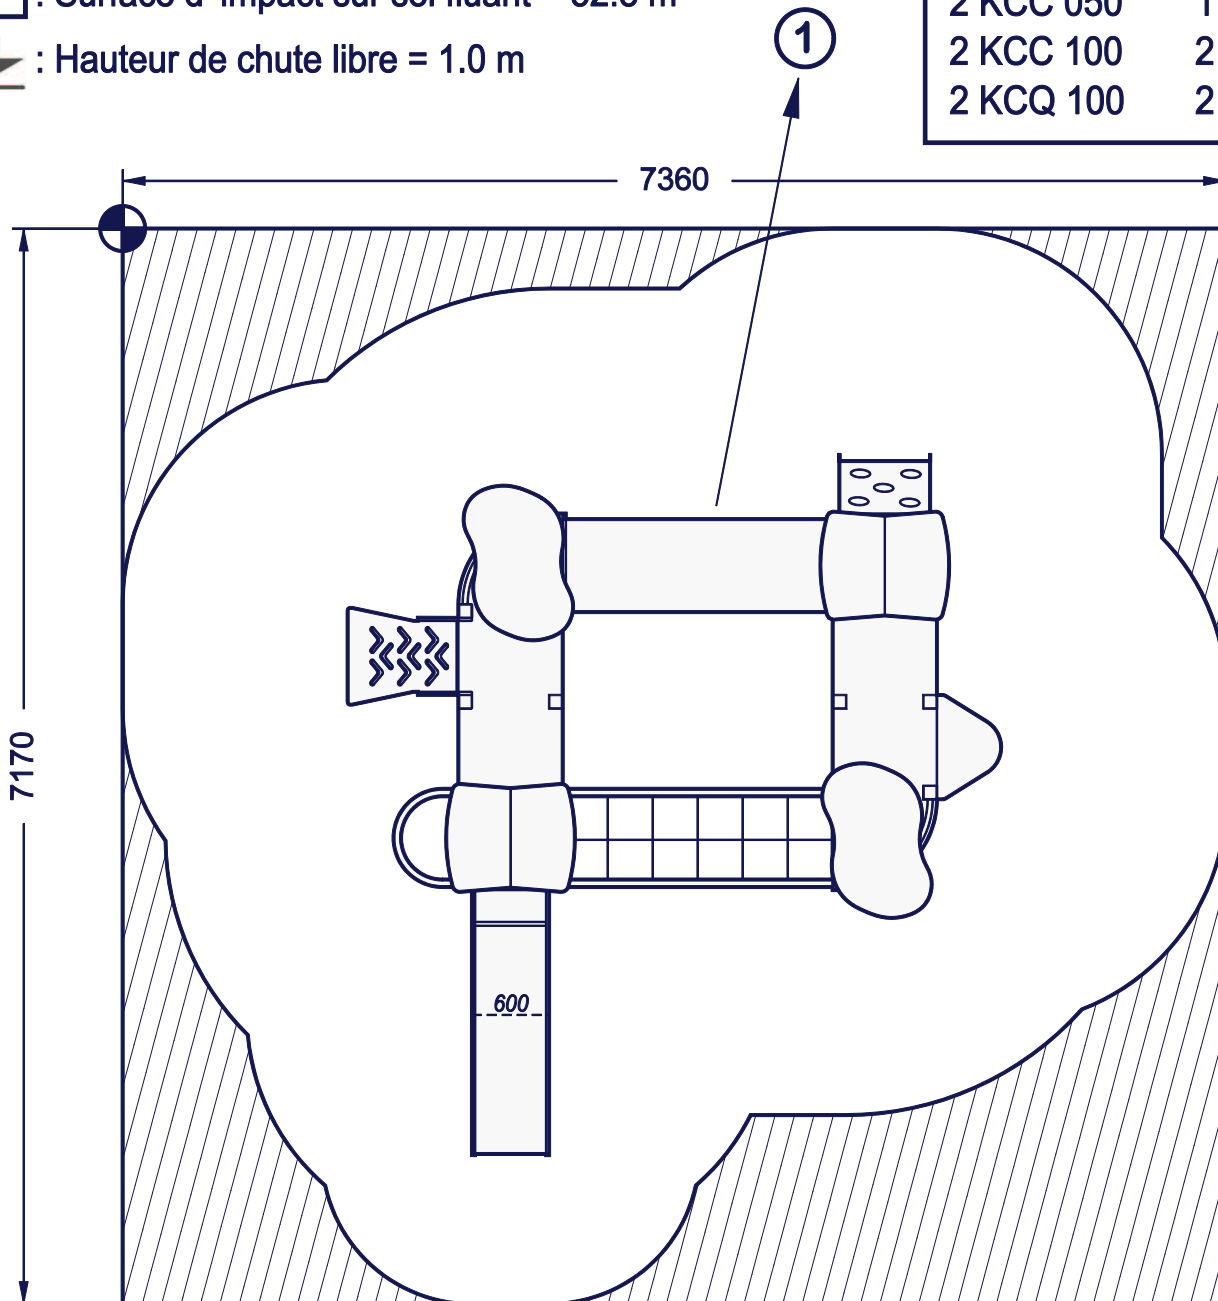

: 30 enfants maxi

: de 2 à 8 ans

: Zone de sécurité ( minimum normatif ) = 39.2 m<sup>2</sup>

: Surface d' impact sur sol fluant = 52.8 m<sup>2</sup>

: Hauteur de chute libre = 1.0 m

|                  |           |
|------------------|-----------|
| <b>KKS 986 =</b> | 1 KGM 100 |
|                  | 2 KLC 100 |
| 1 KAF 100        | 1 KLS H18 |
| 1 KAG 100        | 1 KLT H18 |
| 1 KAP 050        | 1 KMB 515 |
| 1 KAY 050        | 1 KMF 100 |
| 2 KCC 050        | 1 KMQ INT |
| 2 KCC 100        | 2 KTC 100 |
| 2 KCQ 100        | 2 KTI 100 |

Page : 2 sur 2

1 - Kombination Spéciale n° 986      Réf. : KKS 986

**Bikini & Bermuda**

espaces ludiques

**AMENAGEMENT D' UNE AIRE DE JEUX**

" ..... "

Ville de ..... - ( ..... )

Dessiné le: 07/12/2017

Dess: LE DEUFF Pierre

Com:

Echelle: 1 / 50ème

A4