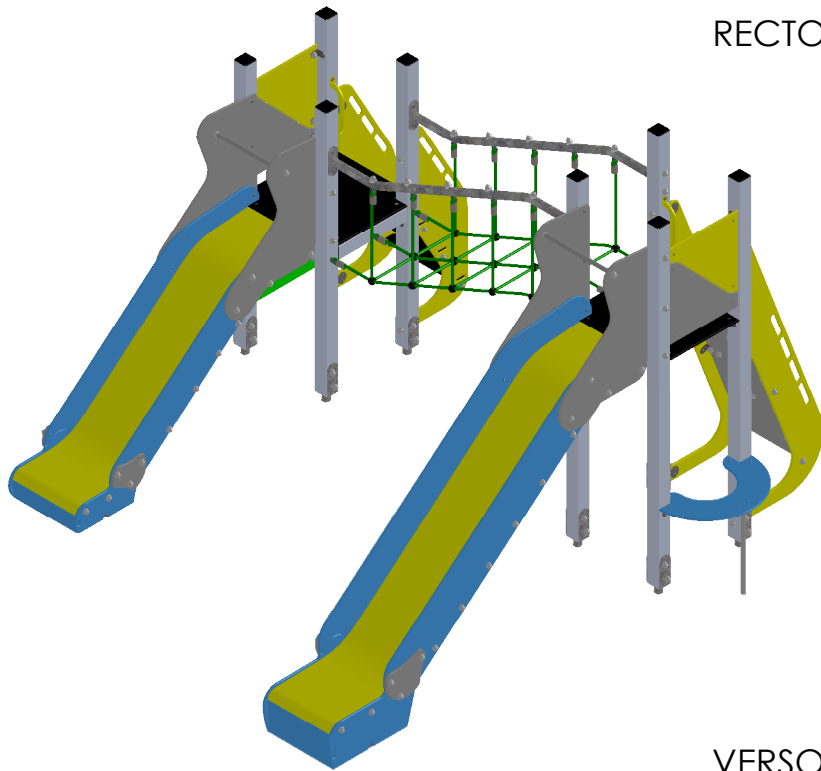

RECTO

VERSO

2 à 12 ans

20

 : Zone de sécurité (minimum normatif) = 33 m²

 : Surface d'impact sur sol fluant = 40.2 m²

 : Hauteur de chute libre = 1.50 m

Bikini & Bermuda®

espaces ludiques

Désignation :

KKS 1087-PA-PEHD

Matière :

PEHD+POTEAU ALU

Référence : **KKS 1087-PA-PEHD**

Finition :

Date : 18/06/2019

Dessinateur : MIOTES François

Echelle :

A4