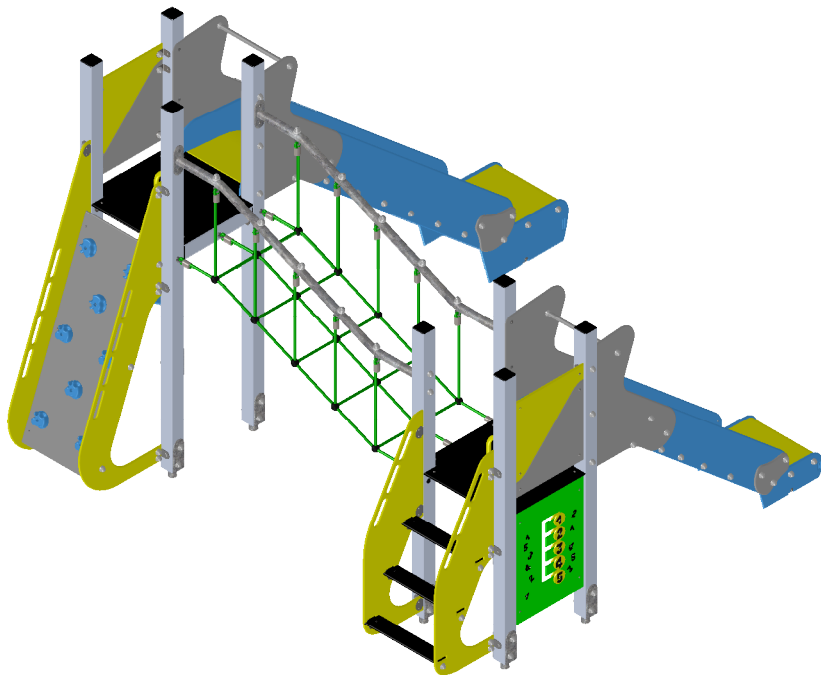

RECTO

VERSO

2 à 12 ans

20

 : Zone de sécurité (minimum normatif) = 33 m²

 : Surface d'impact sur sol fluant = 40.2 m²

 : Hauteur de chute libre = 1.50 m

Bikini & Bermuda®

espaces ludiques

Désignation :

KKS 1087-PA-PEHD

Matière :

PEHD+POTEAU ALU

Référence : **KKS 1087-PA-PEHD**

Finition :

Date : 18/06/2019

Dessinateur : MIOTES François

Echelle :

A4