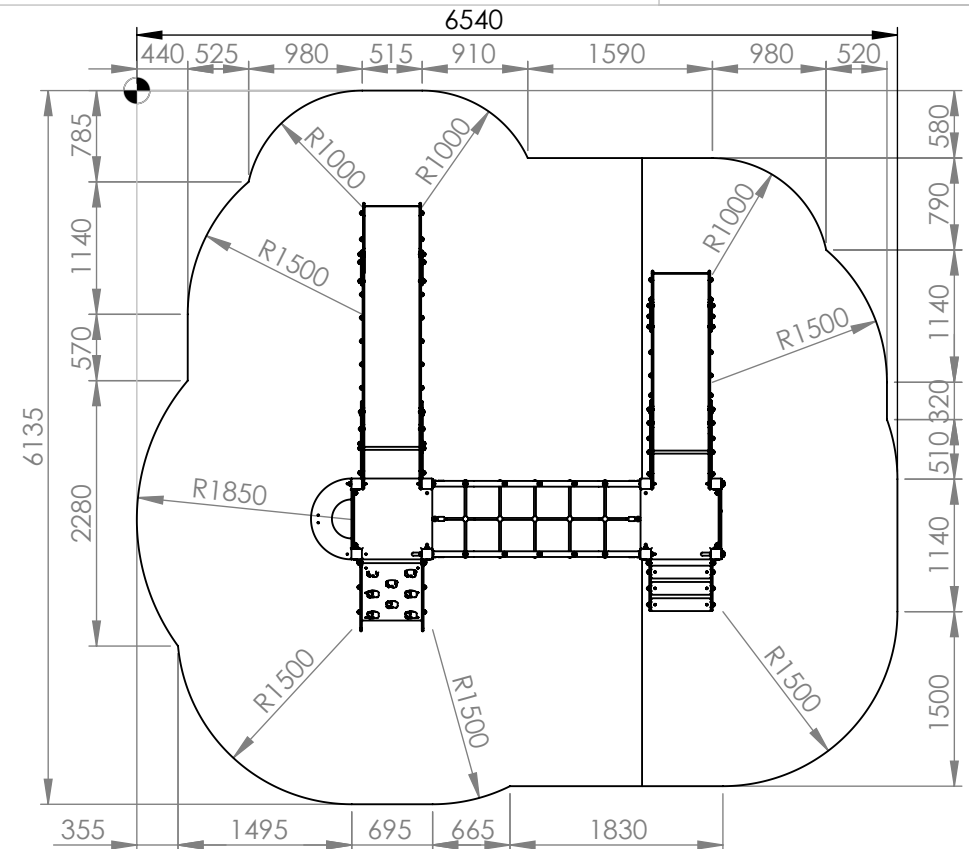

RECTO

VERSO

2 à 12 ans

20

 : Zone de sécurité (minimum normatif) = 33 m²

 : Surface d'impact sur sol fluant = 40.2 m²

 : Hauteur de chute libre = 1.50 m

Bikini & Bermuda®

espaces ludiques

Désignation :

KKS 1087-PA-PEHD

Matière :

PEHD+POTEAU ALU

Référence : **KKS 1087-PA-PEHD**

Finition :

Date : 18/06/2019

Dessinateur : MIOTES François

Echelle :

A4