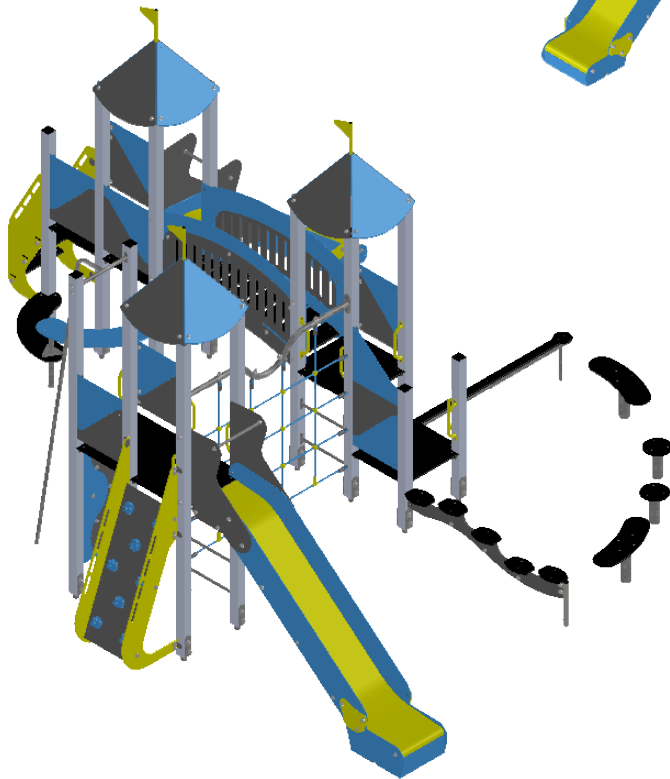

RECTO

VERSO

2 à 12 ans

42

 : Zone de sécurité (minimum normatif) = 61.4 m<sup>2</sup>

 : Surface d'impact sur sol fluant = 80.7 m<sup>2</sup>

 : Hauteur de chute libre = 2.10 m

**Bikini & Bermuda®**  
espaces ludiques

 <small>(produit conforme aux normes européennes)</small>	Désignation : <b>KKS 1118-PA-HPL</b>	Matière : HPL + POTEAUX ALU
	Référence : KKS 1118-PA-HPL	Finition :
Date : 03/01/2020	Dessinateur : MIOTES François	Echelle : A4