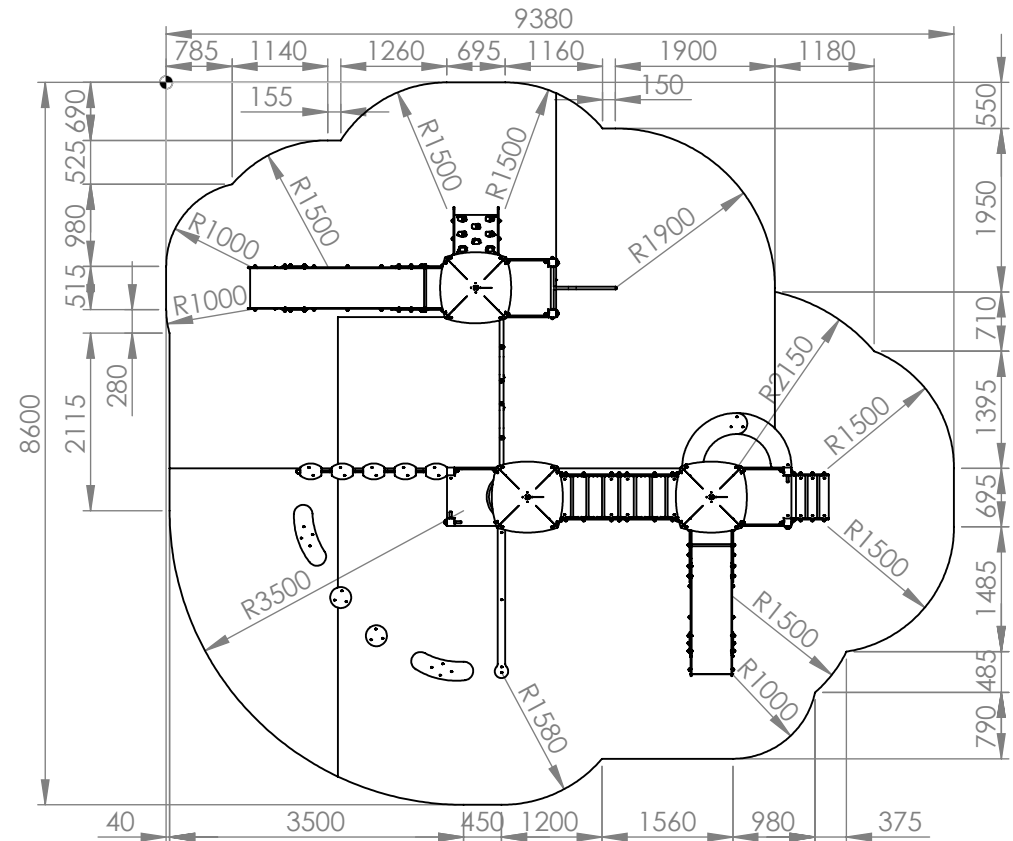

RECTO

VERSO

2 à 12 ans

42

 : Zone de sécurité (minimum normatif) = 61.4 m<sup>2</sup>

 : Surface d'impact sur sol fluant = 80.7 m<sup>2</sup>

 : Hauteur de chute libre = 2.10 m

**Bikini & Bermuda®**  
espaces ludiques

 <small>(produit conforme aux normes européennes)</small>	Désignation : <b>KKS 1118-PA-HPL</b>	Matière : HPL + POTEAUX ALU
	Référence : KKS 1118-PA-HPL	Finition :
Date : 03/01/2020	Dessinateur : MIOTES François	Echelle : A4