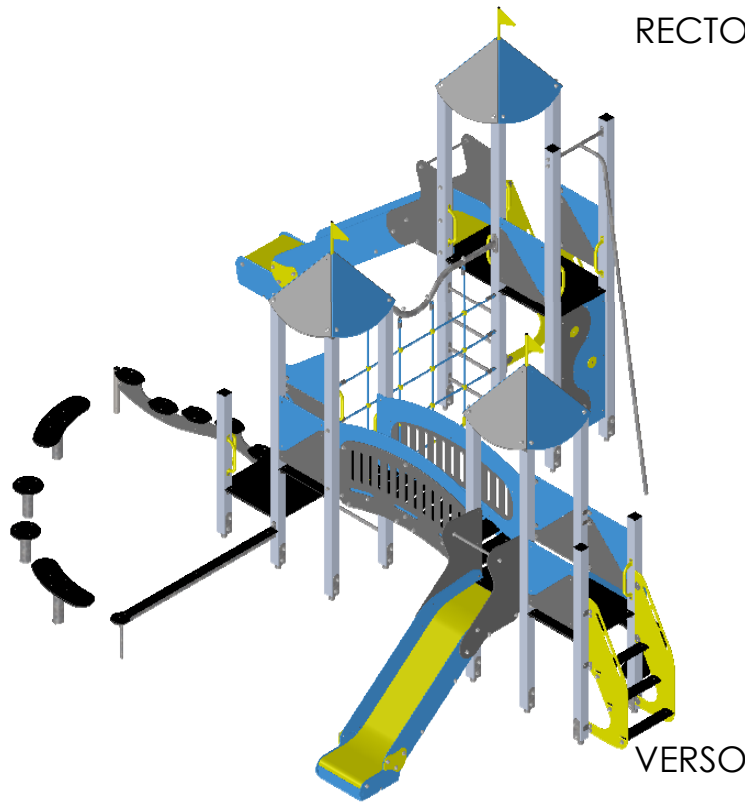

RECTO

VERSO

2 à 12 ans

42

 : Zone de sécurité (minimum normatif) = 61.4 m<sup>2</sup>

 : Surface d'impact sur sol fluant = 80.7 m<sup>2</sup>

 : Hauteur de chute libre = 2.10 m

**Bikini & Bermuda®**  
espaces ludiques

 <small>(produit conforme aux normes européennes)</small>	Désignation : <b>KKS 1118-PA-HPL</b>	Matière : HPL + POTEAUX ALU
	Référence : KKS 1118-PA-HPL	Finition :
Date : 03/01/2020	Dessinateur : MIOTES François	Echelle : A4