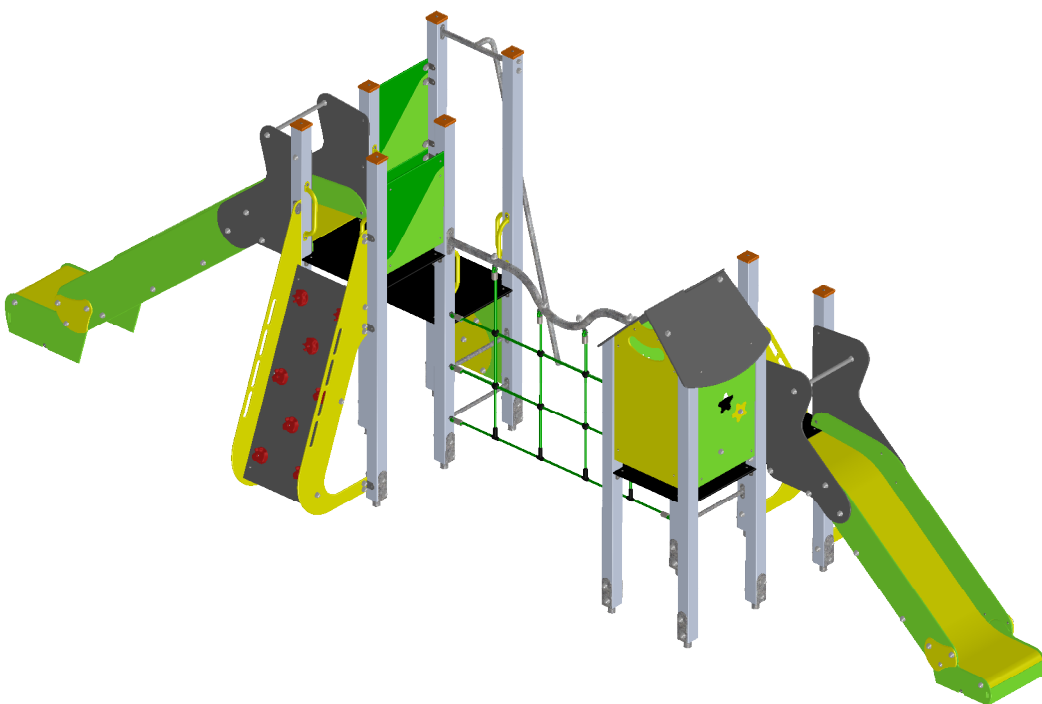

RECTO

VERSO

2 à 12 ans

16

Bikini & Bermuda®

espaces ludiques

 : Zone de sécurité (minimum normatif) = 37.6 m²

 : Surface d'impact sur sol fuant = 52.1 m²

 : Hauteur de chute libre = 1.7 m

 <small>(espaces ludiques) (équipements sportifs)</small>	Désignation : KKS 660-PR-HPL	Matière : HPL+POTEAUX PLASTIQUES RECYCLES
	Référence : KKS 660-PR-HPL	Finition : GALVA+PEINTURE
Date : 12/06/2018	Dessinateur : MIOTES François	A4