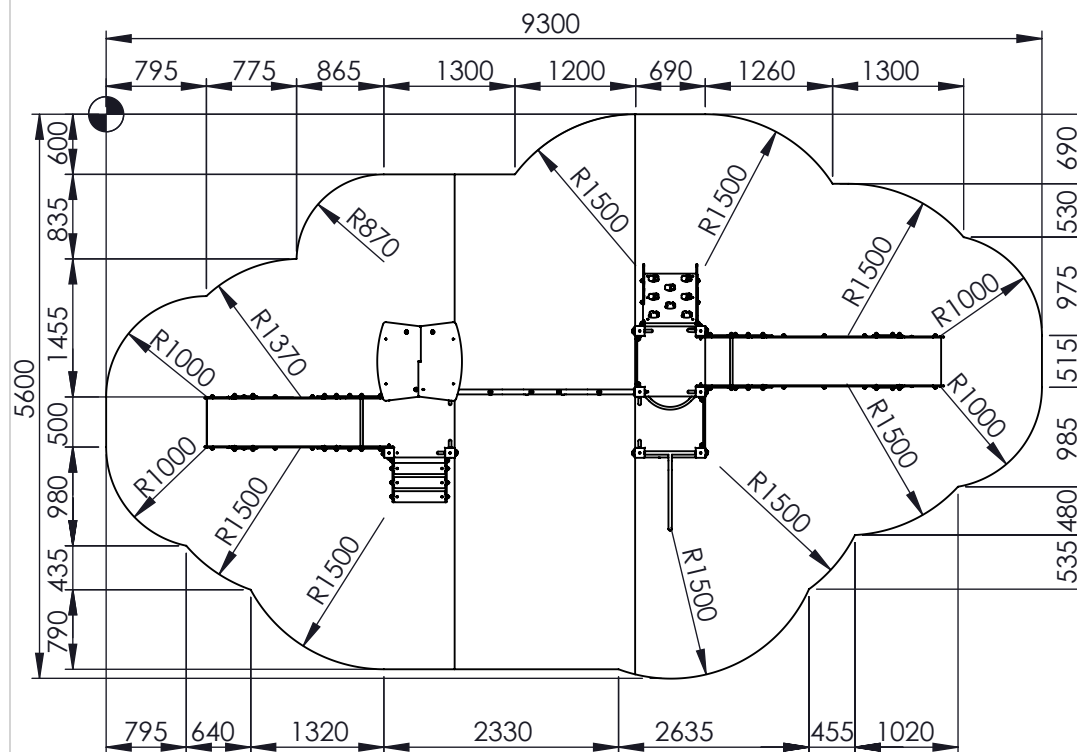

RECTO

VERSO

2 à 12 ans

16

Bikini & Bermuda®

espaces ludiques

 : Zone de sécurité (minimum normatif) = 37.6 m²

 : Surface d'impact sur sol fuant = 52.1 m²

 : Hauteur de chute libre = 1.7 m

 <small>(espaces ludiques) (équipements sportifs)</small>	Désignation : KKS 660-PR-HPL	Matière : HPL+POTEAUX PLASTIQUES RECYCLES
	Référence : KKS 660-PR-HPL	Finition : GALVA+PEINTURE
Date : 12/06/2018	Dessinateur : MIOTES François	A4