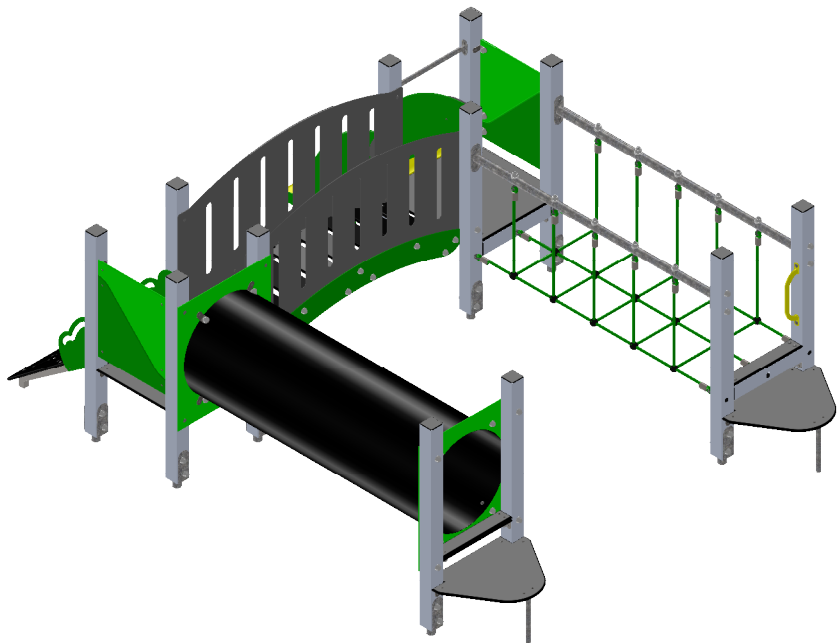

RECTO

VERSO

1 à 6 ans

24

 : Zone de sécurité (minimum normatif) = 35.4 m²

 : Surface d'impact sur sol fluant = 39.5 m²

 : Hauteur de chute libre = 1 m

Bikini & Bermuda®

espaces ludiques

Désignation :

KKS 1000-PA-HPL

Référence : KKS 1000-PA-HPL

Matière :

HPL + POTEAUX ALU

Finition :

Date : 01/10/2018

Dessinateur : MIOTES François

Echelle :

A4