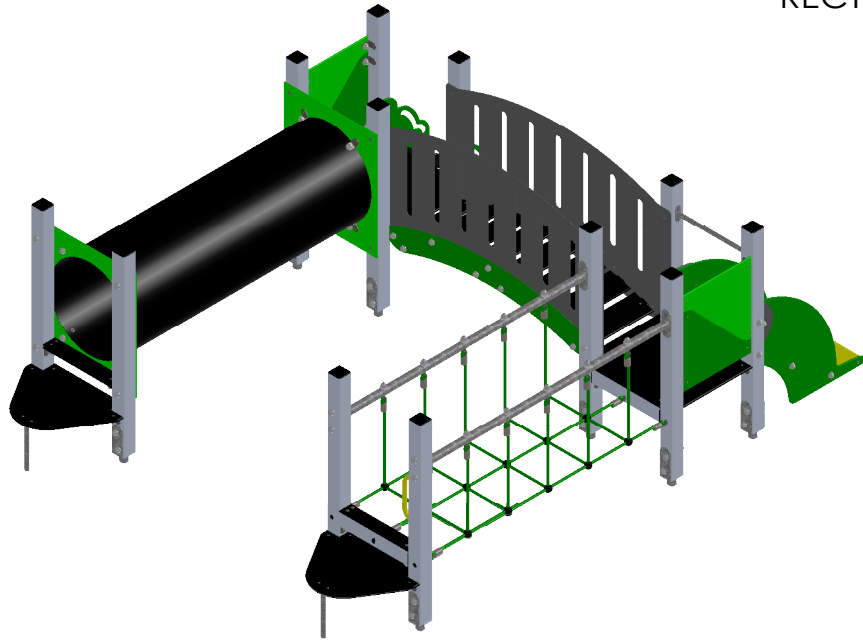

RECTO

VERSO

1 à 6 ans

24

 : Zone de sécurité (minimum normatif) = 35.4 m²

 : Surface d'impact sur sol fluant = 39.5 m²

 : Hauteur de chute libre = 1 m

Bikini & Bermuda®

espaces ludiques

Désignation :

KKS 1000-PA-HPL

Référence : KKS 1000-PA-HPL

Matière :

HPL + POTEAUX ALU

Finition :

Date : 01/10/2018

Dessinateur : MIOTES François

Echelle :

A4