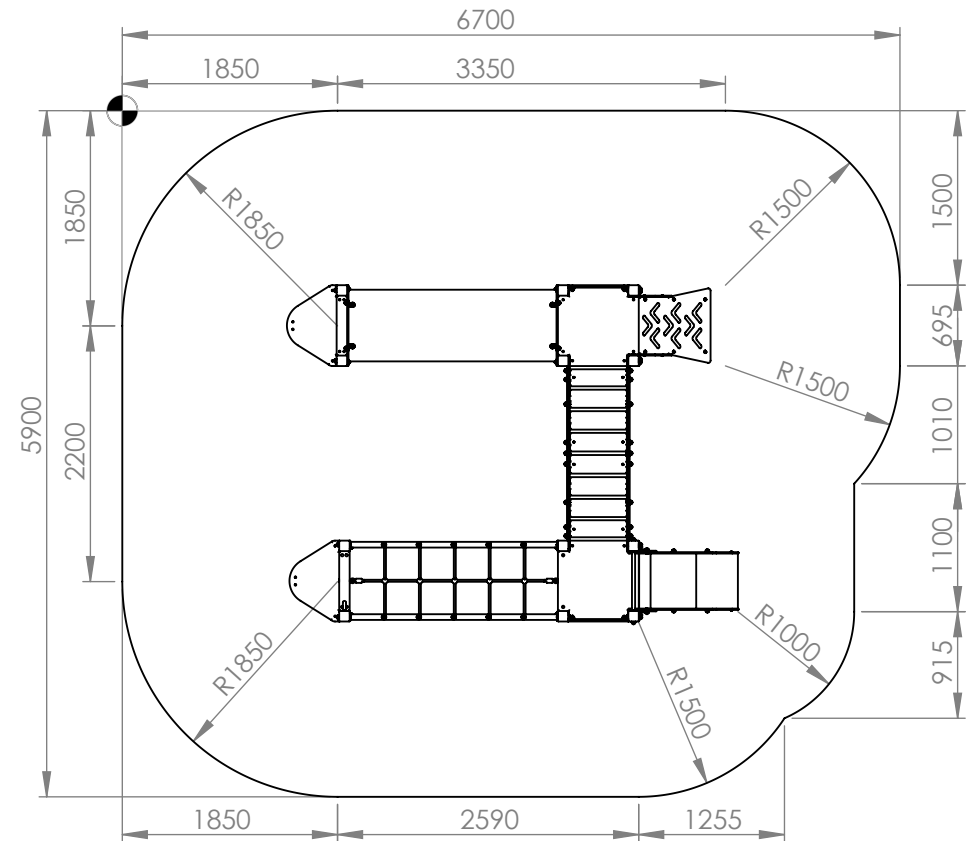

RECTO

VERSO

1 à 6 ans

24

 : Zone de sécurité (minimum normatif) = 35.4 m²

 : Surface d'impact sur sol fluant = 39.5 m²

 : Hauteur de chute libre = 1 m

Bikini & Bermuda®

espaces ludiques

Désignation :

KKS 1000-PA-HPL

Référence : KKS 1000-PA-HPL

Matière :

HPL + POTEAUX ALU

Finition :

Date : 01/10/2018

Dessinateur : MIOTES François

Echelle :

A4