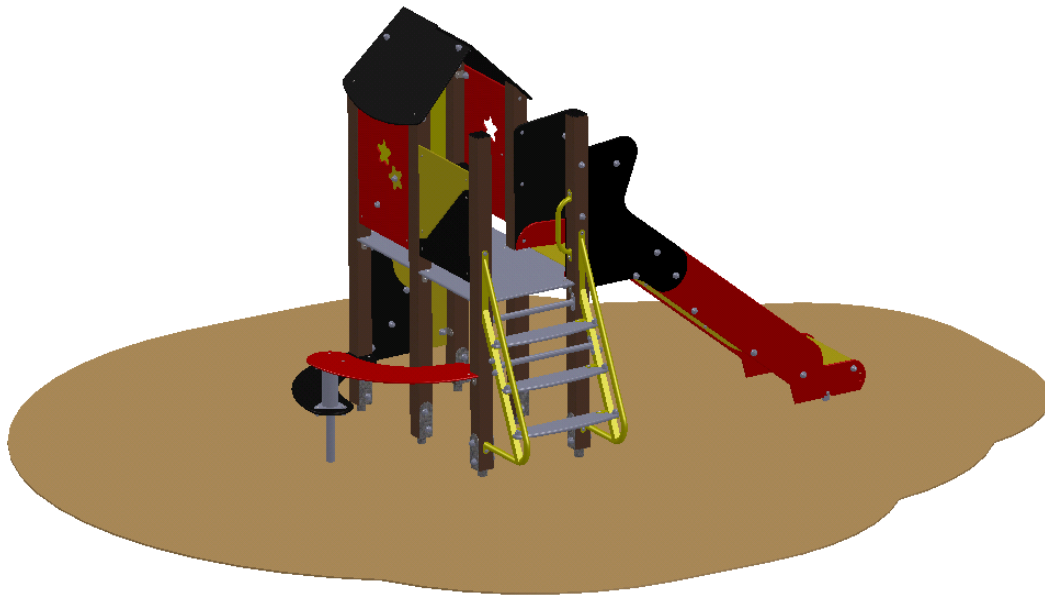

RECTO

2 à 8 ans

11

 : Zone de sécurité (minimum normatif) = 20 m²

 : Surface d'impact sur sol fuant = 26.5 m²

 : Hauteur de chute libre = 1 m

VERSO

Désignation :
KABANE BAMBOU

Référence : BKA

Matière :
HPL + POTEAUX ALU

Finition :

Date : 15/12/2010

Dessinateur : MIOTES François

Echelle : 1:70 A4