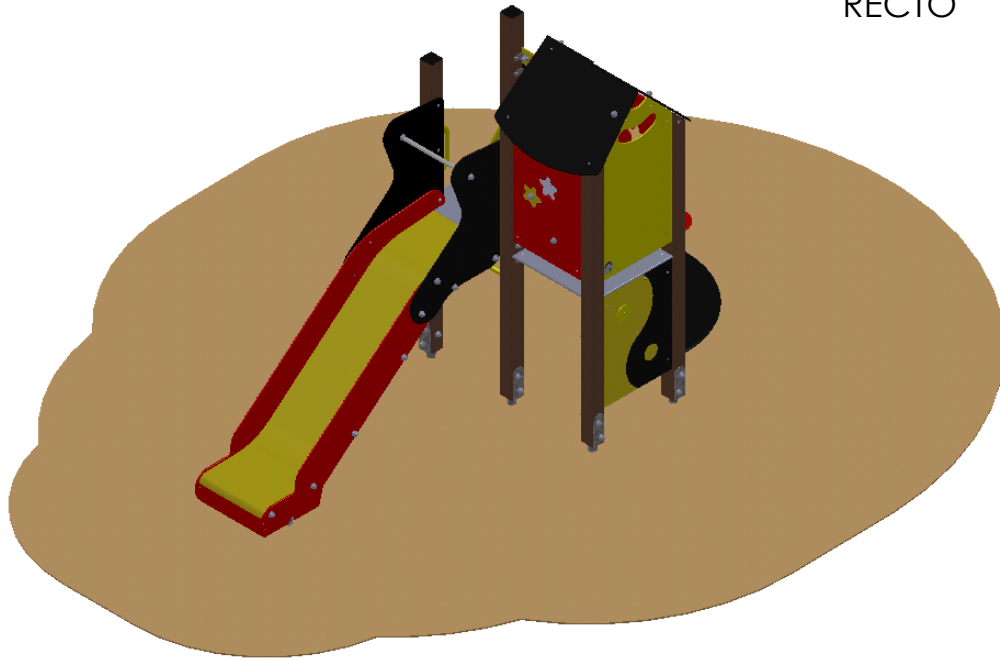

RECTO

2 à 8 ans

11

 : Zone de sécurité (minimum normatif) = 20 m²

 : Surface d'impact sur sol fuant = 26.5 m²

 : Hauteur de chute libre = 1 m

VERSO

Désignation :
KABANE BAMBOU

Référence : BKA

Matière :
HPL + POTEAUX ALU

Finition :

Date : 15/12/2010

Dessinateur : MIOTES François

Echelle : 1:70 A4