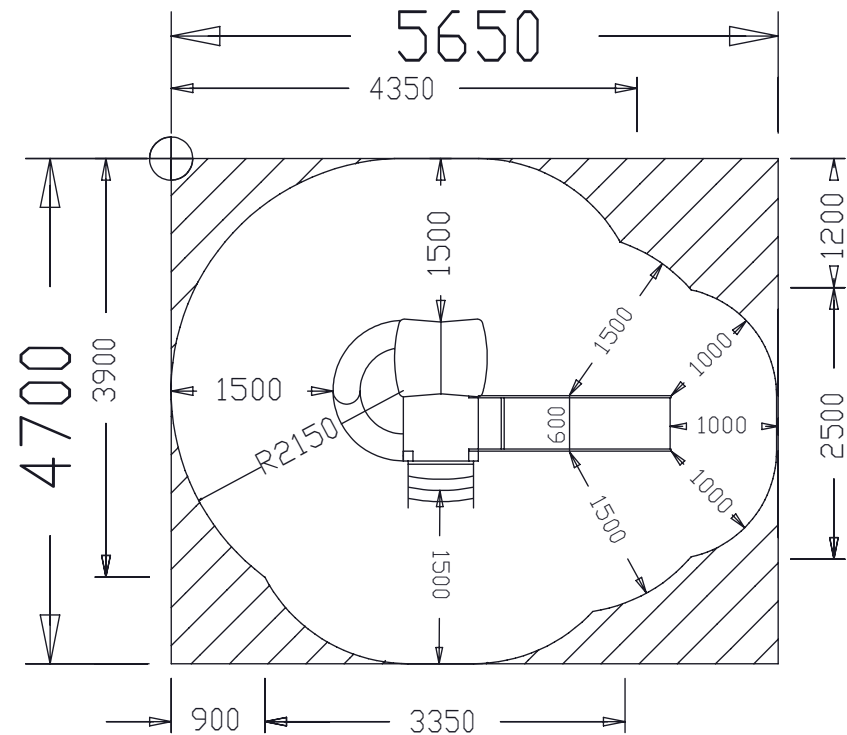

RECTO

2 à 8 ans

11

 : Zone de sécurité (minimum normatif) = 20 m²

 : Surface d'impact sur sol fuant = 26.5 m²

 : Hauteur de chute libre = 1 m

VERSO

Désignation :
KABANE BAMBOU

Référence : BKA

Matière :
HPL + POTEAUX ALU

Finition :

Date : 15/12/2010

Dessinateur : MIOTES François

Echelle : 1:70 A4